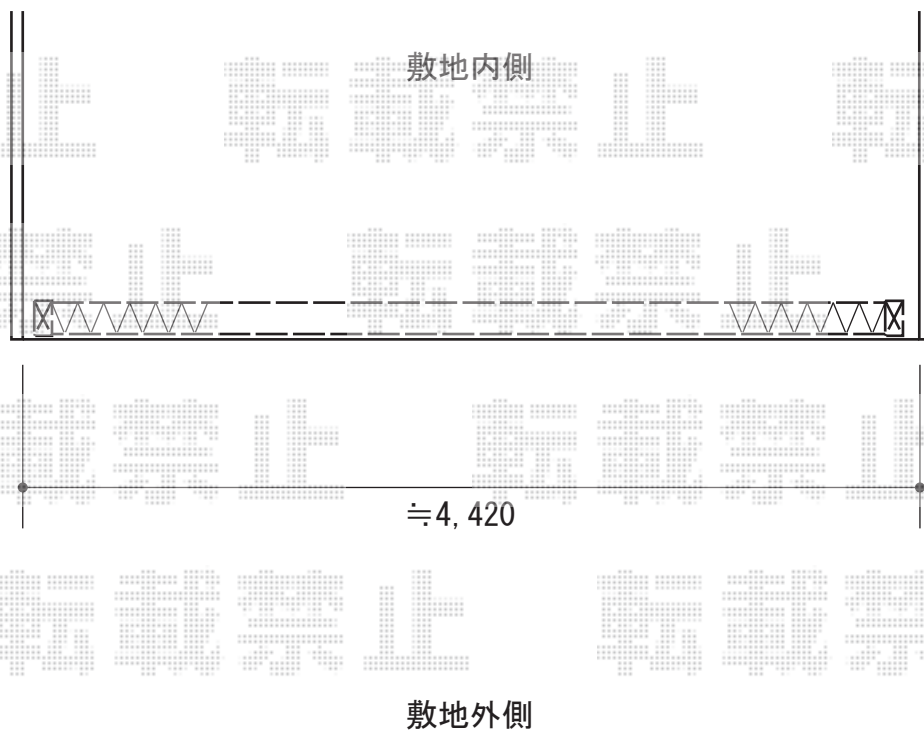

カーゲート 施工概略図

Value Select トリップゲート RA型 ノンレール 両開き 48W(24S+24M)
開口幅=4,683mm
全幅=4,783mm
たたみ幅=275mm×2
高さ=1,182mm
色：ステンカラー
キャスター数：4箇所
落棒数：2本

2014-7-234070

担当者

松保