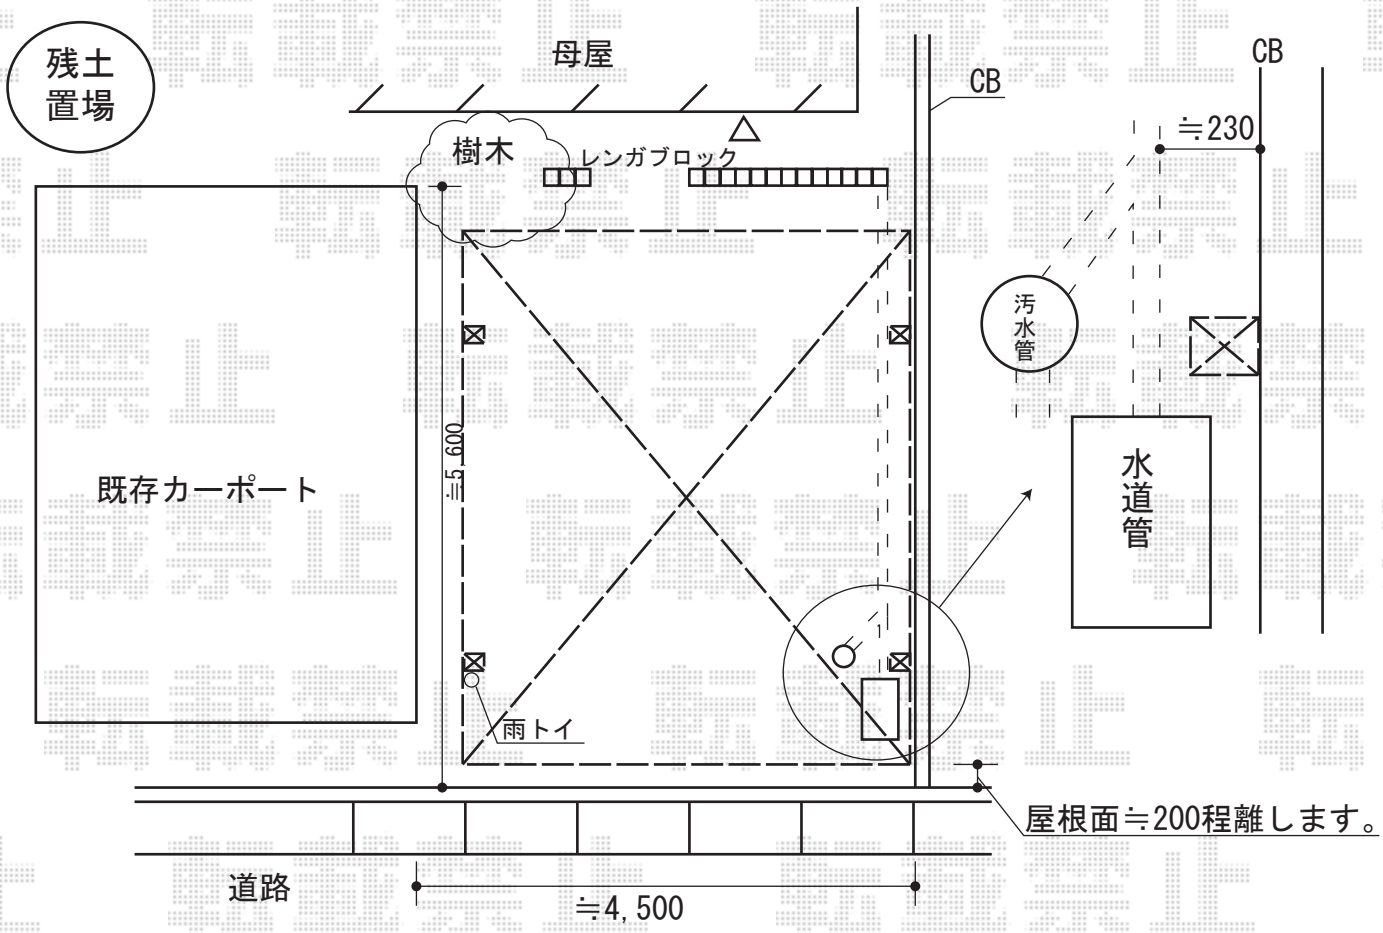

カーポート 施工概略図

トステム カーポートシグマIII ワイド 積雪~20cm対応
 幅= 4,231mm
 奥行= 4,980mm
 色: ホワイト
 屋根材: 熱線吸収ポリカーボネート (ライトブルーマット調)
 柱仕様: 標準柱仕様 (有効高 約1,800mm)

2014-7-234102	担当者	竹下
---------------	-----	----