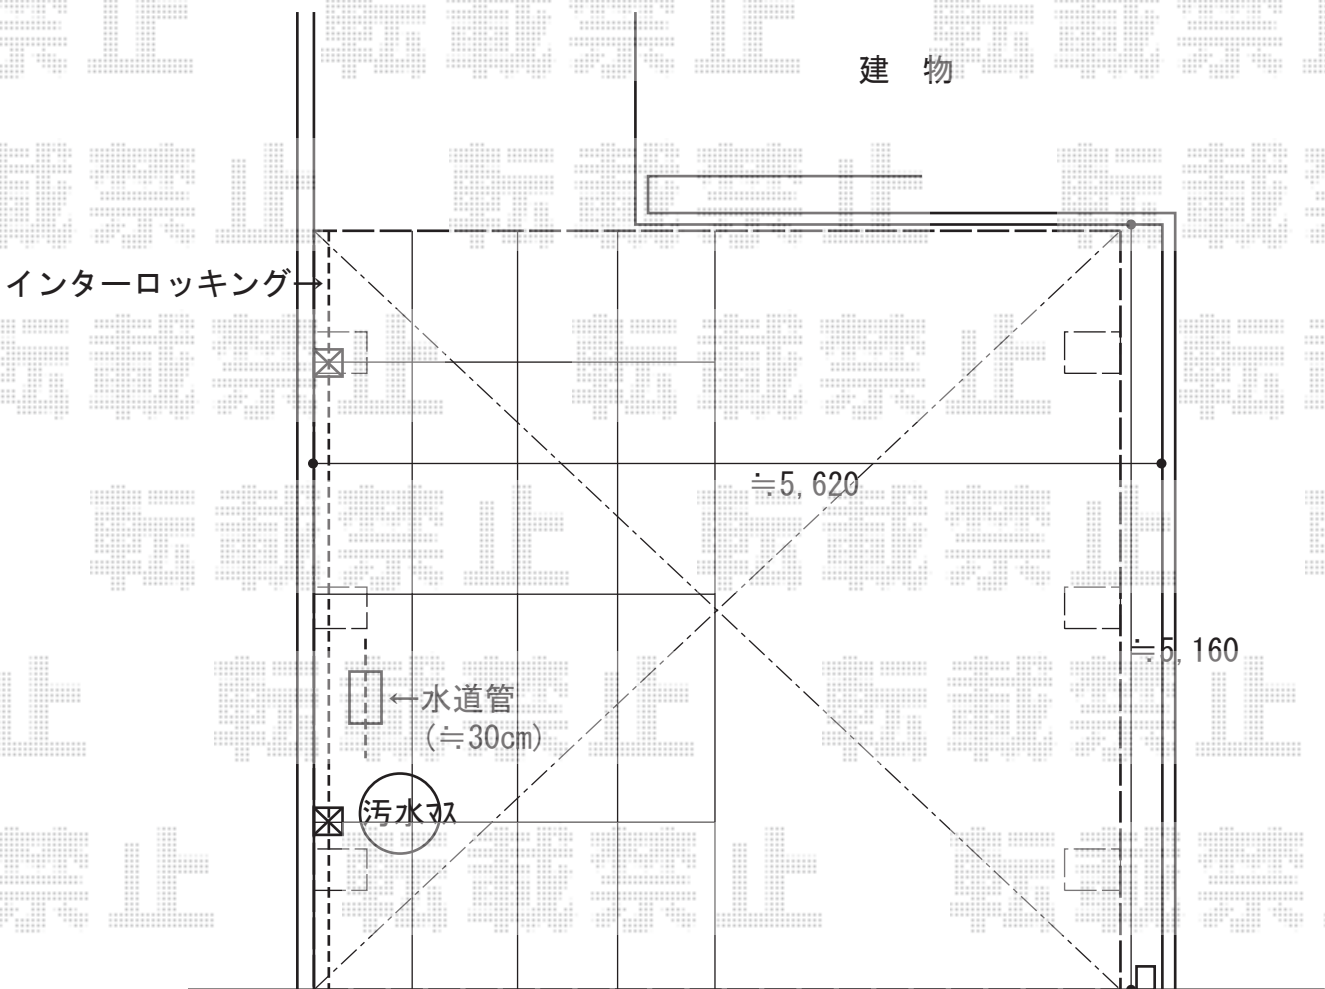

カーポート工事 施工概略図

YKK AP レイナツインポートグラン50 積雪50cm対応
幅=5,392mm
奥行=5,052mm
色：プラチナステン
屋根材：熱線遮断ポリカーボネート(クリアマット)
柱仕様：標準柱仕様(有効高 約2,000mm)

2014-7-234115

担当者

酒井