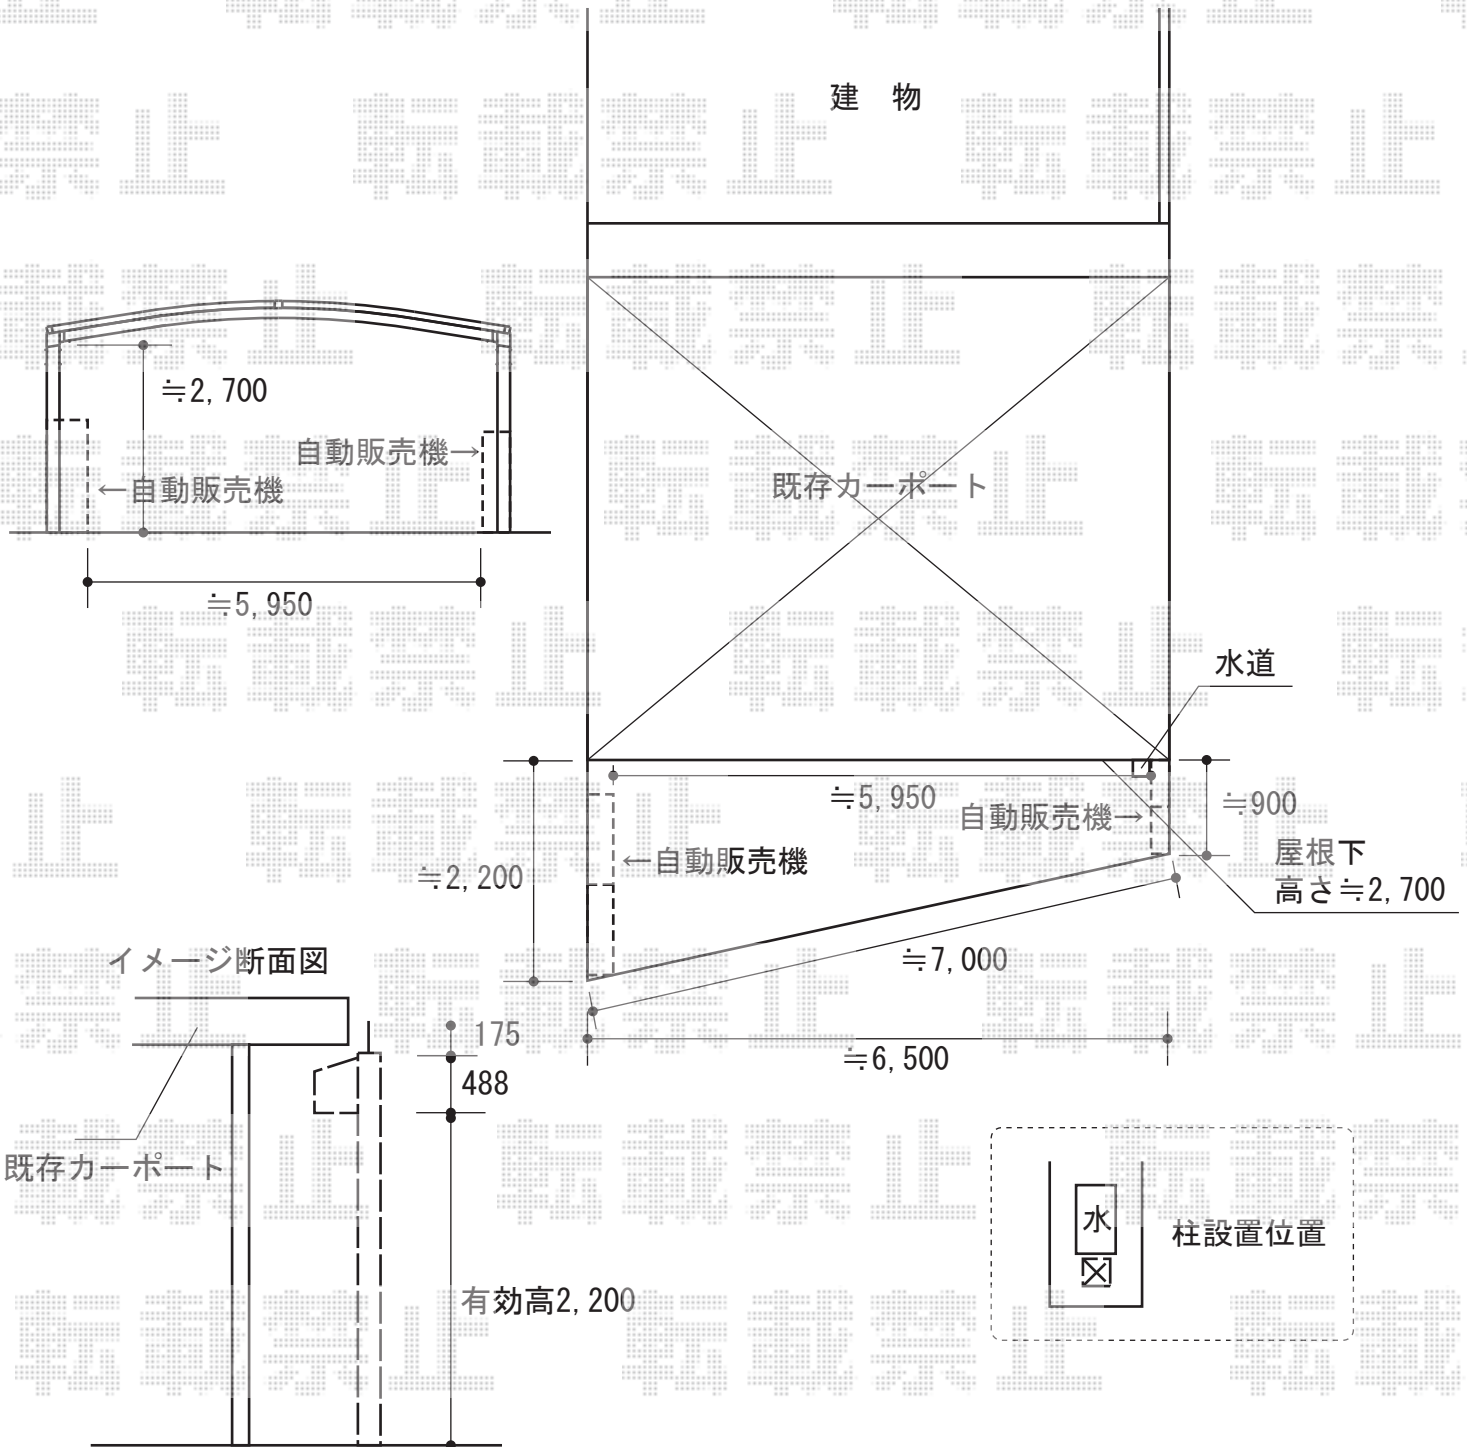

シャッター 施工概略図

Value Select シャッターゲート FX2型 電動式 連棟  
 開口幅=2700+2700mm (29+29)  
 開口高さ=2200mm  
 色：ブラウン

2014-7-234116

担当者

松保