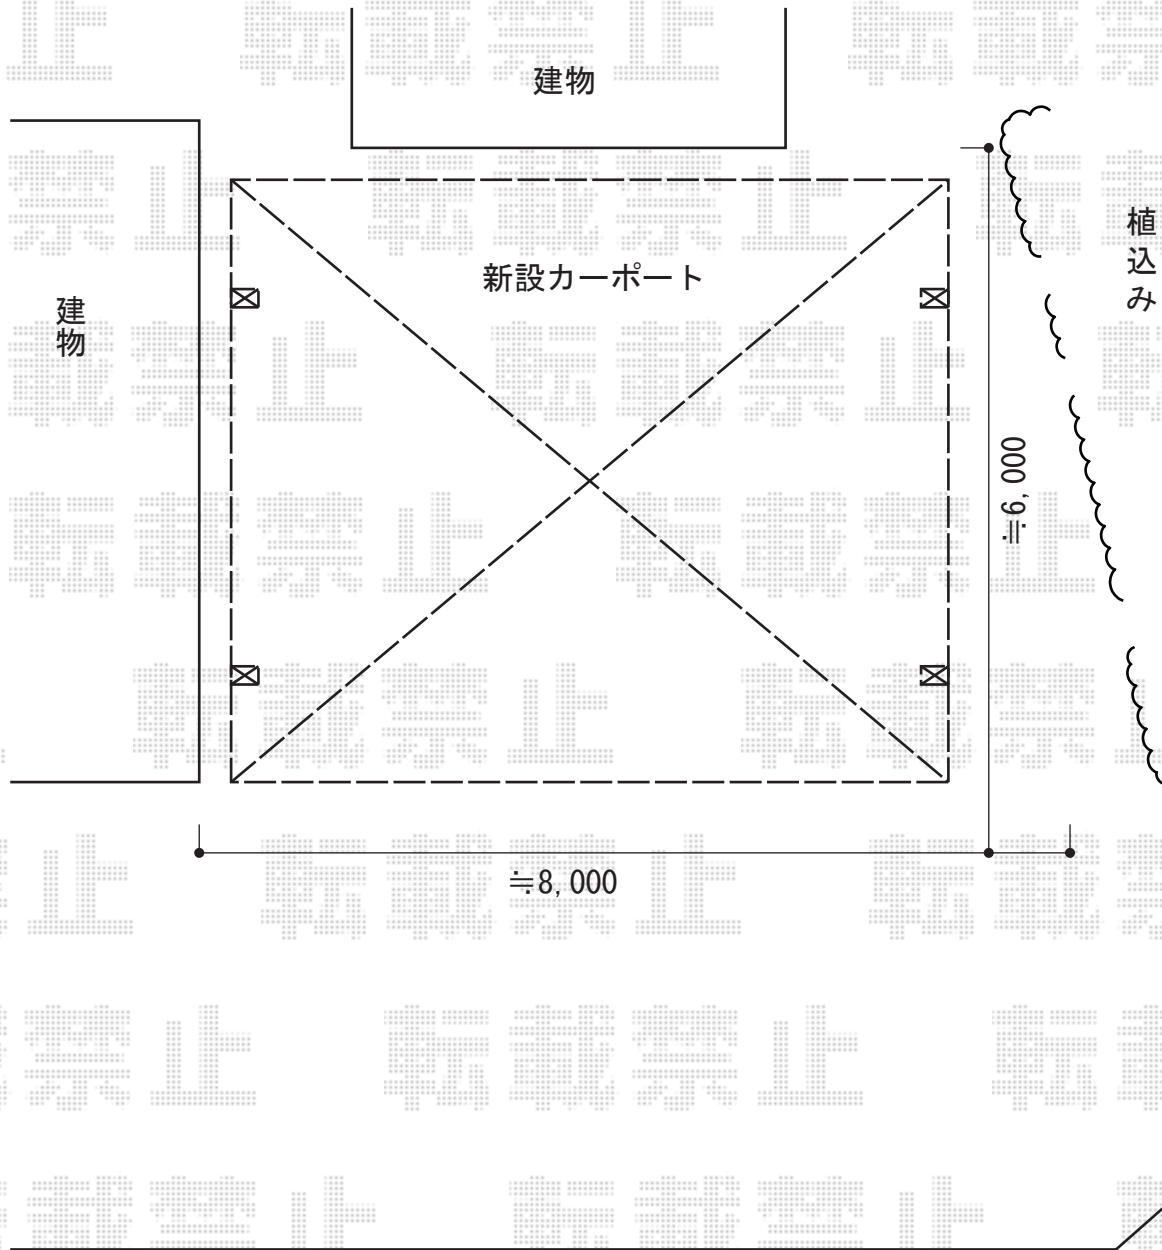

カーポート工事 施工概略図

YKK AP ジーポートneo 2台用 Aタイプ 角柱4本仕様 標準鼻隠し 積雪~100cm対応
幅= 6,111mm
奥行= 5,456mm
色： プラチナステン
屋根材： スチール折板（ペフ無/t=0.8）※価格別途
柱仕様： 標準柱仕様（有効高 約2,350mm）
横材： なし

2014-7-234194

担当者

酒井