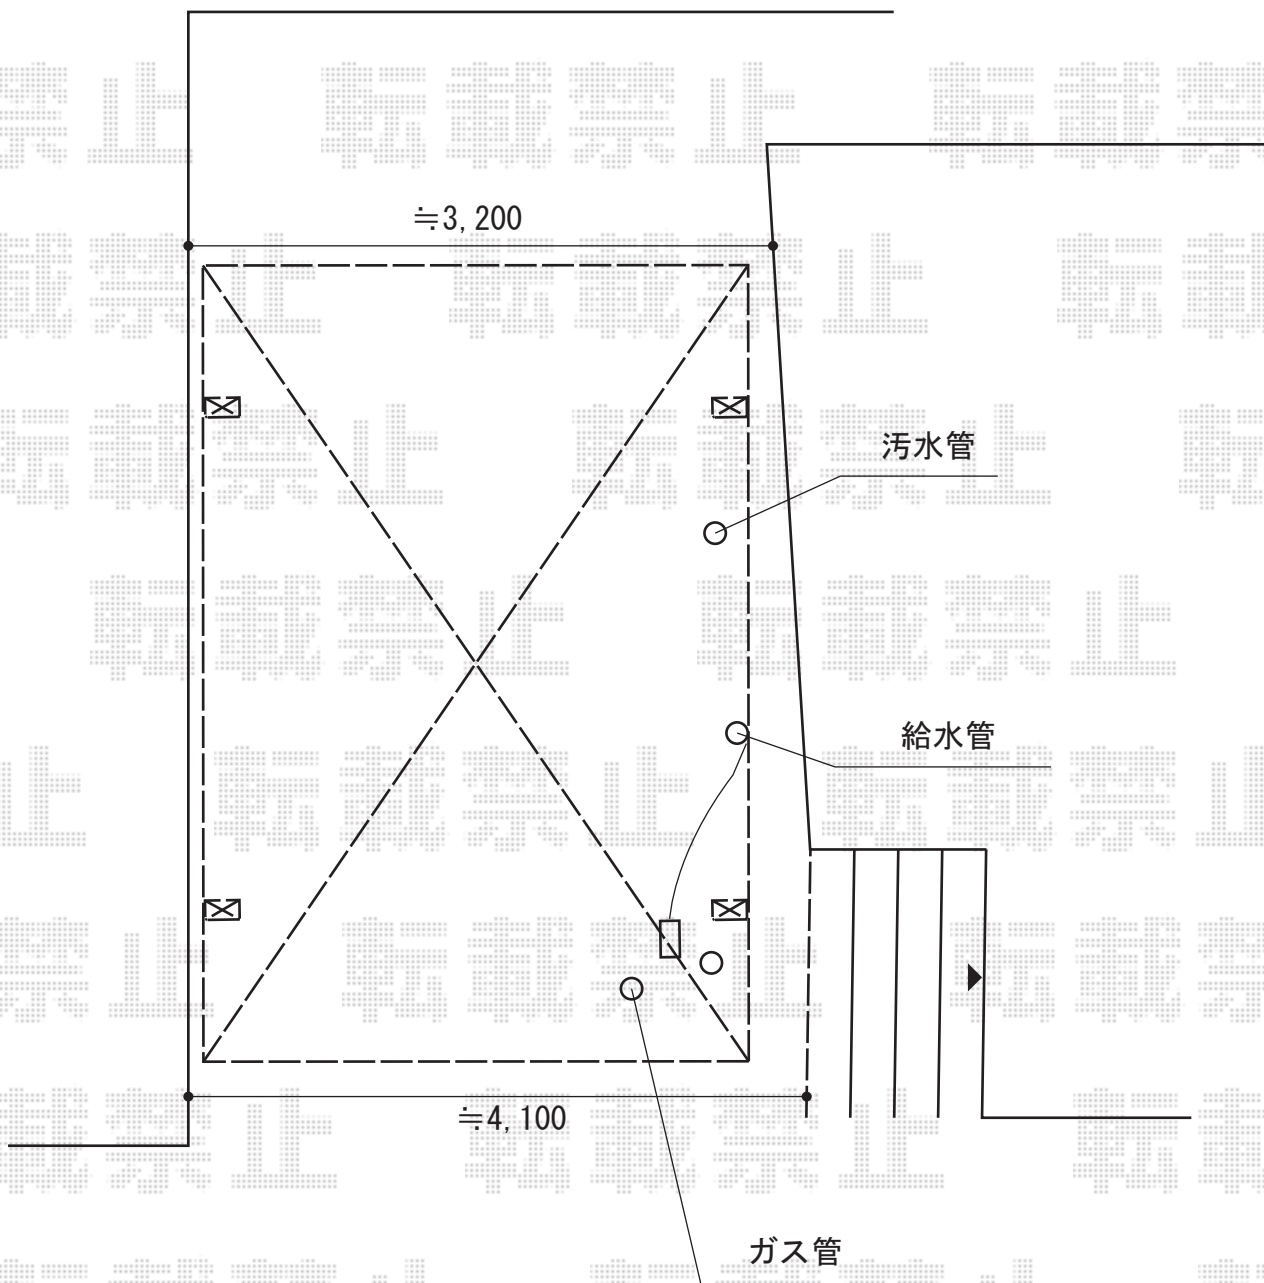

カーポート工事 施工概略図

YKK AP レオンポートneo 角柱4本仕様 標準鼻隠し 積雪~50cm対応
幅= 3,111mm
奥行= 5,966mm
色： ブラウン
屋根材： スチール折板（ペフ無/t=0.6）※価格別途
柱仕様： 標準柱仕様（有効高 約2,350mm）

2014-7-234206	担当者	酒井
---------------	-----	----