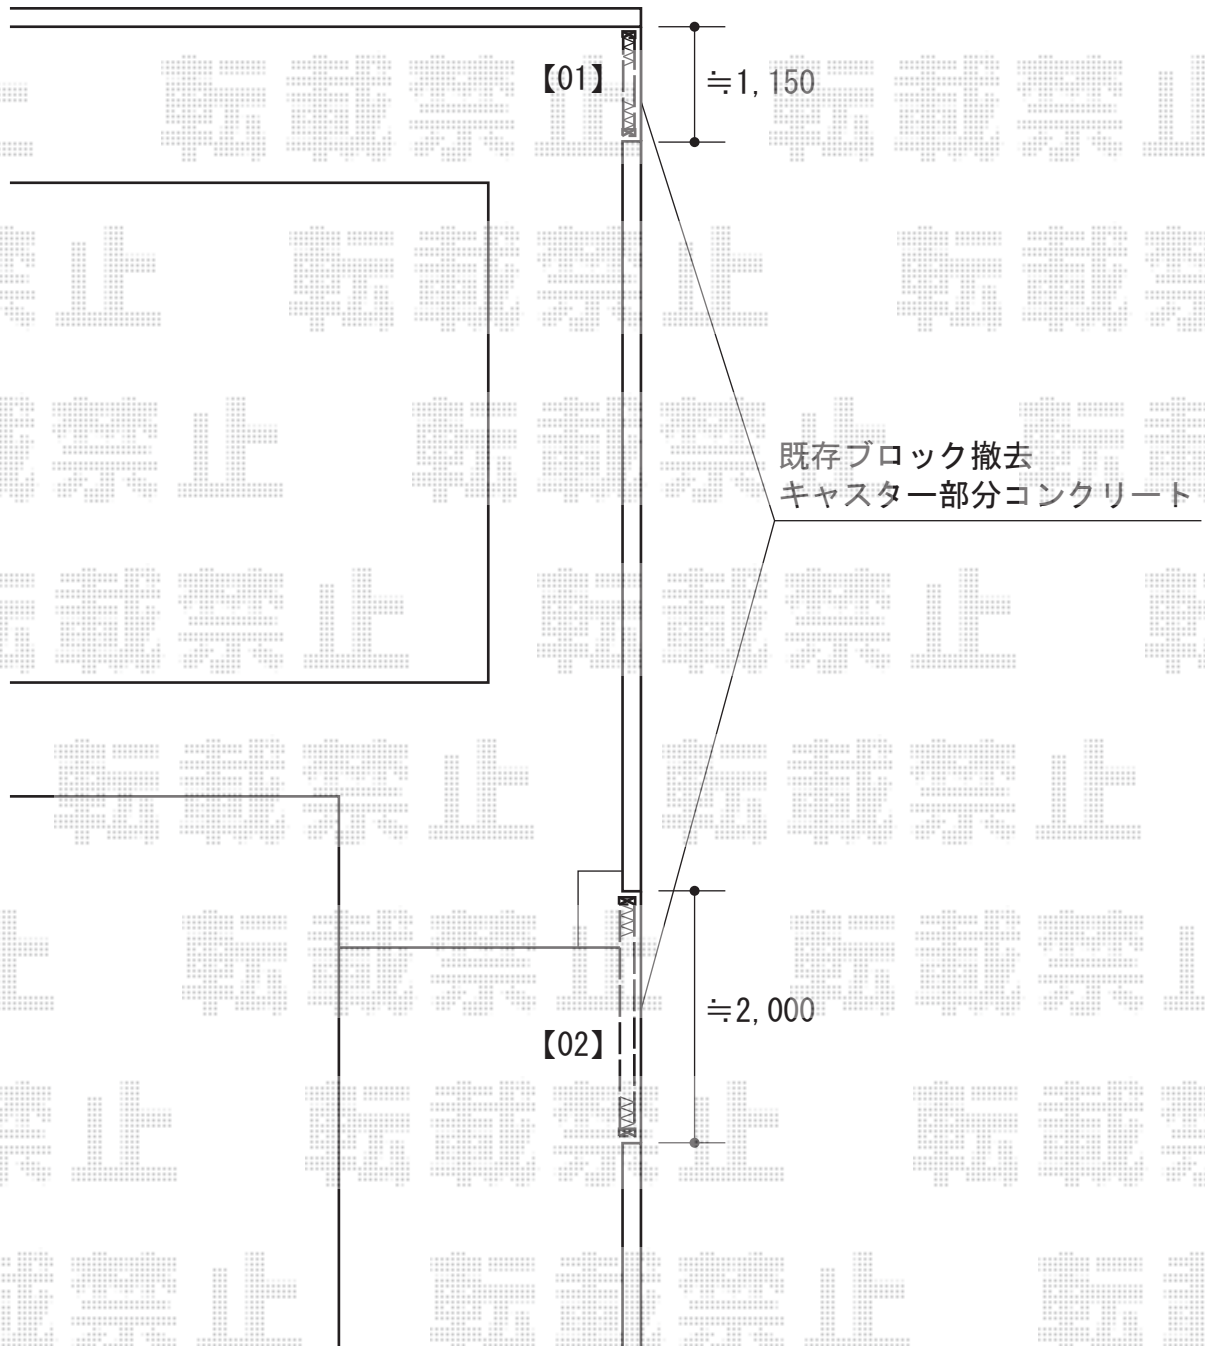

# カーゲート 施工概略図

## Value Select 【01】トリップゲート RB型 ノンレール 片開き 13S

開口幅= 1,215mm  
全幅= 1,315mm  
たたみ幅= 188mm  
高さ= 1,200mm  
色： ステンカラー  
キャスター数： 1箇所  
落棒数： 1本

## Value Select 【02】トリップゲート RB型 ノンレール 片開き 24S

開口幅= 2,343mm  
全幅= 2,443mm  
たたみ幅= 294mm  
高さ= 1,200mm  
色： ステンカラー  
キャスター数： 2箇所  
落棒数： 1本

2014-7-234223

担当者

松保