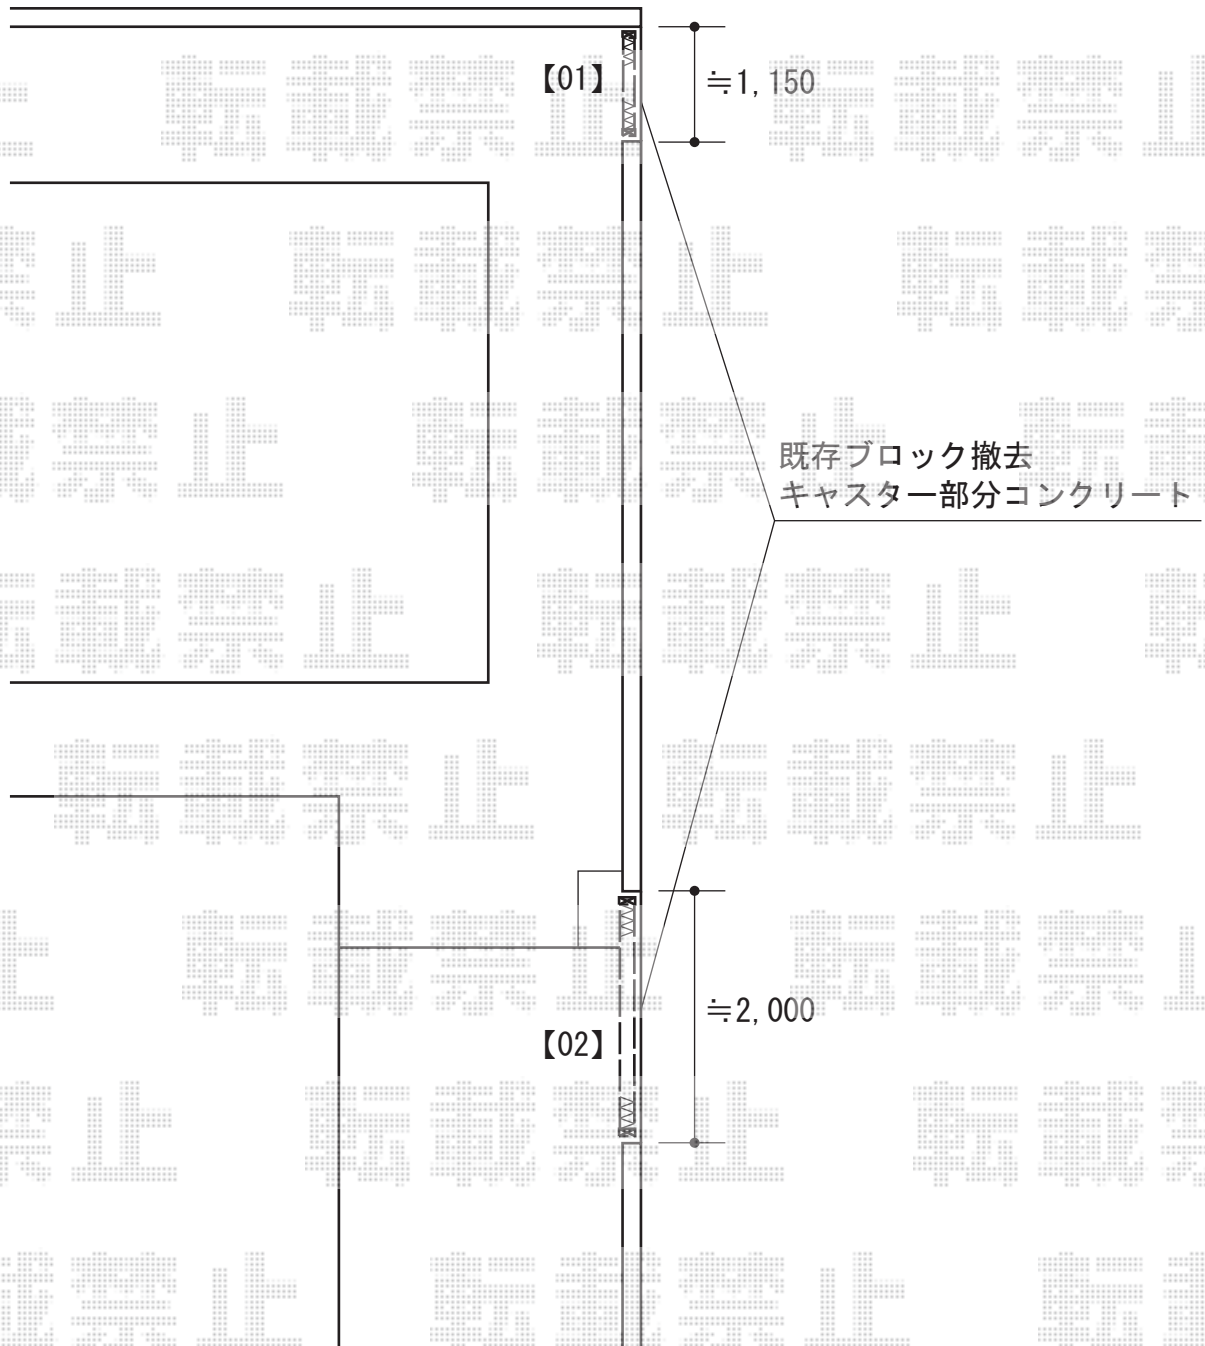

カーゲート 施工概略図

Value Select 【01】トリップゲート RB型 ノンレール 片開き 13S

開口幅= 1,215mm
全幅= 1,315mm
たたみ幅= 188mm
高さ= 1,200mm
色：ステンカラー
キャスター数：1箇所
落棒数：1本

Value Select 【02】トリップゲート RB型 ノンレール 片開き 24S

開口幅= 2,343mm
全幅= 2,443mm
たたみ幅= 294mm
高さ= 1,200mm
色：ステンカラー
キャスター数：2箇所
落棒数：1本

2014-7-234223

担当者

松保