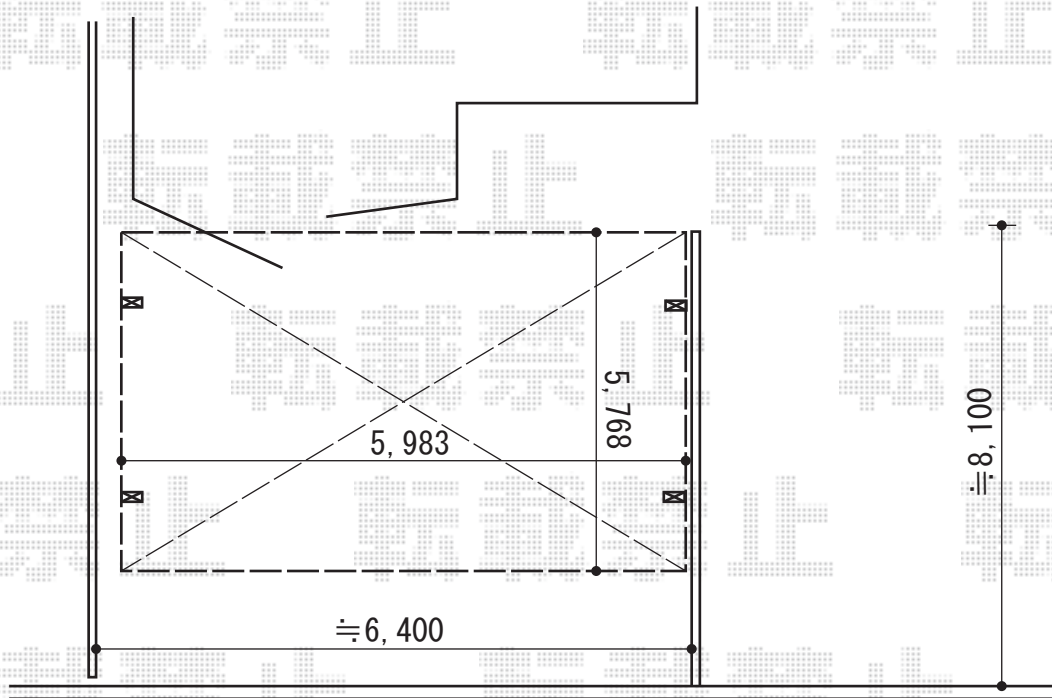

# カーポート工事 施工概略図

YKK AP レイナツインポートグラン 積雪~20cm対応  
幅= 5,983mm  
奥行= 5,768mm  
色： プラチナステン  
屋根材： ポリカーボネート（アースブルー）  
柱仕様： ハイルーフ柱仕様（有効高 約2,350mm）

2014-7-234289	担当者	塚田
---------------	-----	----