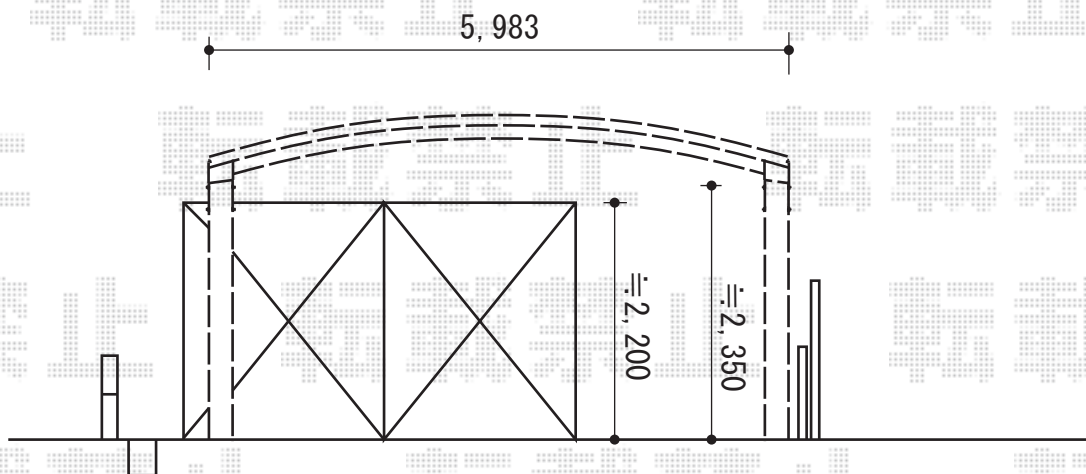

# カーポート工事 施工概略図

YKK AP レイナツインポートグラン 積雪~20cm対応  
幅= 5,983mm  
奥行= 5,768mm  
色： プラチナステン  
屋根材： ポリカーボネート（アースブルー）  
柱仕様： ハイルーフ柱仕様（有効高 約2,350mm）

2014-7-234289	担当者	塚田
---------------	-----	----