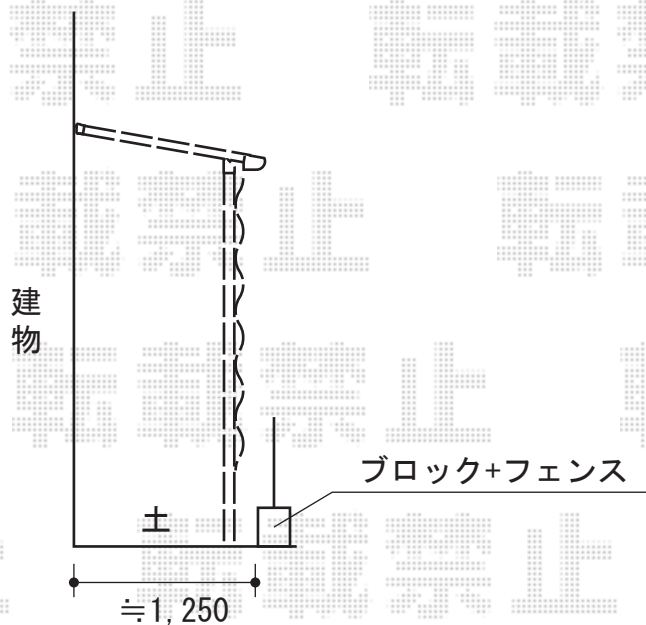

フリーヤード 施工概略図

トステム フリーヤード オープンタイプ 積雪~20cm対応
間口= 関東間3.5間[1.5+2.0間] (6,405mm)
出幅= 4尺 (1,094mm)
色: シャイングレー
屋根材: ポリカーボネート波板 (グレースモークマット)
囲い材: ポリカーボネート波板 (グレースモークマット)
オプション: 物干しセット 2本入

2014-7-234300

担当者

竹下