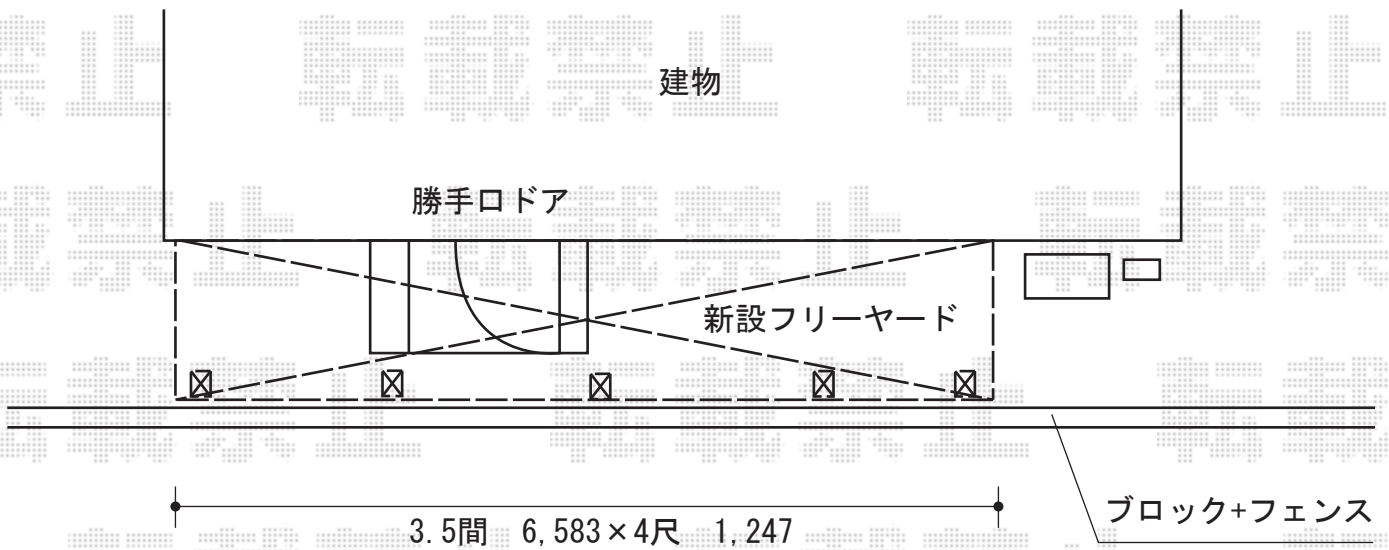

フリーヤード 施工概略図

トステム フリーヤード オープンタイプ 積雪~20cm対応
間口= 関東間3.5間[1.5+2.0間] (6,405mm)
出幅= 4尺 (1,094mm)
色: シャイングレー
屋根材: ポリカーボネート波板 (グレースモークマット)
囲い材: ポリカーボネート波板 (グレースモークマット)
オプション: 物干しセット 2本入

2014-7-234300

担当者

竹下