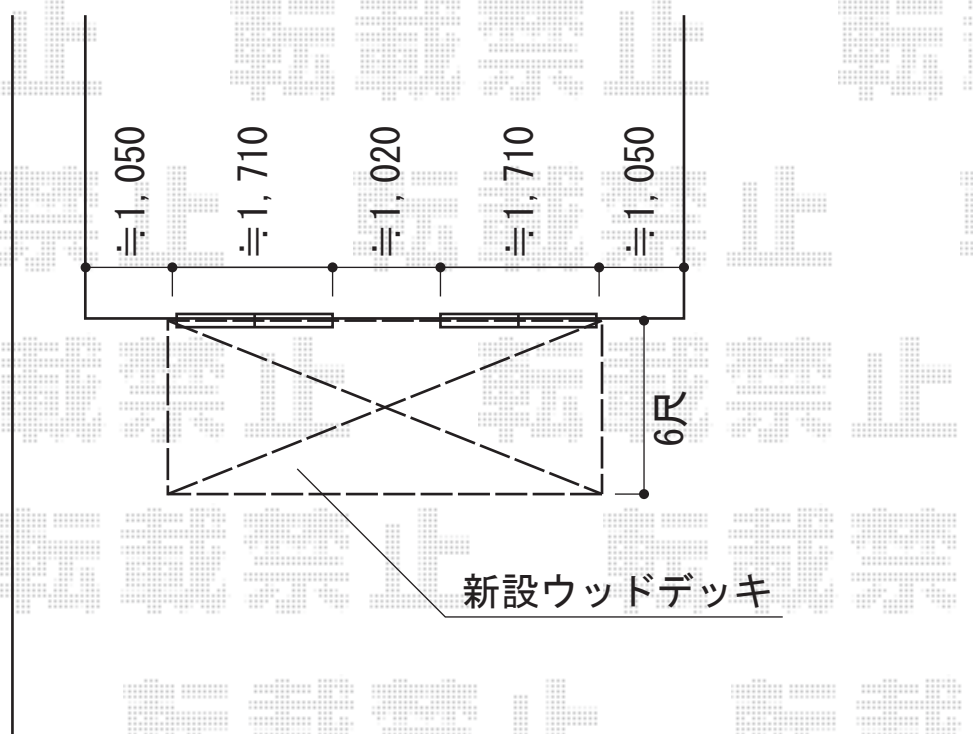

ウッドデッキ 施工概略図

YKK AP リウッドデッキ 200
間口= 2.5間 (4,451mm)
出幅= 6尺 (1,820mm)
色： ナチュラルブラウン
床板： 縦貼り
幕板： 標準幕板
束柱： Tタイプ(400~550mm) (色：【未定】)

2014-7-234358

担当者

伏見