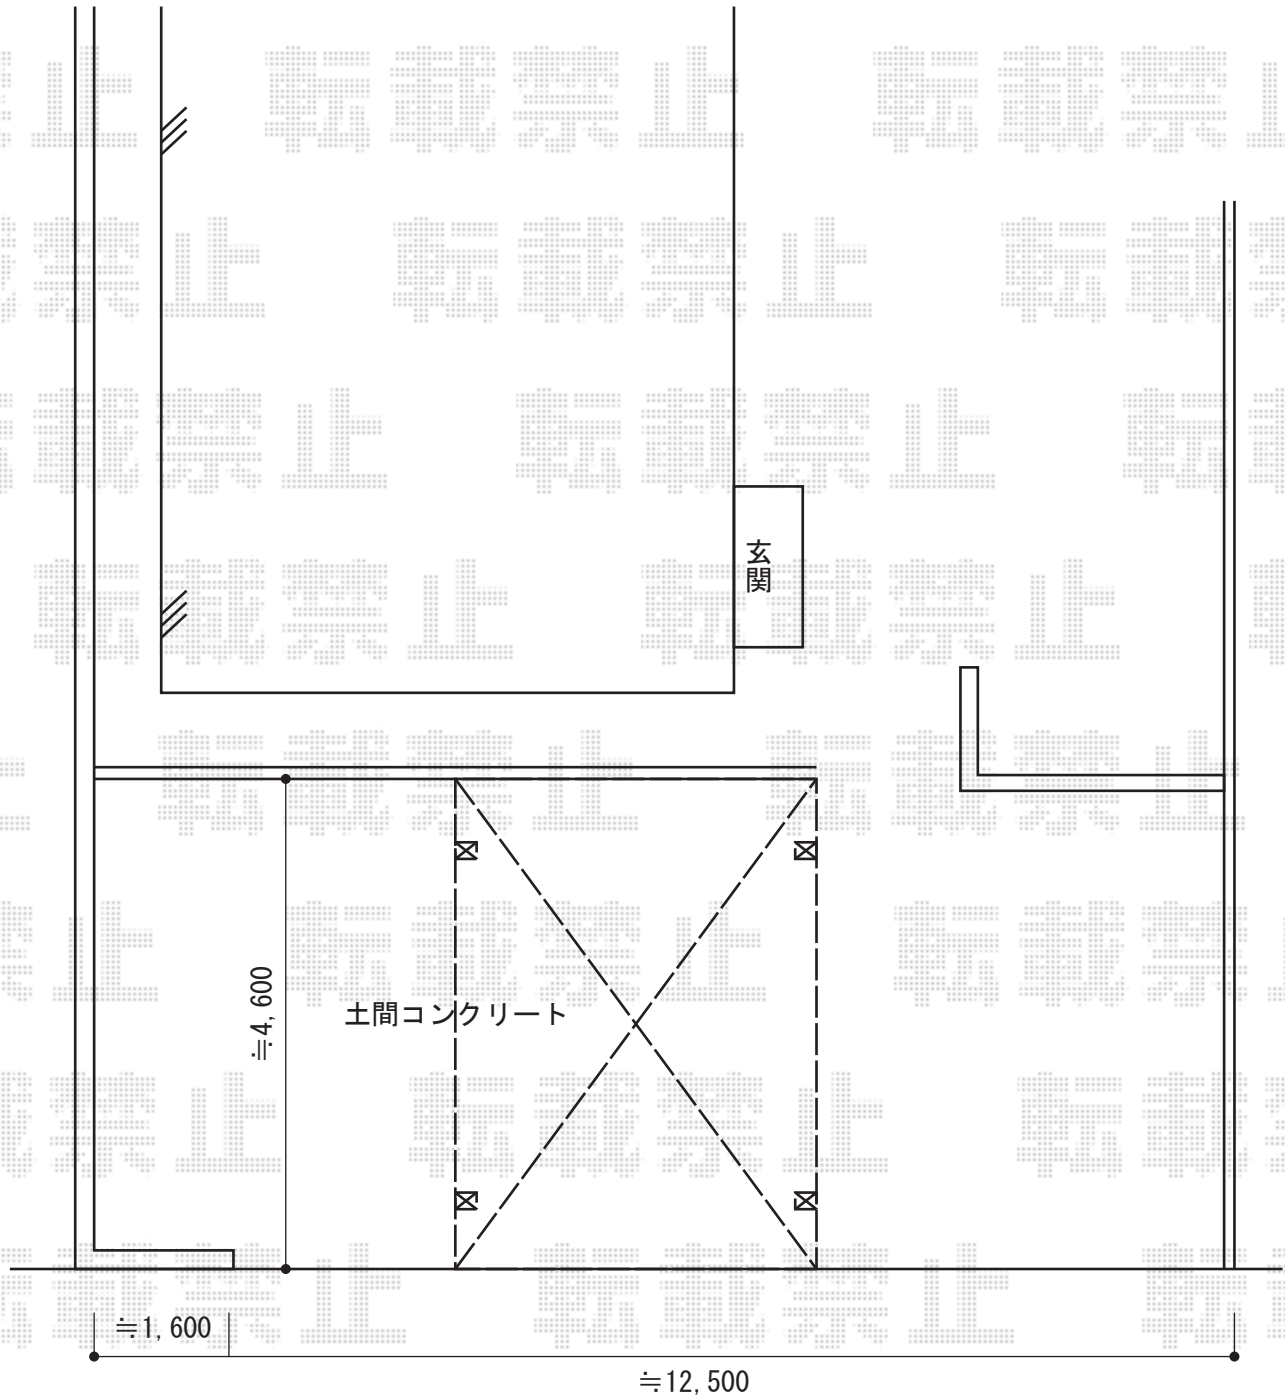

カーポート 施工概略図

YKK AP レイナツインポートグラン 積雪~20cm対応
幅= 5,392mm
奥行= 5,052mm
色 : ブラウン
屋根材 : 【未定】熱線遮断ポリカーボネート【色未定】
柱仕様 : ハイルフ柱仕様 (有効高 約2,350mm)

2014-7-234383

担当者

塚田