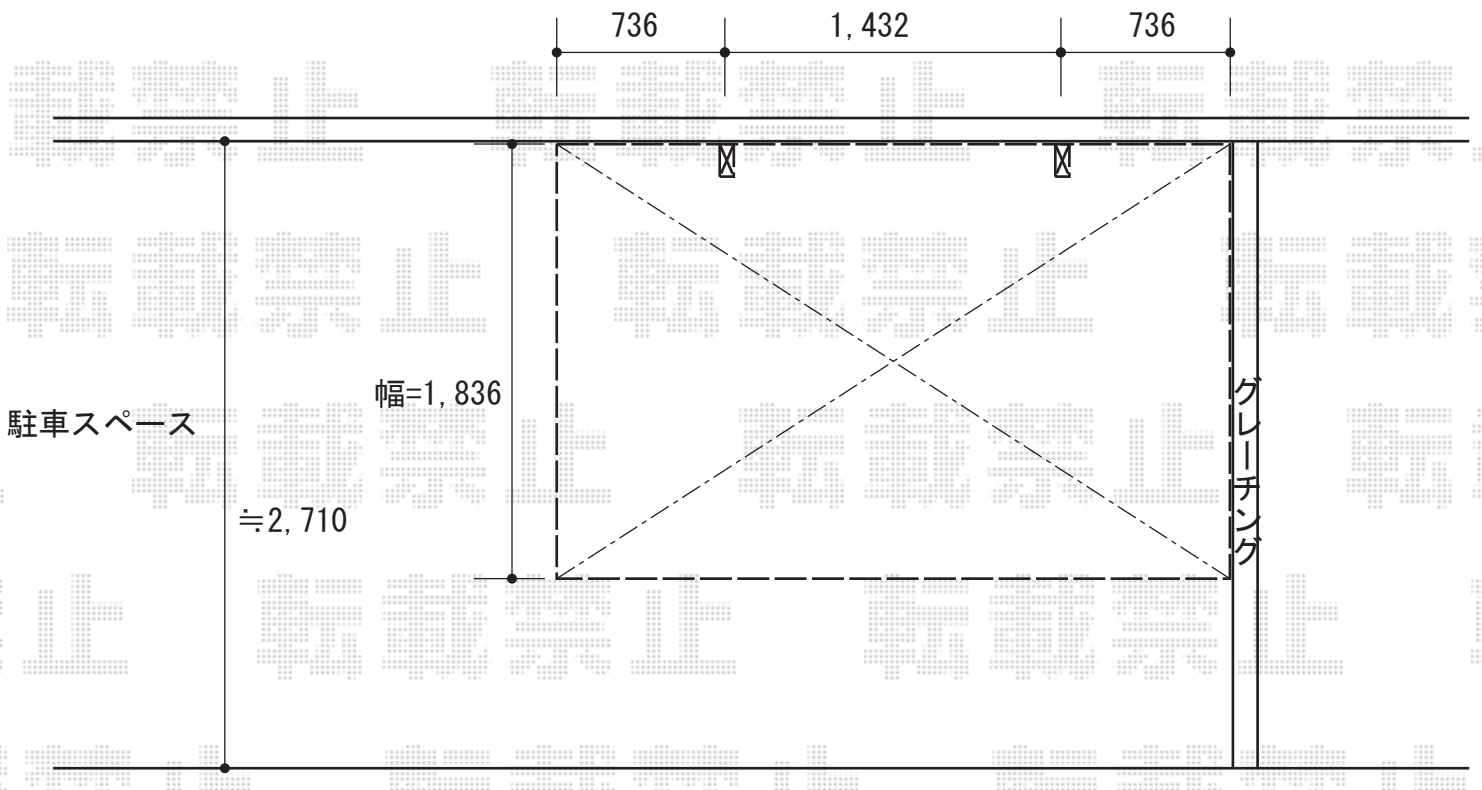

サイクルポート 施工概略図

トステム エックスルーフ サイクルポート オープンタイプ 積雪~20cm対応
幅=1,836mm
奥行=2,853mm
色：シャイングレー
屋根材：ガリレポリカ（クリアマット/すりガラス調）
柱仕様：標準柱仕様（有効高 約2,000mm）

2014-7-234432

担当者

谷

エクスショップ

現場状況や作図制限により概略図の内容と多少の違いが生じることがございます。
施工時は、現場優先とさせて頂きたく思いますので、お立会い頂き、最終のご指示のほど、何卒、宜しくお願い致します。
全ての著作権はエクスショップに帰属します。当社とのお取引目的以外の使用・複製・転載は如何なる場合も禁止しております。