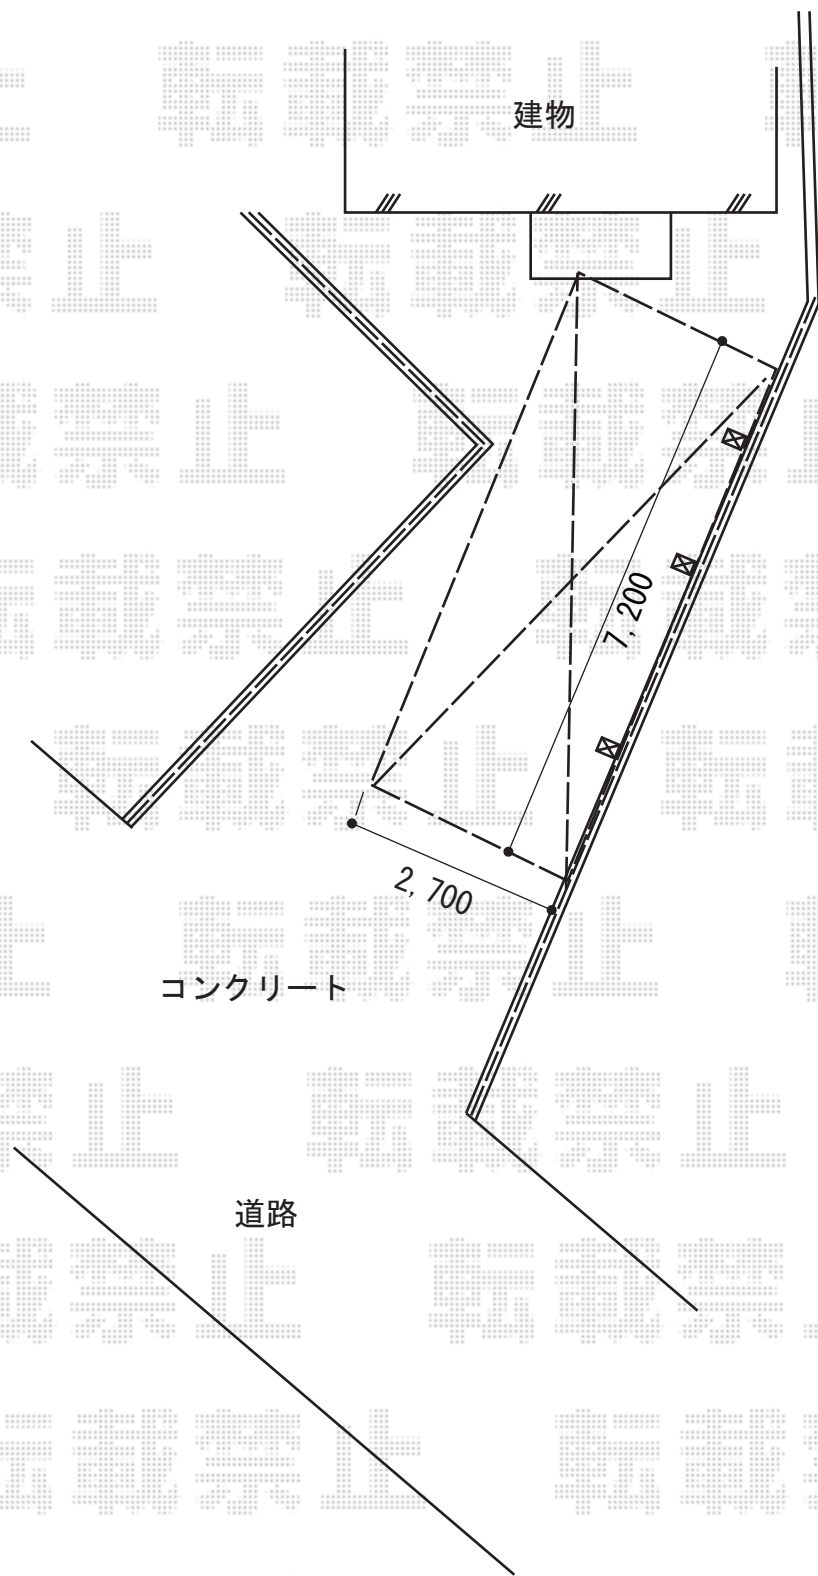

カーポート工事 施工概略図

YKK AP レイナポートグラン 延長 積雪~20cm対応
幅= 2,700mm
奥行= 7,200mm
色： プラチナステン
屋根材： 熱線遮断ポリカーボネート(クリアマット)
柱仕様： ハイルーフ柱仕様 (有効高 約2,350mm)

2014-7-234537

担当者

岩崎