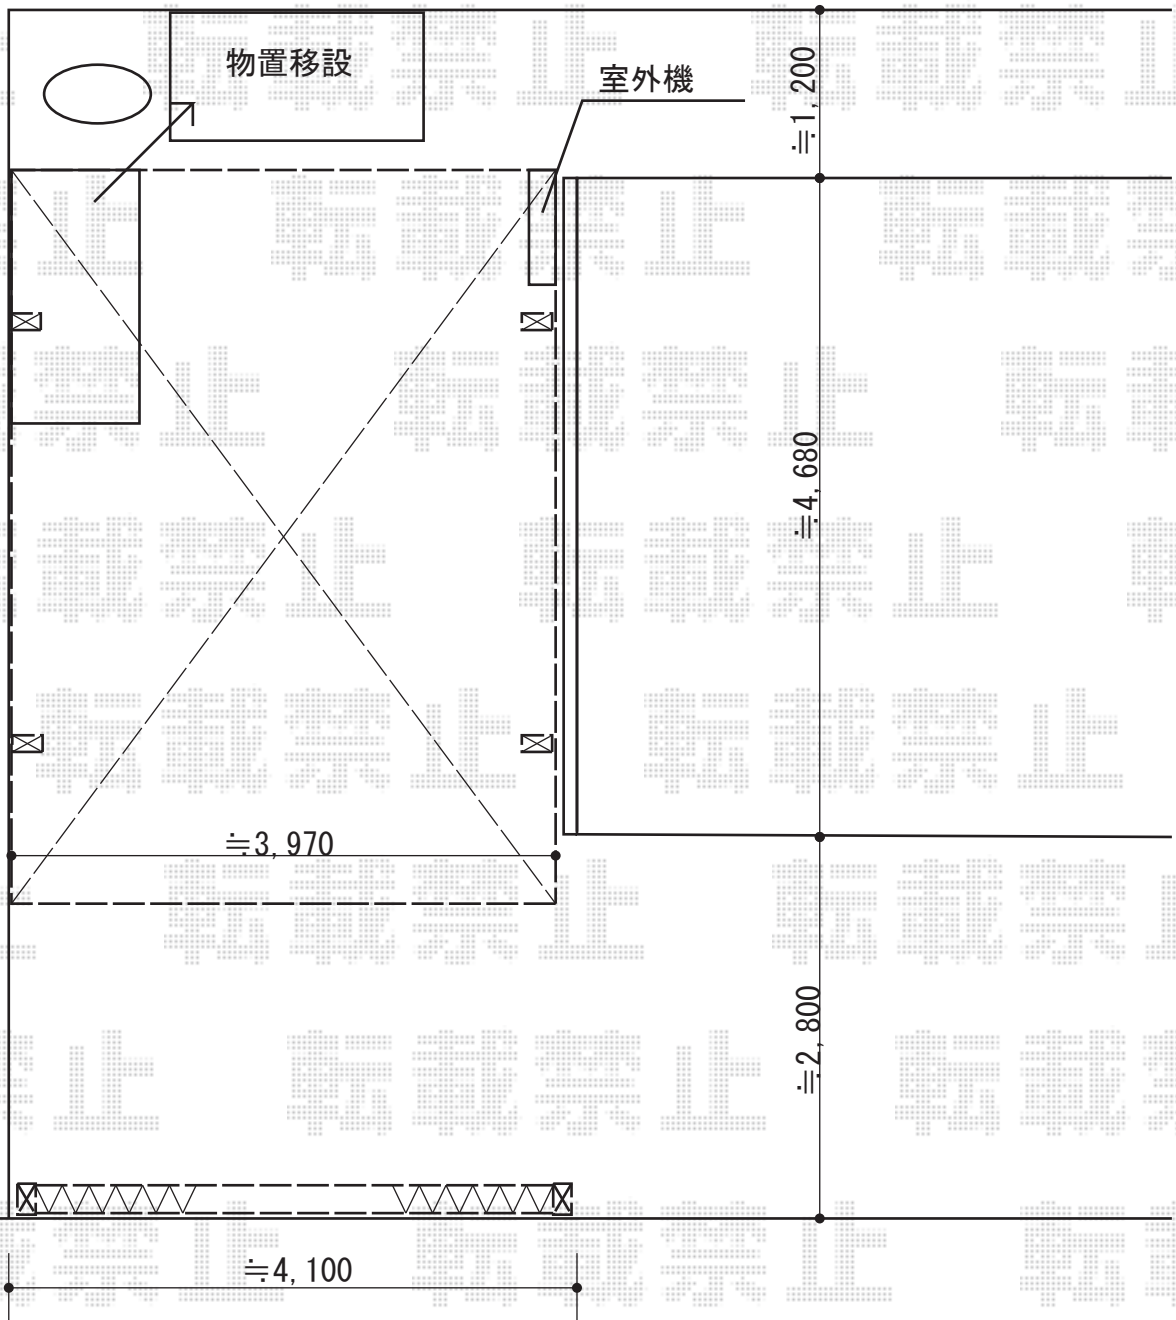

# カーポート 施工概略図

YKK AP レイナツインポートグラン 積雪~20cm対応  
幅= 4,185mm  
奥行= 5,052mm  
色: カームブラック  
屋根材: 熱線遮断ポリカーボネート(クリアマット)  
柱仕様: ハイルーフ柱仕様(有効高 約2,350mm)

2014-7-234692

担当者

岩崎