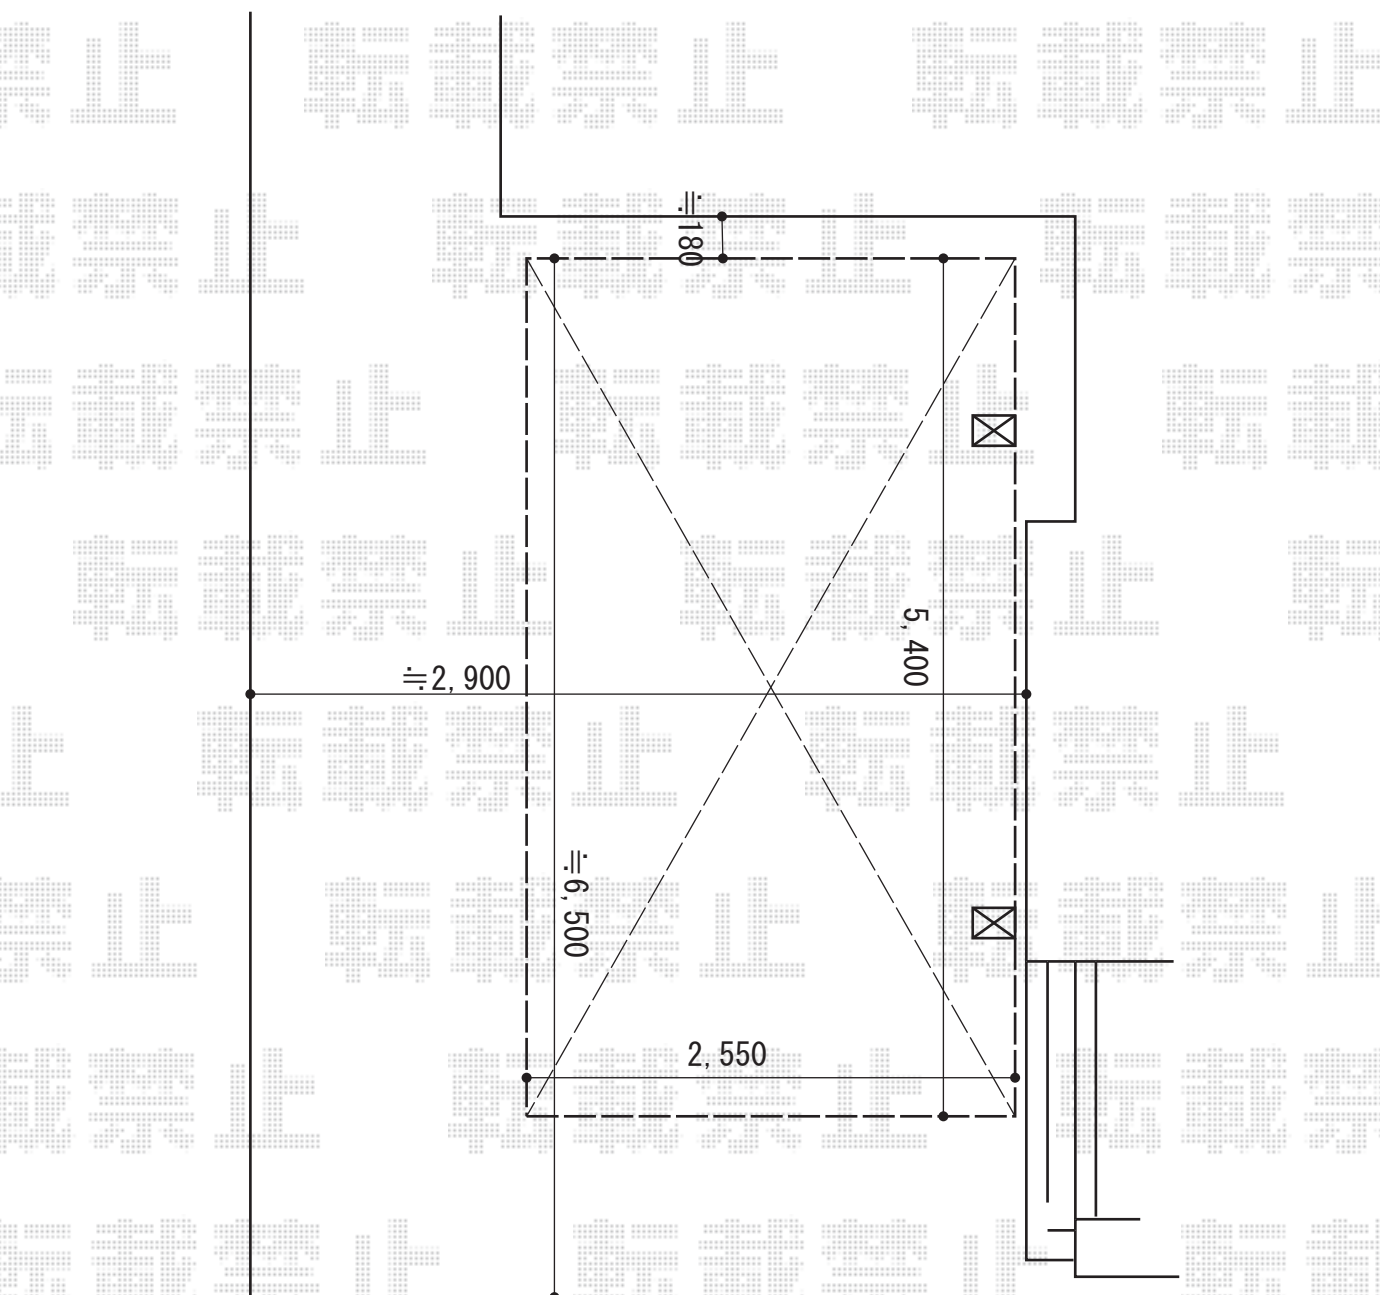

カーポート工事 施工概略図

YKK AP レイナポートグラン 積雪~20cm対応
幅= 2,550mm
奥行= 5,400mm
色： プラチナステン
屋根材： 熱線遮断ポリカーボネート(クリアマット)
柱仕様： ハイルフ柱仕様 (有効高 約2,350mm)

YKK AP レイナポートグラン用柱カバー(小) (2枚入り)
色： カームブラック
数量： 1セット

2014-7-234717

担当者

酒井