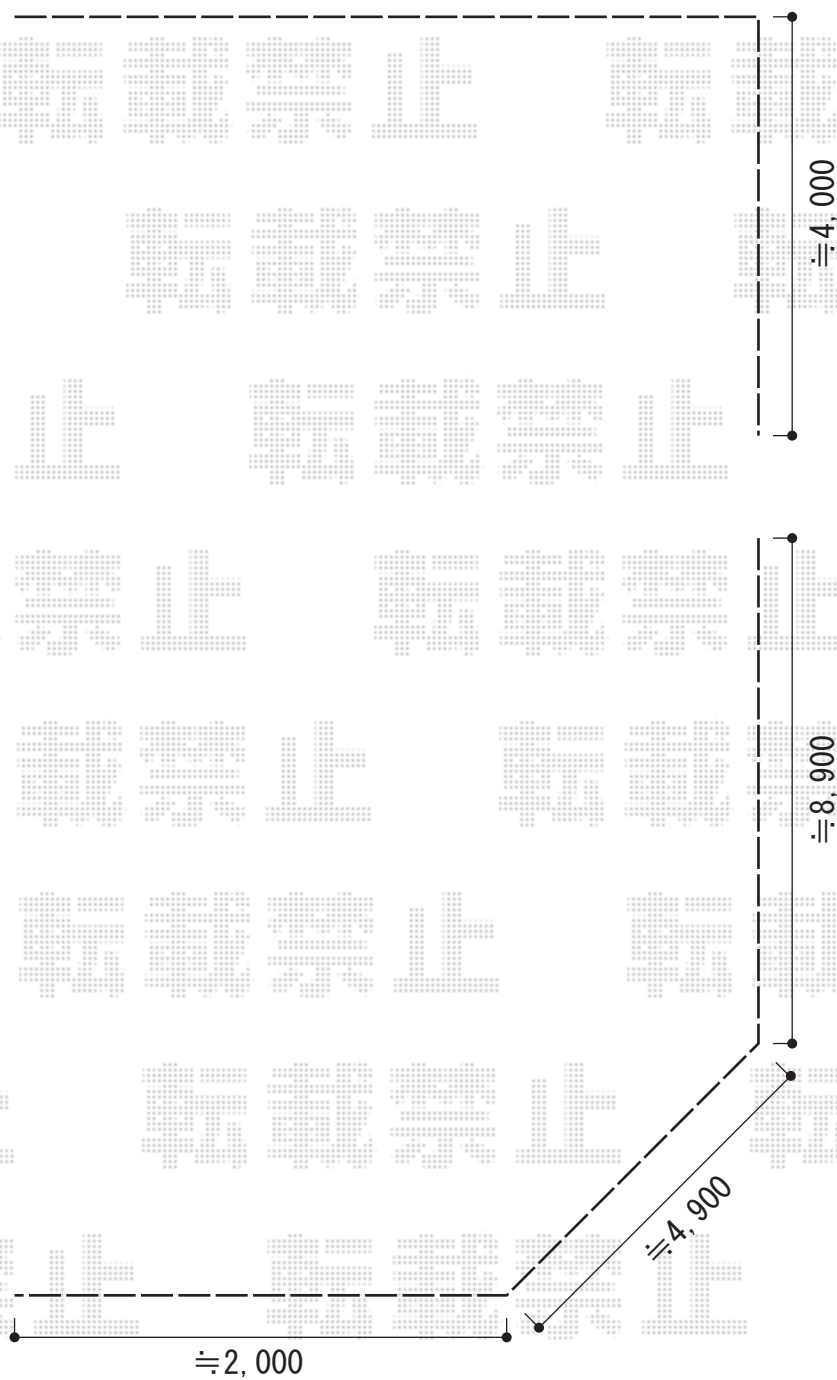

# フェンス 施工概略図

TOEX ライシスフェンス 3型 フリーポールタイプ  
本体1枚 (W×H) = (1979.5×800mm) × 11枚  
自在桁 : 800用 × 15本  
コーナー継手 : 800用 × 2セット  
エンドキャップ : × 2セット  
色 : シャイングレー

2014-7-234752

担当者

栢田