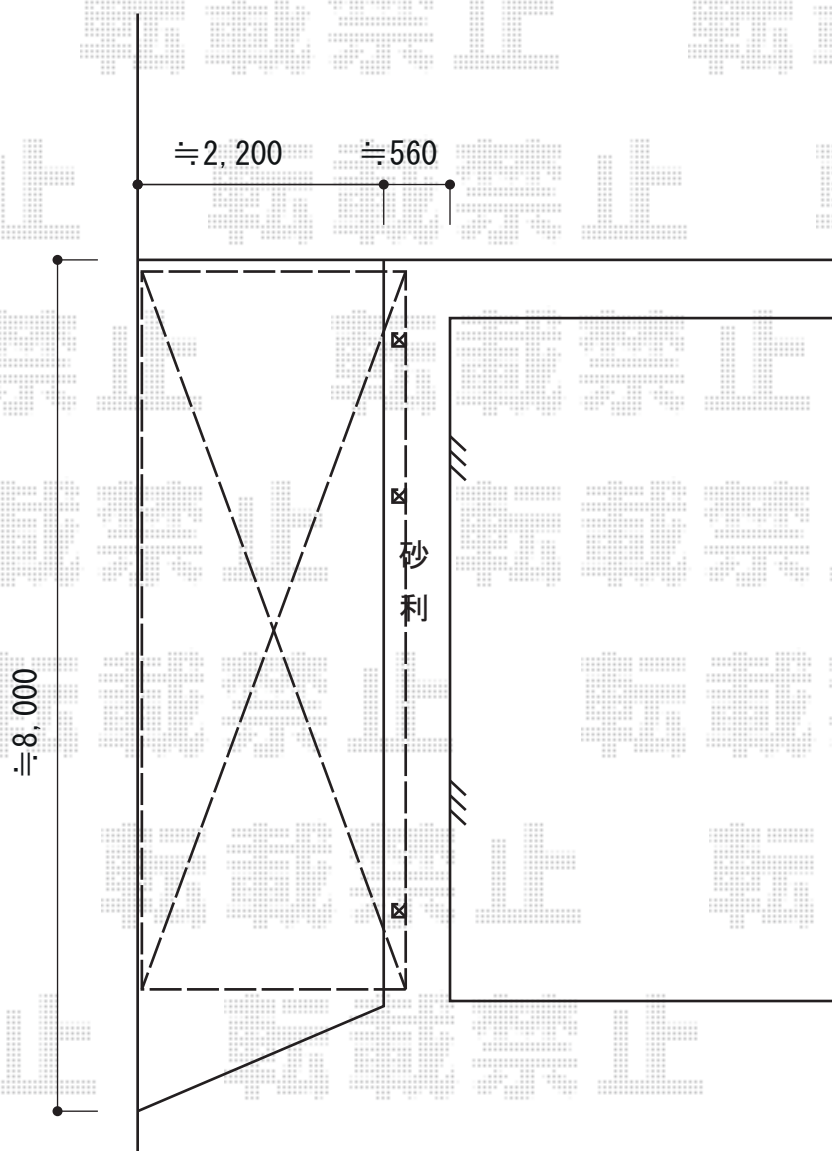

カーポート 施工概略図

三協アルミ マイリッシュ 前下がり 延長 積雪~20cm対応
幅= 2,504mm
奥行= 7,245mm
色：アーバングレー
屋根材：熱線遮断FRP板（かすみ調）
柱仕様：標準柱仕様（2,200mm）

三協アルミ マイリッシュ用 サポートセット（着脱式）2本入
色：アーバングレー
柱仕様：標準柱H2200用

2014-7-234760

担当者

酒井