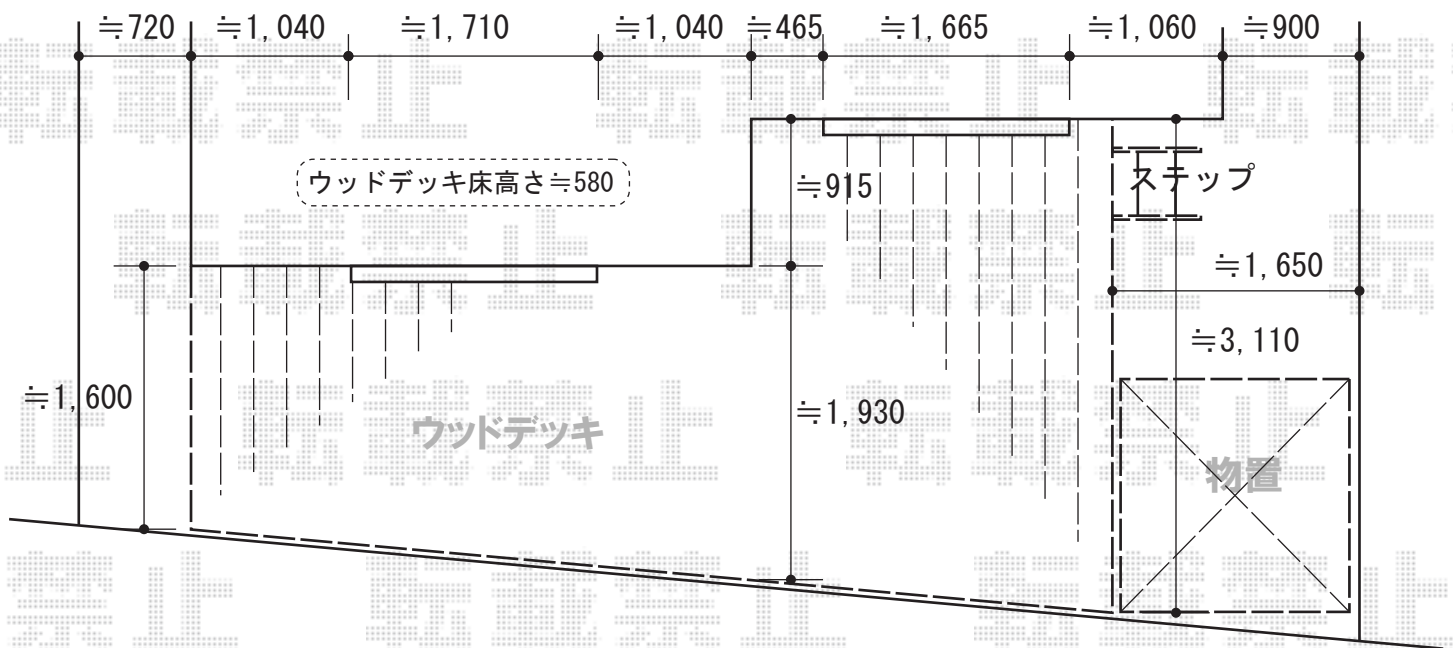

エクステリア工事 施工概略図

YKK AP リウッドデッキ 200
 間口= 約3,790mm / 約2,440mm
 出幅= 約1,600mm / 約3,110mm
 色： ホワイトブラウン
 床板： 縦貼り
 幕板： 標準幕板 *側面幕板のみ
 束柱： Tタイプ(400~550mm) (色： プラチナステン)
 追加部材： 特殊納まり対応部材一式]

YKK AP 壁側目地カバー材
 色： 【仮】ダークグレイ
 数量： 4セット

YKK AP 階段式リウッドステップ5型 Hタイプ 2段
 色： ホワイトブラウン

稲葉物置 ネクスタ 一般型 1530×1370×2020
 間口= 1,530mm
 奥行= 1,370mm
 高さ= 2,020mm
 色： オリーブグリーン
 屋根タイプ： 標準型
 耐荷重タイプ： 一般型
 数量： 1台

稲葉物置 別売棚板Cセット(2段)
 数量： 1セット

2014-7-234783

担当者

伏見