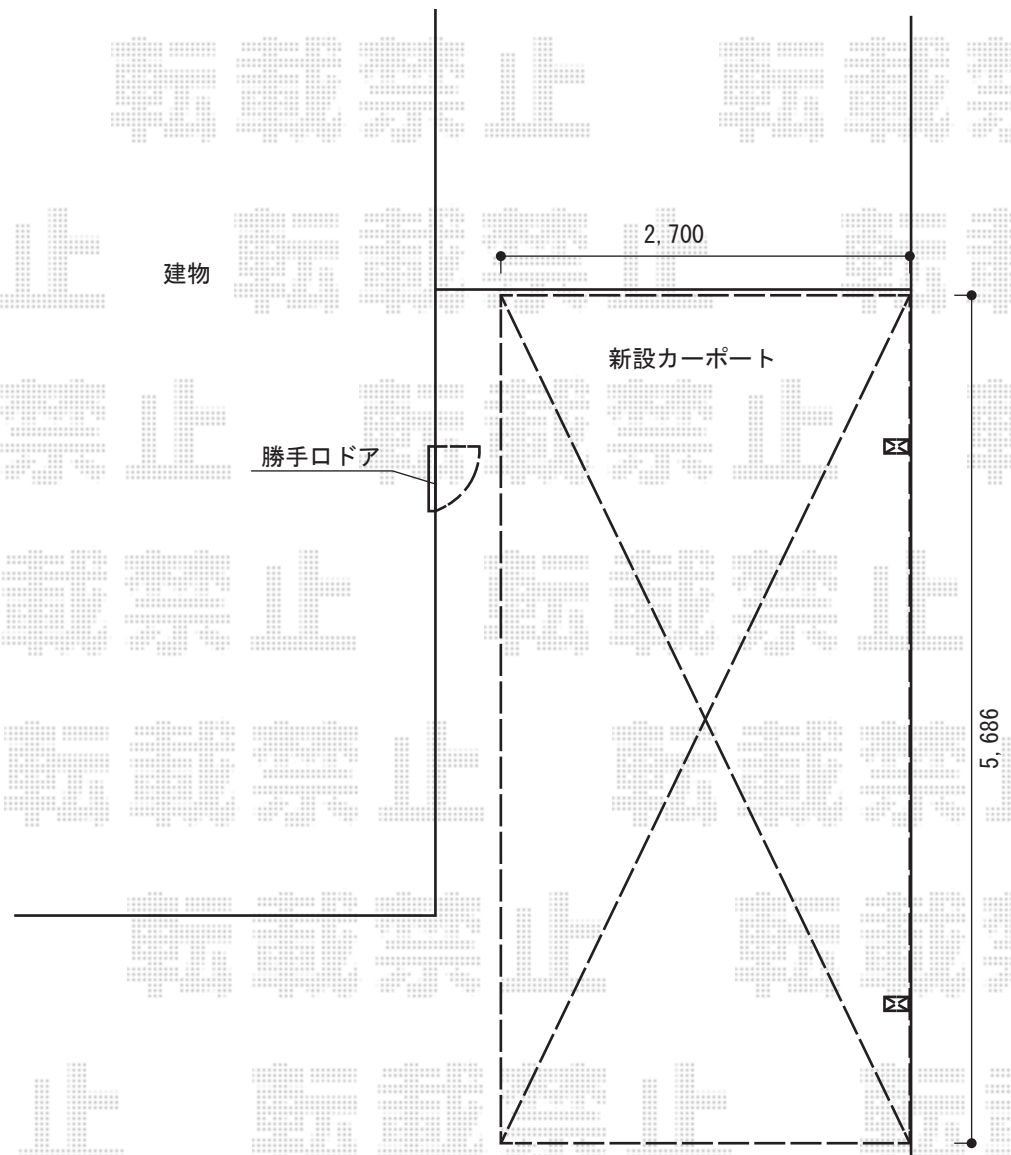

カーポート工事 施工概略図

トステム テールポートシグマIII 積雪~20cm対応
幅= 2,700mm
奥行= 5,686mm
色: ブロンズ
屋根材: ポリカーボネート (ブラウン)
柱仕様: ロング柱23仕様 (有効高 約2,300mm)

トステム テールポートシグマIII 着脱式サポート (1本入り)
色: ブロンズ
柱仕様: ロング柱23仕様 (有効高 約2,300mm)
数量: 2セット

2014-7-234809