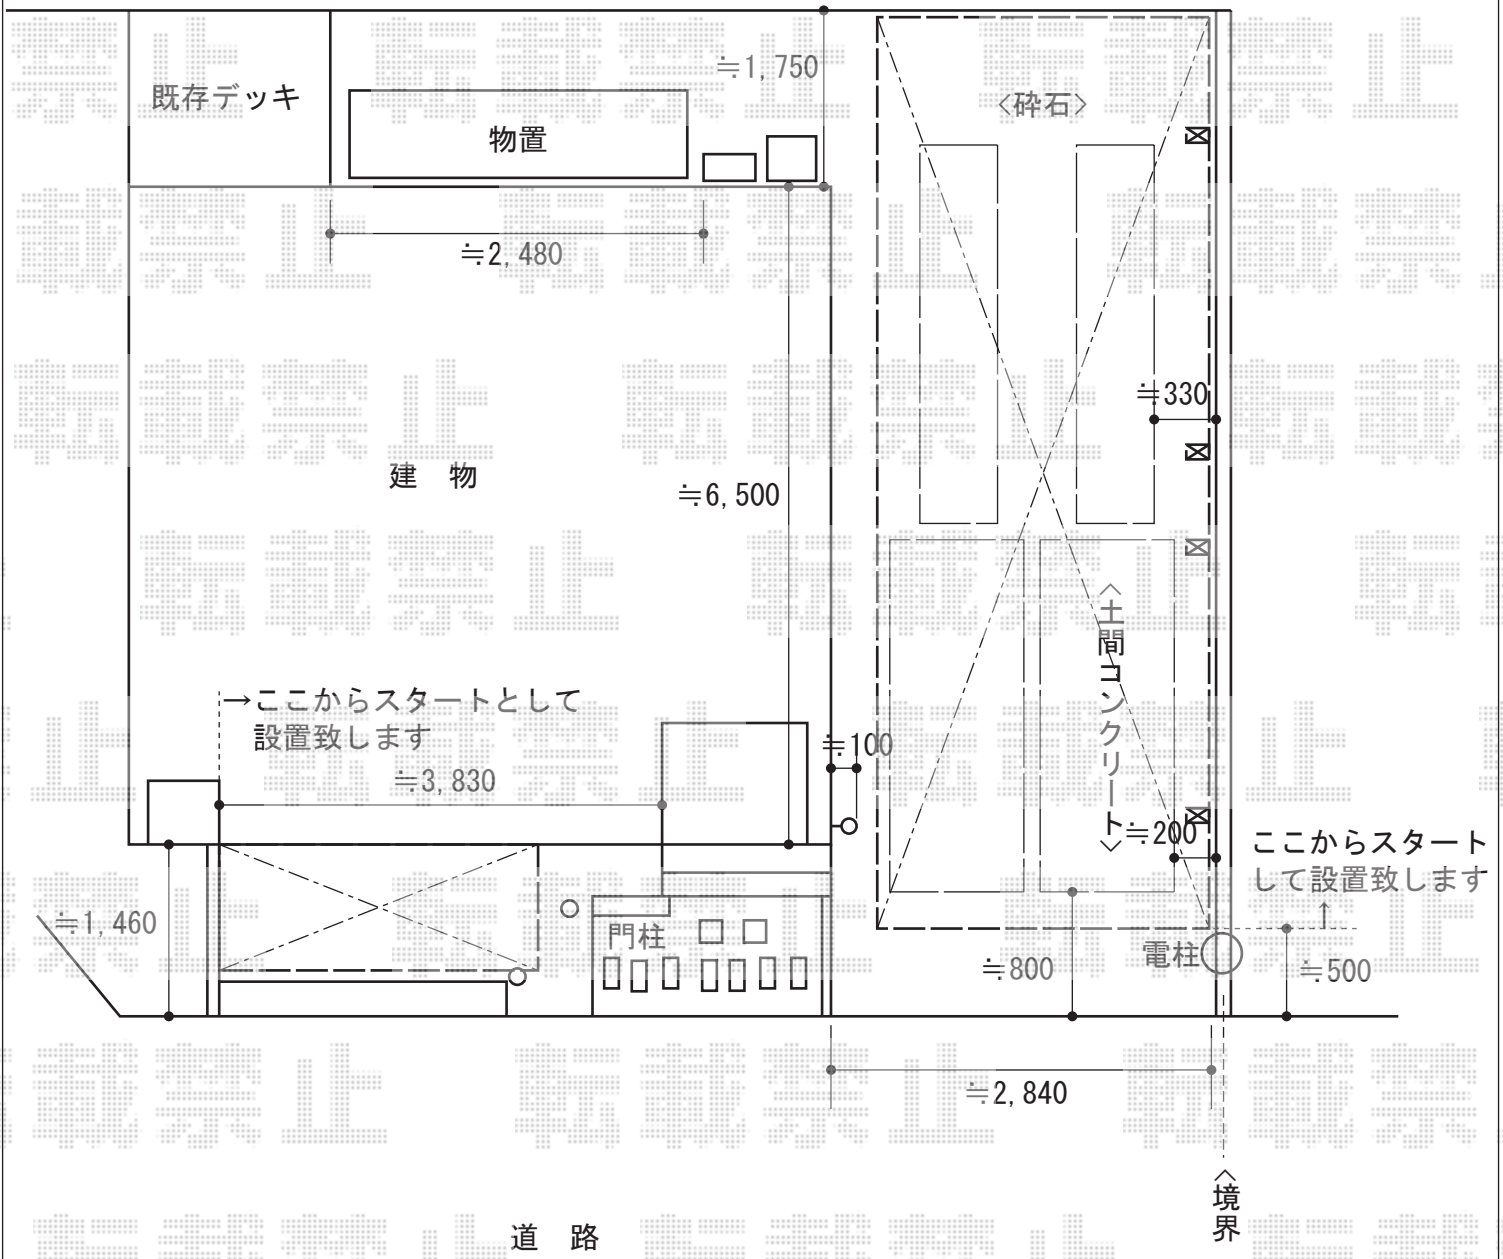

# エクステリア商品 施工概略図

稲葉物置 MJN-217E FS シンプルー 一般型 2160×750×1903  
 間口=2,160mm  
 奥行=750mm  
 高さ=1,903mm  
 色：ファインシルバー  
 屋根タイプ：標準型  
 耐荷重タイプ：一般型  
 棚タイプ：全面棚タイプ

トステム ライザーテラスII R型 テラスタイプ 単体 積雪～20cm対応  
 間口=関東間1.5間 (柱芯々2,530mm 屋根幅2,750mm)  
 出幅=4尺 (1,185mm)  
 色：シャイングレー  
 屋根材：【未定】ポリカーボネート (クリアマット・すりガラス調)  
 柱仕様：柱位置固定タイプ (柱2本)  
 施工方法：上止め仕様

トステム カーブポートシグマIII 縦連棟 積雪～20cm対応  
 幅=2,701mm  
 奥行=9,922mm  
 色：シャイングレー  
 屋根材：【未定】熱線吸収ポリカーボネート (ライトブルーマット調)  
 柱仕様：ロング柱23仕様 (有効高 約2,300mm)

2014-7-234819	担当者	岩崎
---------------	-----	----