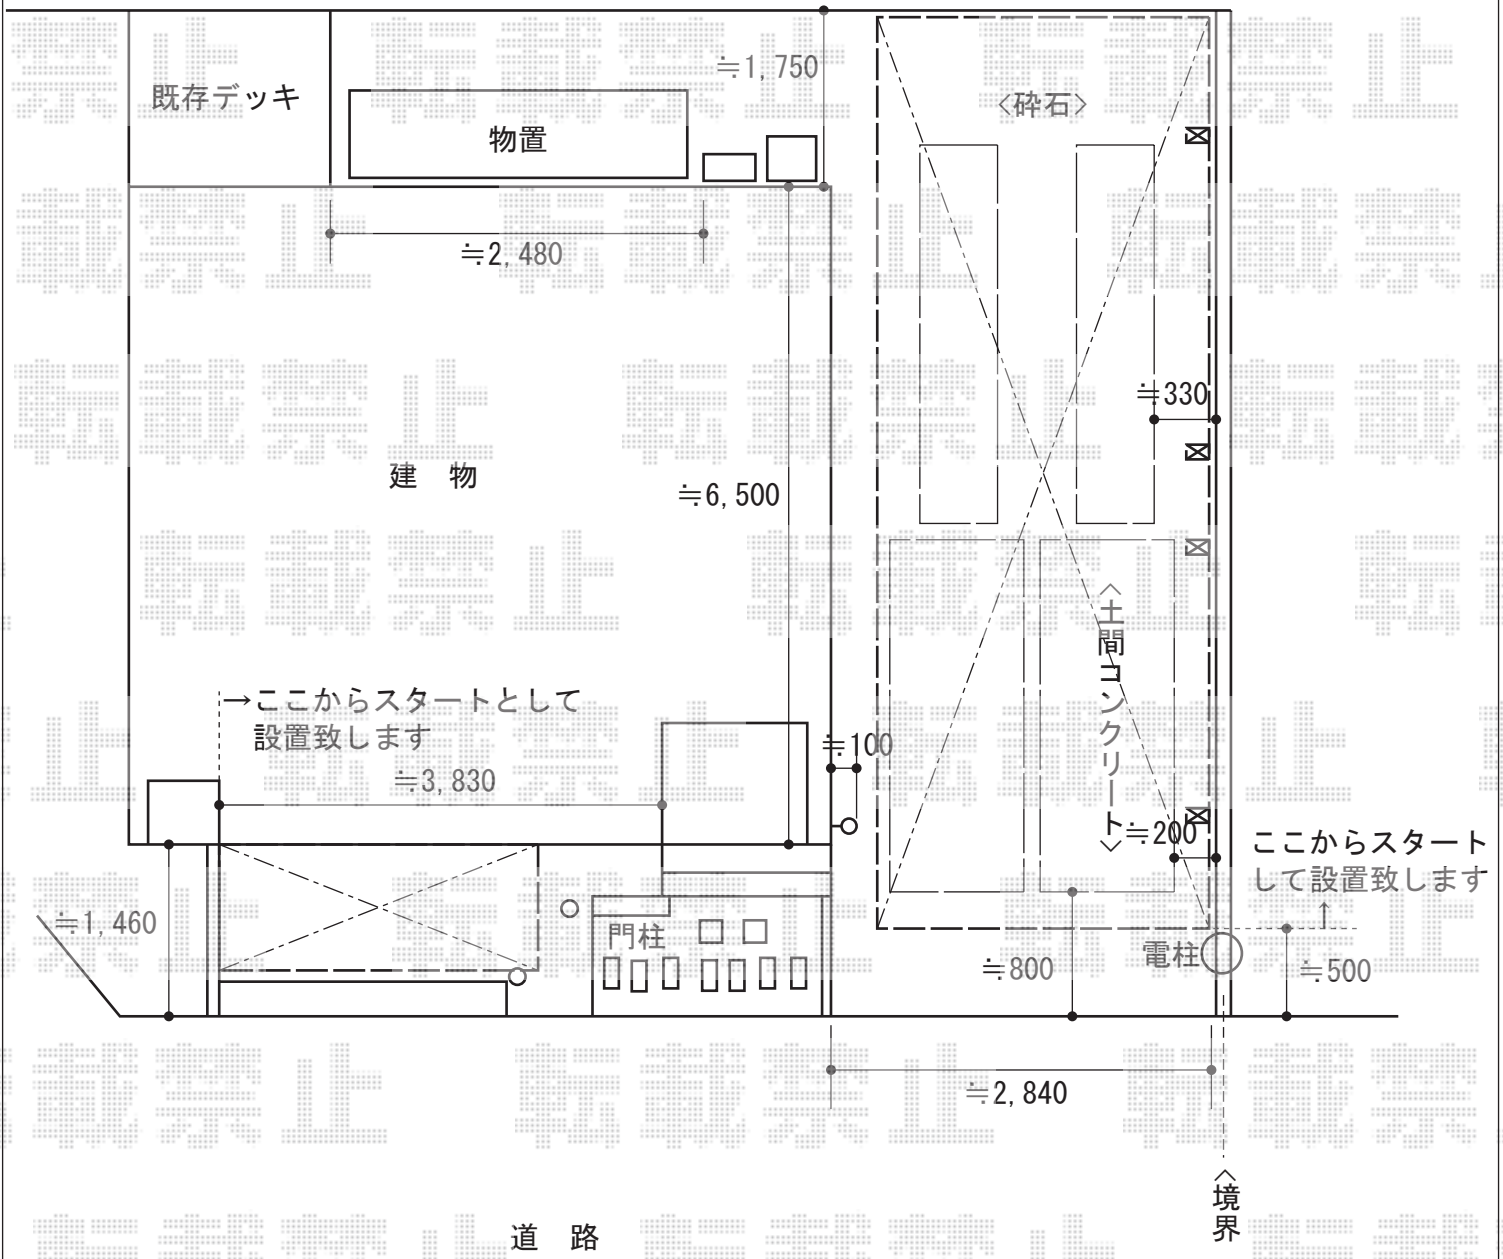

エクステリア商品 施工概略図

稲葉物置 MJN-217E FS シンプルー 一般型 2160×750×1903
 間口=2,160mm
 奥行=750mm
 高さ=1,903mm
 色：ファインシルバー
 屋根タイプ：標準型
 耐荷重タイプ：一般型
 棚タイプ：全面棚タイプ

トステム ライザーテラスII R型 テラスタイプ 単体 積雪～20cm対応
 間口=関東間1.5間 (柱芯々2,530mm 屋根幅2,750mm)
 出幅=4尺 (1,185mm)
 色：シャイングレー
 屋根材：【未定】ポリカーボネート (クリアマット・すりガラス調)
 柱仕様：柱位置固定タイプ (柱2本)
 施工方法：上止め仕様

トステム カーブポートシグマIII 縦連棟 積雪～20cm対応
 幅=2,701mm
 奥行=9,922mm
 色：シャイングレー
 屋根材：【未定】熱線吸収ポリカーボネート (ライトブルーマット調)
 柱仕様：ロング柱23仕様 (有効高 約2,300mm)

2014-7-234819	担当者	岩崎
---------------	-----	----