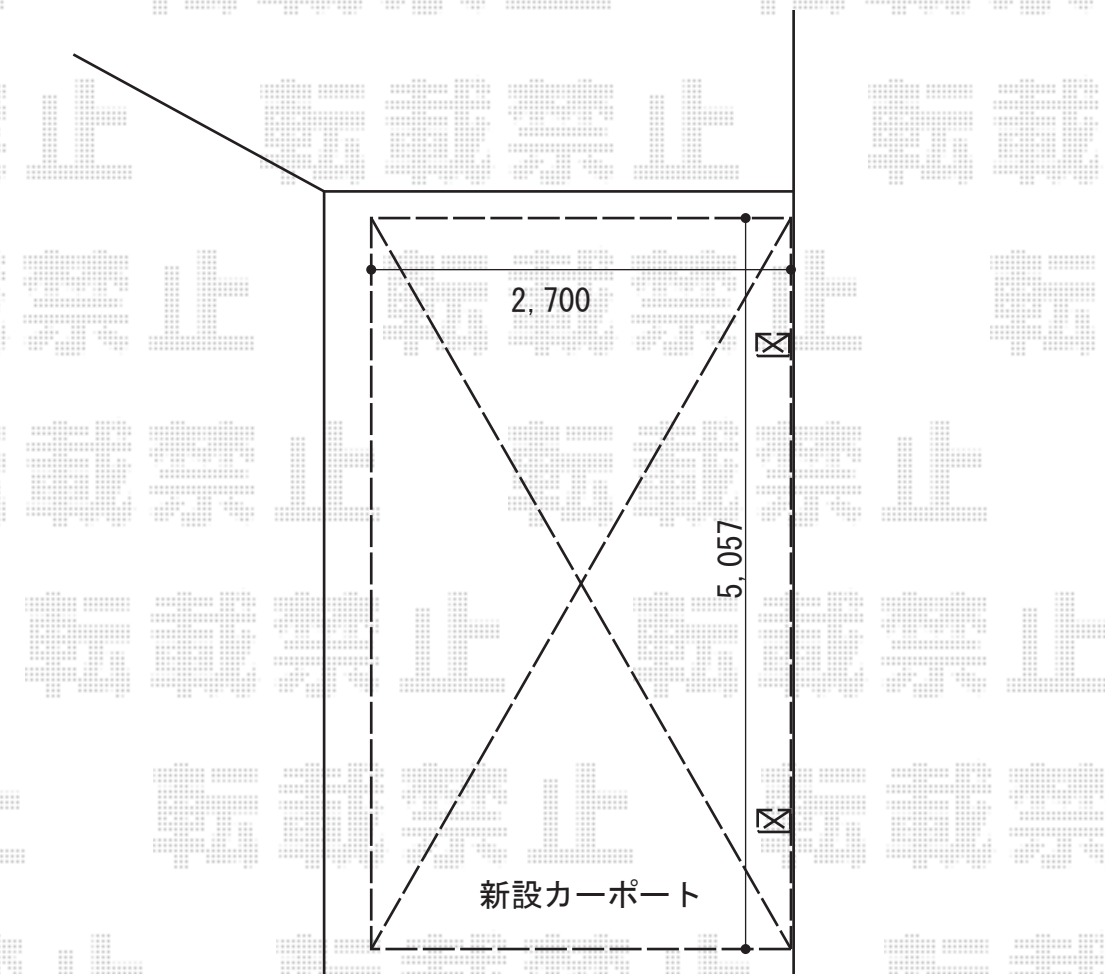

カーポート工事 施工概略図

三協アルミ カムフィNex R 積雪~20cm対応  
幅= 2,700mm  
奥行= 5,057mm  
色：アーバングレー  
屋根材：ポリカーボネート（かすみ）  
柱仕様：ロング柱仕様（2,300mm）

三協アルミ カムフィNex R用 着脱式サポート 奥行51用  
色：アーバングレー  
柱仕様：ロング柱仕様（2,300mm）  
数量：1セット

2014-7-234834