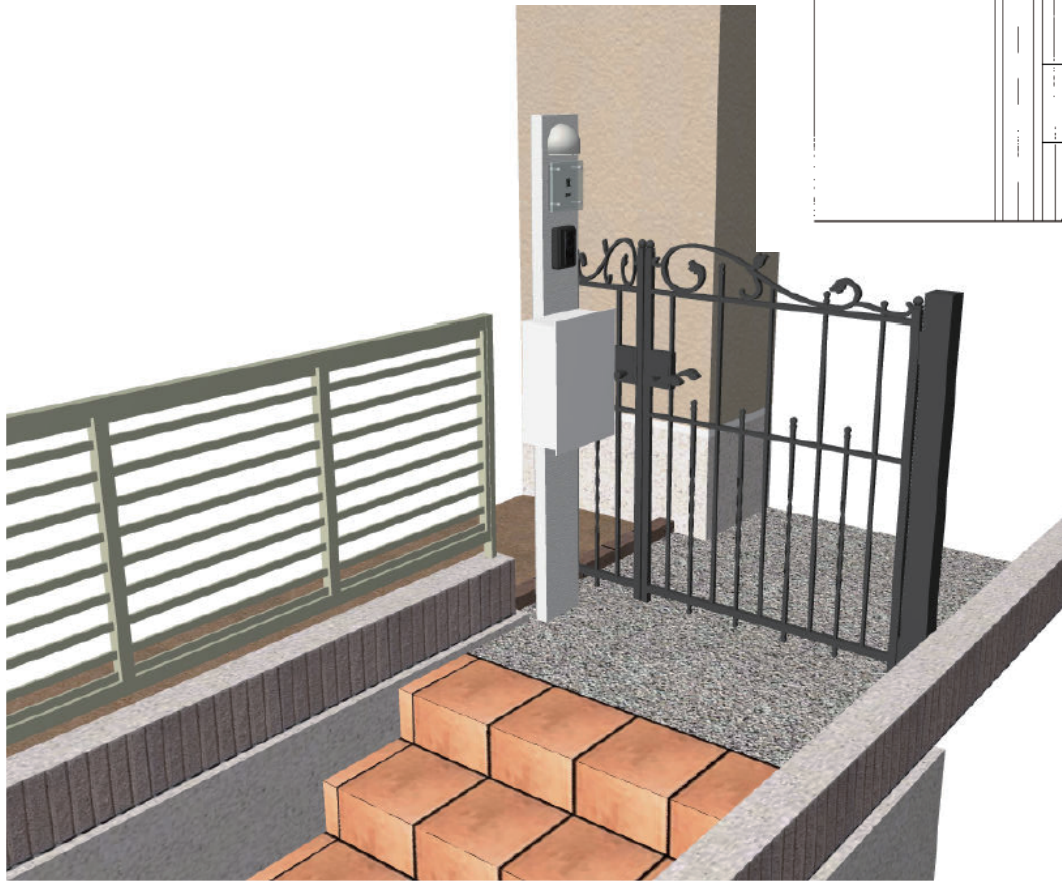

## 門扉工事 施工概略図

TOEX ラフィーネ門扉1型 両開き親子  
扉1枚 (W×H) = (800・400mm×1,000mm)  
色：アイアンブラック  
錠：アームRF錠  
開き：内開き

- ★詳細な設置位置は現場合わせとなります。
  - ★パースは03・05-12型で表示しております。
- 予めご了承くださいませ。

2014-7-234937

担当者

酒井

エクスショップ

現場状況や作図制限により概略図の内容と多少の違いが生じることがございます。  
施工時は、現場優先とさせて頂きたく思いますので、お立会い頂き、最終のご指示のほど、何卒、宜しくお願致します。  
全ての著作権はエクスショップに帰属します。当社とのお取引目的以外の使用・複製・転載は如何なる場合も禁止しております。