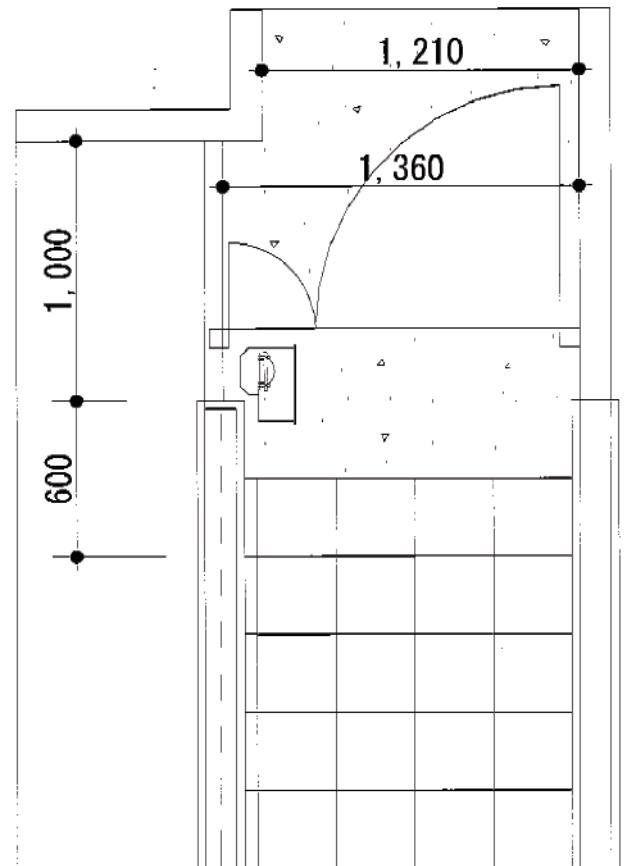

## 門扉工事 施工概略図

TOEX ラフィーネ門扉1型 両開き親子  
扉1枚 (W×H) = (800・400mm×1,000mm)  
色：アイアンブラック  
錠：アームRF錠  
開き：内開き

- ★詳細な設置位置は現場合わせとなります。
  - ★パースは03・05-12型で表示しております。
- 予めご了承くださいませ。

2014-7-234937

担当者

酒井

エクスショップ

現場状況や作図制限により概略図の内容と多少の違いが生じることがございます。  
施工時は、現場優先とさせて頂きたく思いますので、お立会い頂き、最終のご指示のほど、何卒、宜しくお願致します。  
全ての著作権はエクスショップに帰属します。当社とのお取引目的以外の使用・複製・転載は如何なる場合も禁止しております。