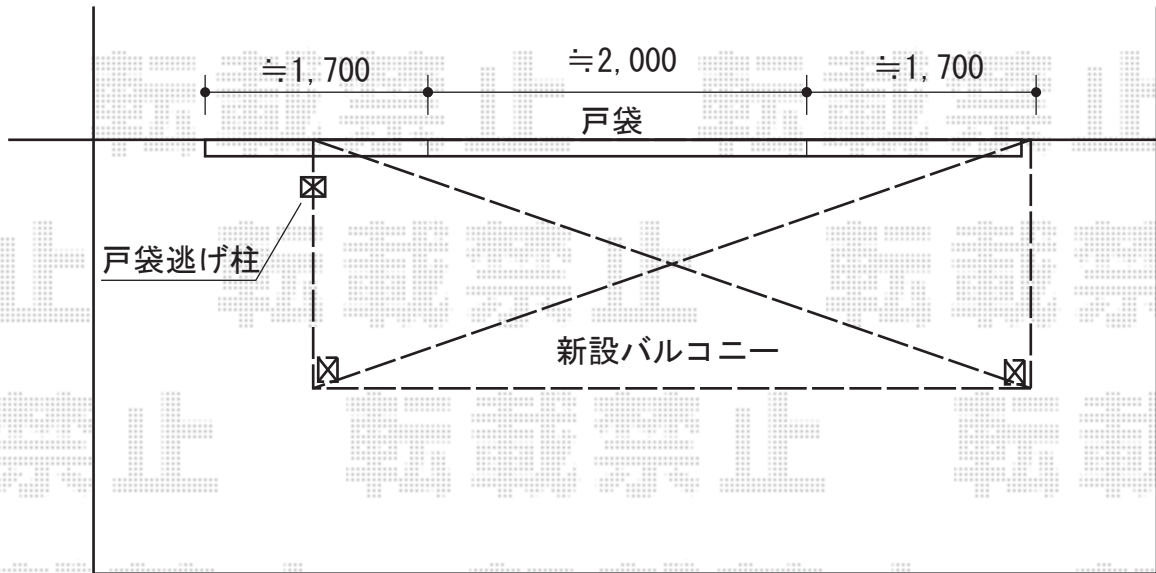

バルコニー 施工概略図

YKK AP バルコニー BY-X型 縦格子 単体 屋根置き式
間口= 関東間2.5間 (4,567mm)
出幅= 4尺 (1,170mm)
色: プラチナステン
床材: 硬質塩化ビニル (グレイシルバー)
柱仕様: 屋根置きタイプ

YKK AP 戸袋逃げ柱
色: プラチナステン
T寸法: 150≦T≦270

2014-7-234946	担当者	松保
---------------	-----	----