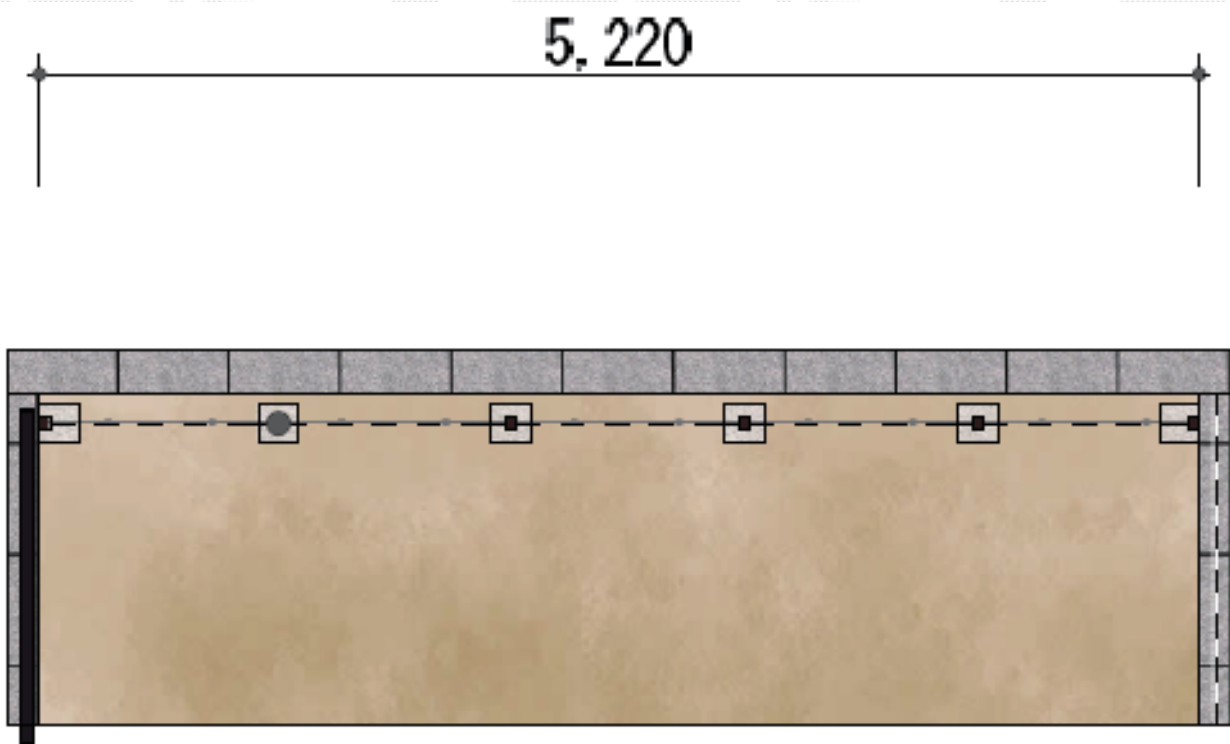

## フェンス 施工概略図

四国化成 ガーデニィフェンス3型 間仕切りタイプ  
本体1枚 (W×H) = (1,000×800mm) × 5枚  
角飾り主柱 : H08×4本  
角飾り端柱 : H08×2本  
色 : ブラックつや消し

2014-7-234980

担当者

柘田