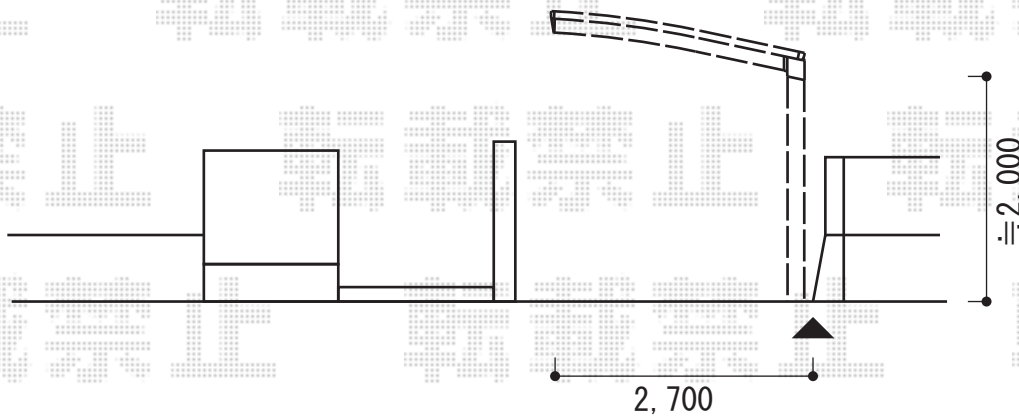

カーポート 施工概略図

YKK AP レイナポートグラン 積雪~20cm対応
 幅= 2,700mm
 奥行= 5,052mm
 色: プラチナステン
 屋根材: 熱線遮断ポリカーボネート(クリアマット)
 柱仕様: 標準柱仕様 (有効高 約2,000mm)

YKK AP レイナポートグラン 屋根ふき材補強部品
 色: カームブラック
 数量: 1セット

2014-7-235046

担当者

岩崎