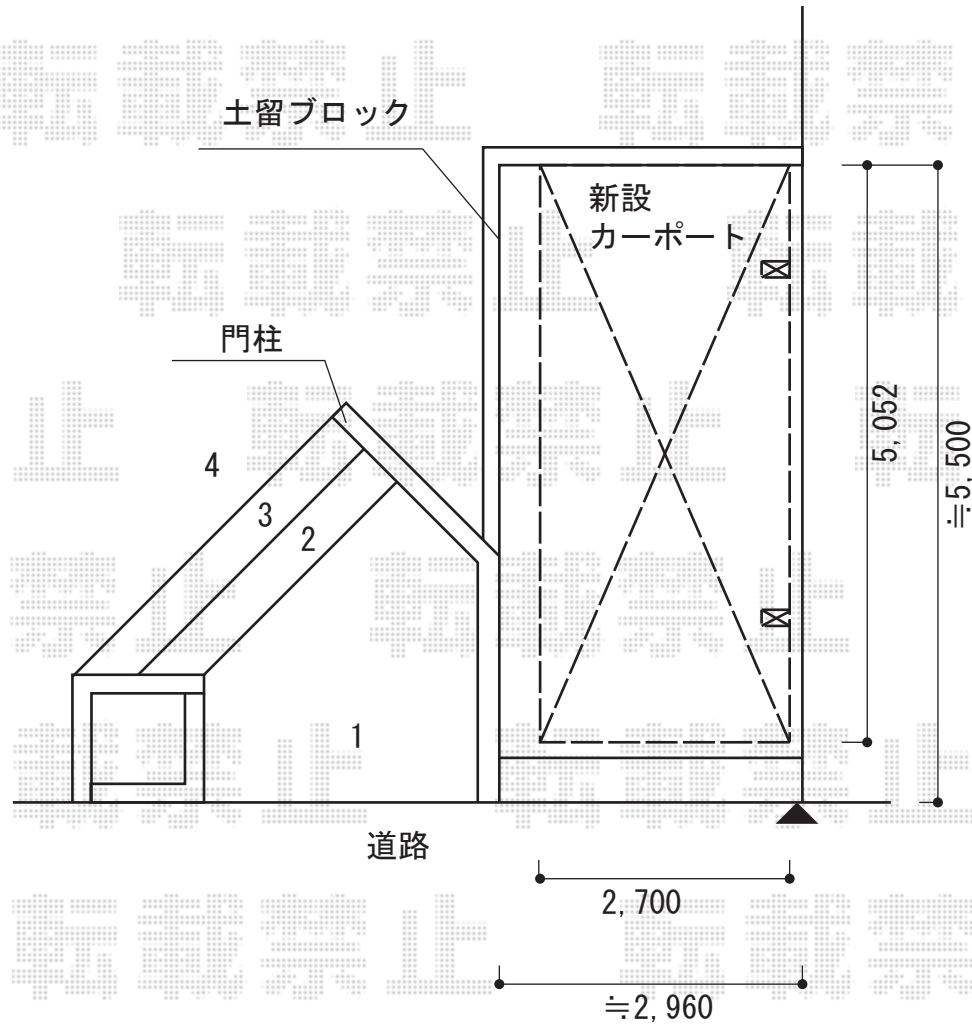

カーポート 施工概略図

YKK AP レイナポートグラン 積雪~20cm対応
 幅= 2,700mm
 奥行= 5,052mm
 色: プラチナステン
 屋根材: 熱線遮断ポリカーボネート(クリアマット)
 柱仕様: 標準柱仕様 (有効高 約2,000mm)

YKK AP レイナポートグラン 屋根ふき材補強部品
 色: カームブラック
 数量: 1セット

2014-7-235046

担当者

岩崎