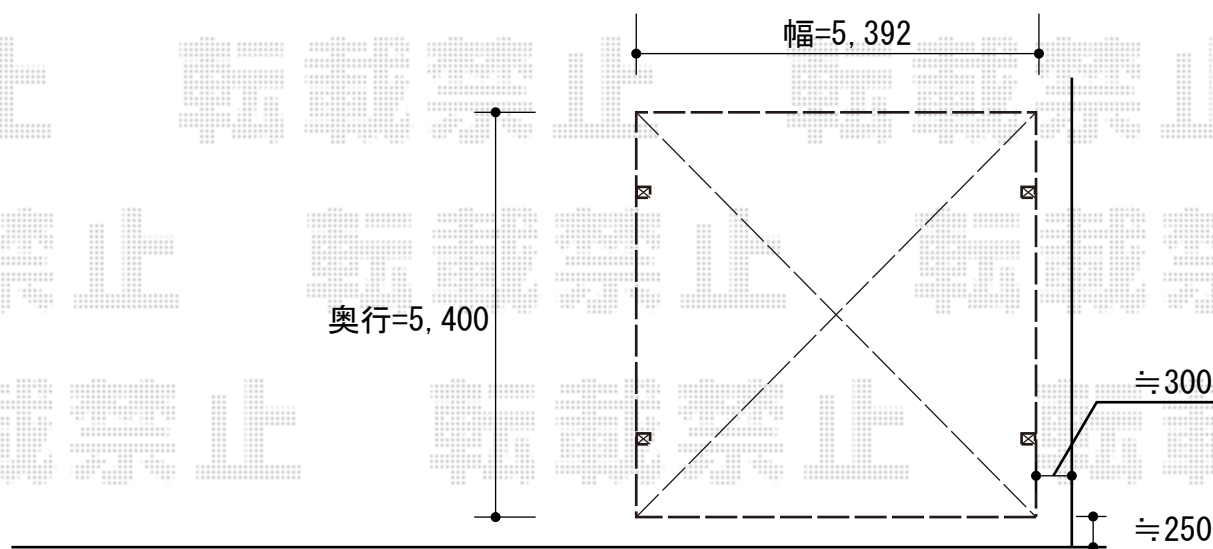

レイナツインポートグラン 積雪～20cm対応 施工概略図

YKK AP レイナツインポートグラン 積雪～20cm対応
幅= 5,392mm
奥行= 5,400mm
色： カームブラック
屋根材： 熱線遮断ポリカーボネート(クリアマット)
柱仕様： ハイルフ柱仕様 (有効高 約2,355mm)

2014-7-235047

担当者

竹本