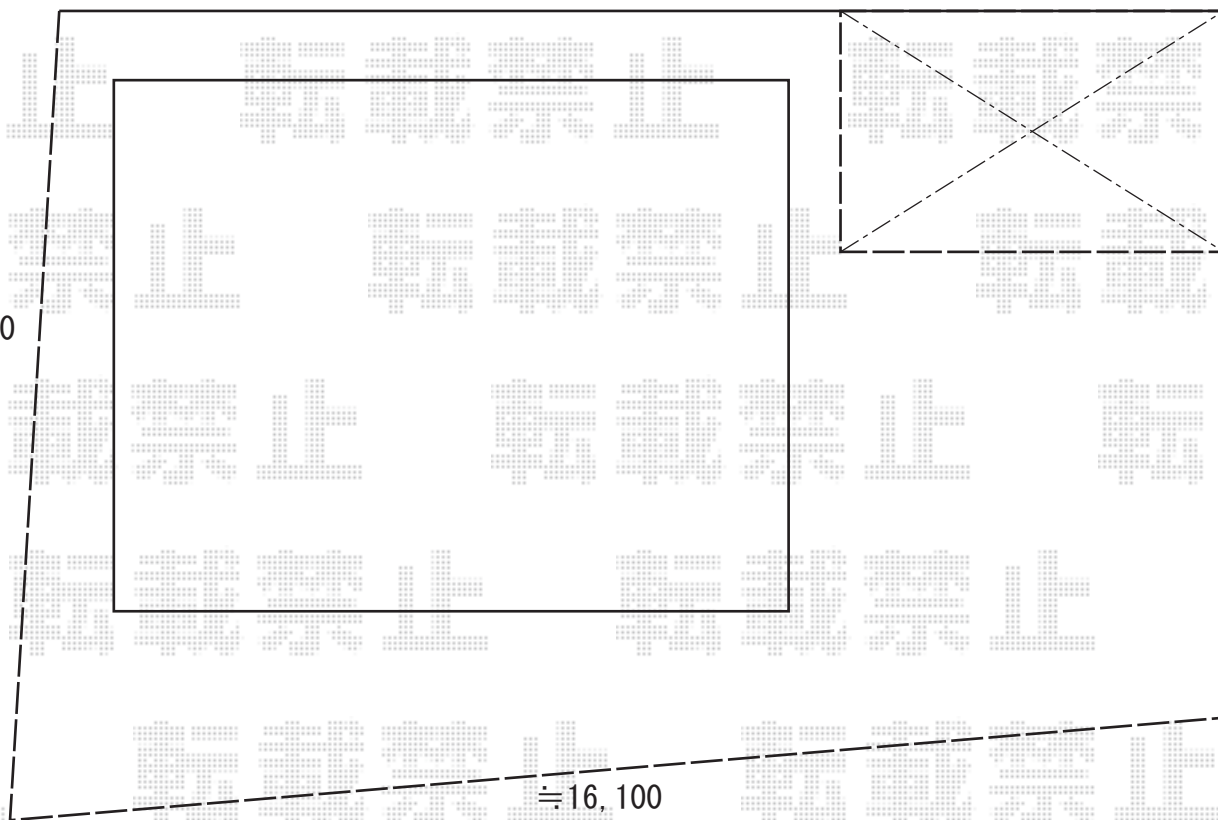

エクステリア商品 施工概略図

YKK AP レイナポートグラン 積雪～20cm対応
幅= 3,000mm
奥行= 5,052mm
色： プラチナステン
屋根材： 熱線遮断ポリカーボネート(クリアマット)
柱仕様： ハイルフ柱仕様 (有効高 約2,350mm)

≒15,510

≒10,720

≒8,970

≒16,100

2014-7-235052

担当者