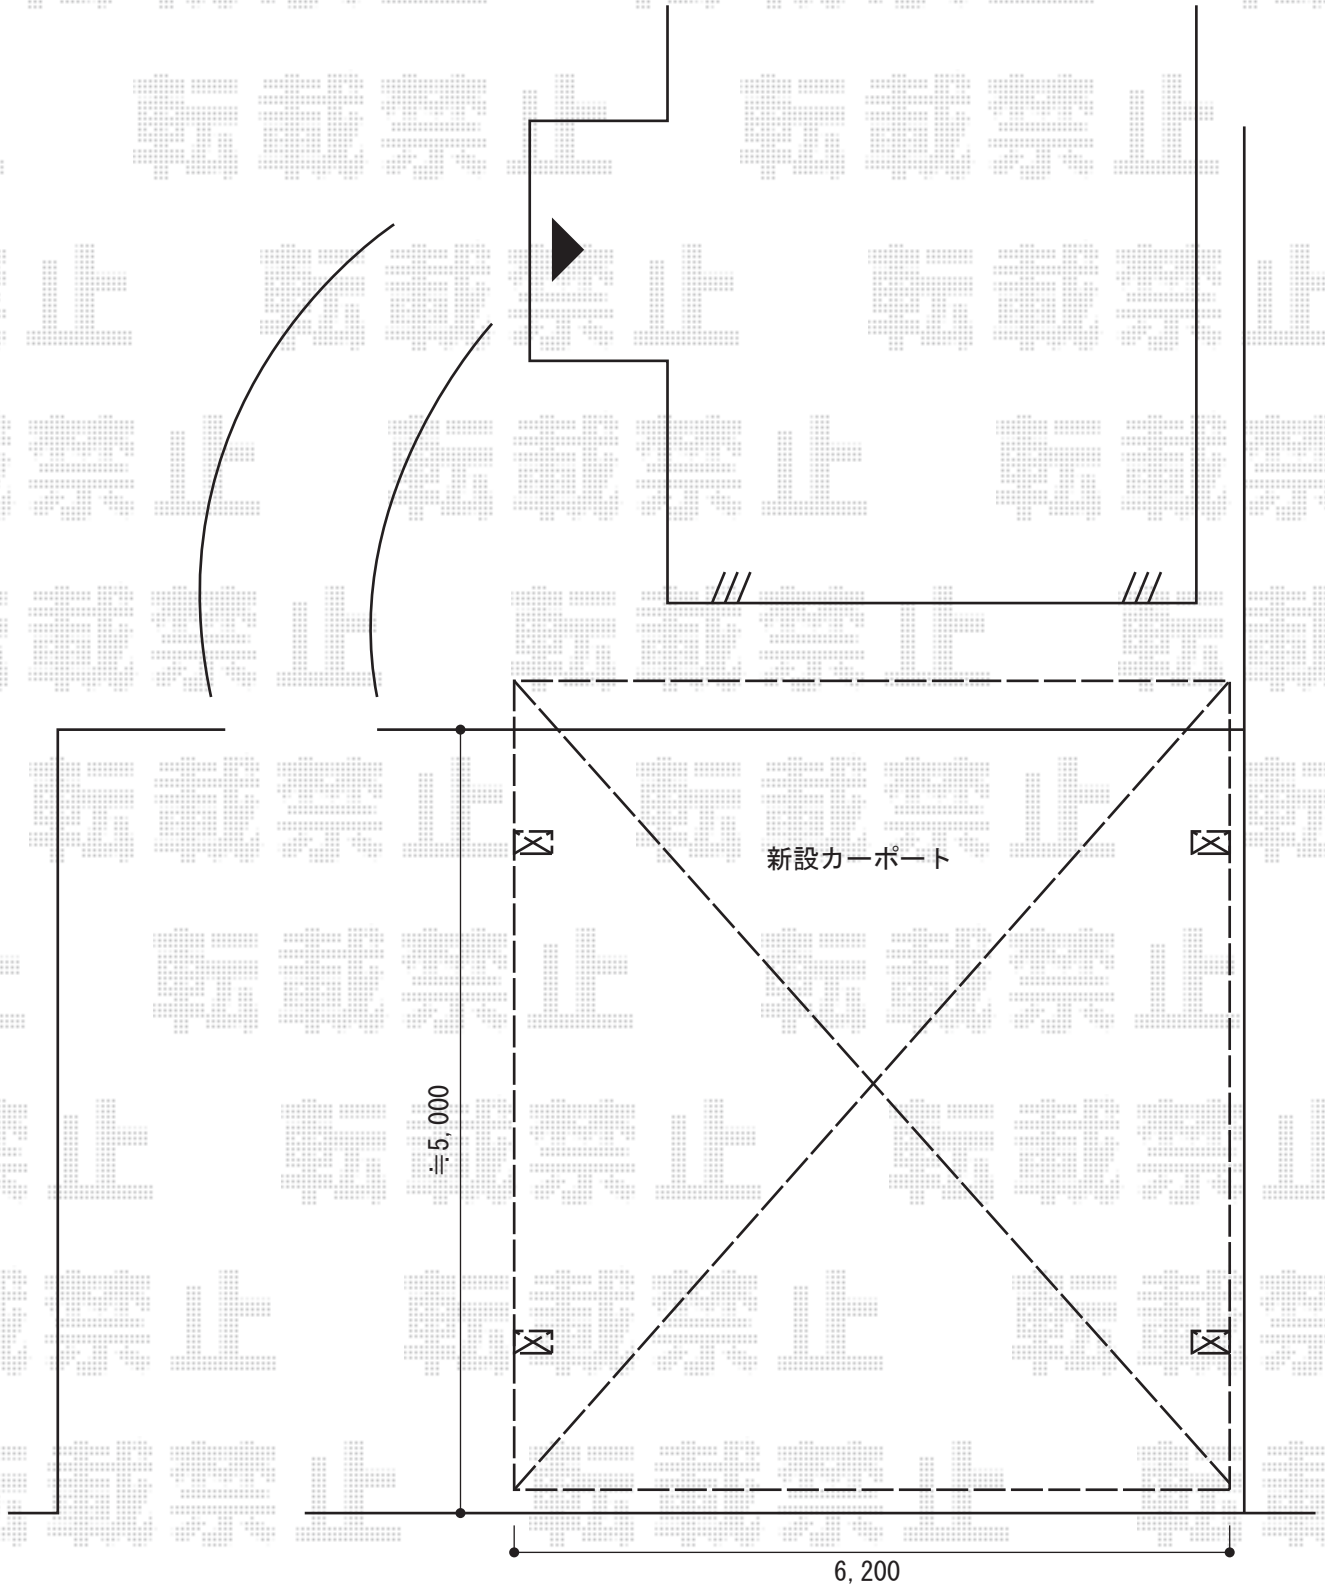

カーポート 施工概略図

トステム カーブポートシグマIII ワイド 積雪~20cm対応
幅= 6,060mm
奥行= 4,980mm
色： シャイングレー
屋根材： 熱線吸収ポリカーボネート（ライトブルーマット調）
柱仕様： ロング柱23仕様（有効高 約2,300mm）

2014-7-235058

担当者

酒井