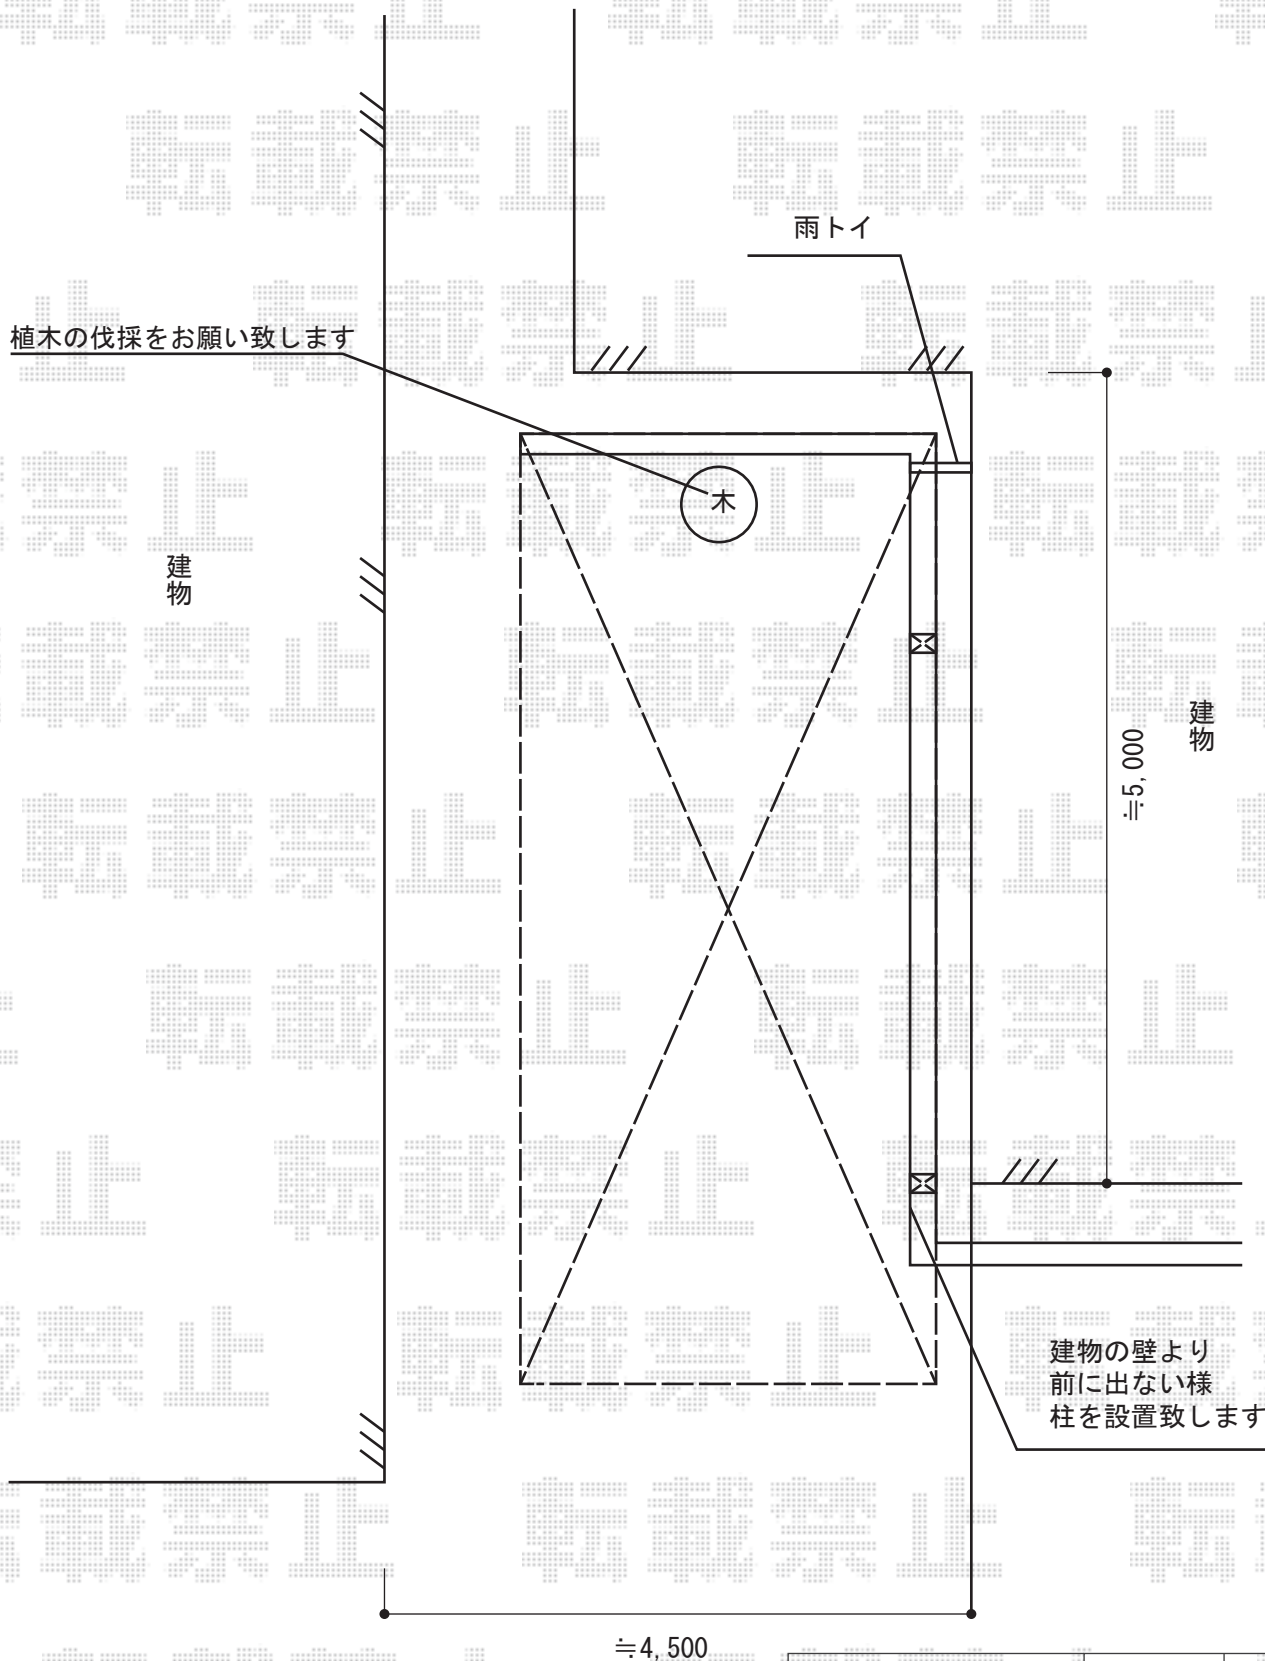

カーポート 施工概略図

YKK AP レイナポートグラン 積雪~20cm対応
幅= 3,000mm
奥行= 5,768mm
色: プラチナステン
屋根材: 熱線遮断ポリカーボネート (アースブルーマット調)
柱仕様: 標準柱仕様 (有効高 約2,000mm)

2014-7-235128

担当者

塚田