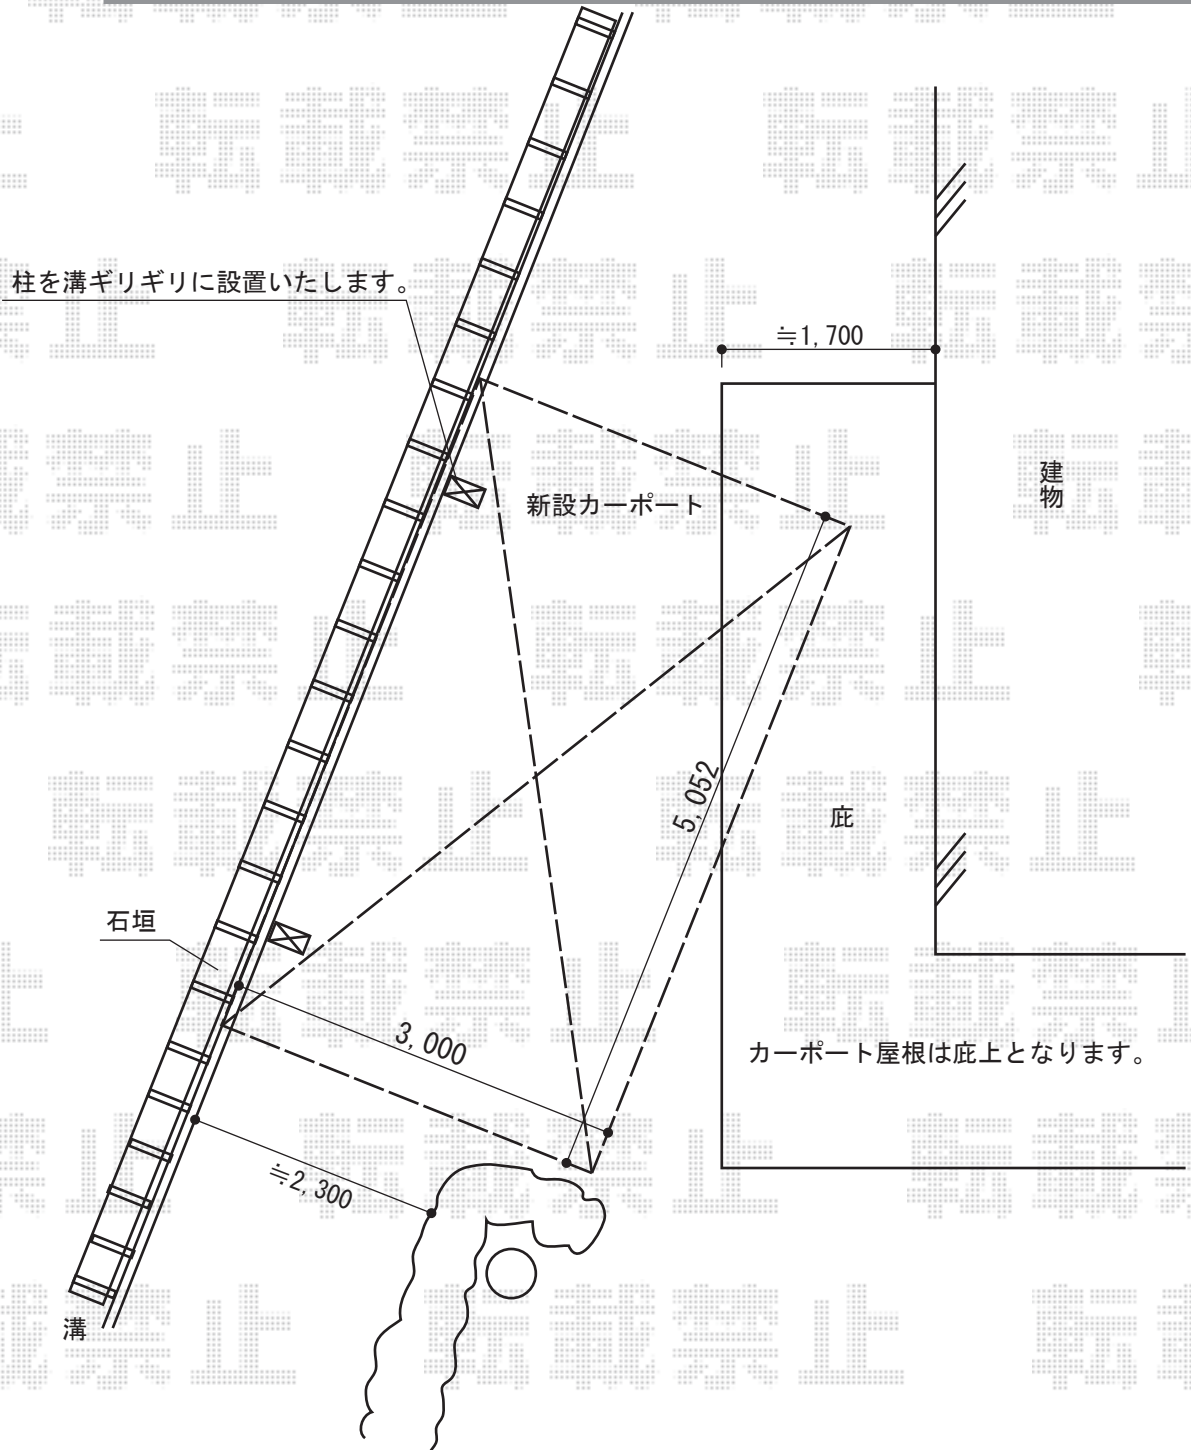

カーポート工事 施工概略図

YKK AP レイナポートグラン 積雪~20cm対応  
幅= 3,000mm  
奥行= 5,052mm  
色: カームブラック  
屋根材: 【未定】熱線遮断ポリカーボネート (アースブルーマット調)  
柱仕様: ハイルフ柱仕様 (有効高 約2,350mm)

YKK AP レイナポートグラン用着脱式サポート 標準・ハイルフ兼用 (2本入り)  
色: カームブラック  
数量: 1セット