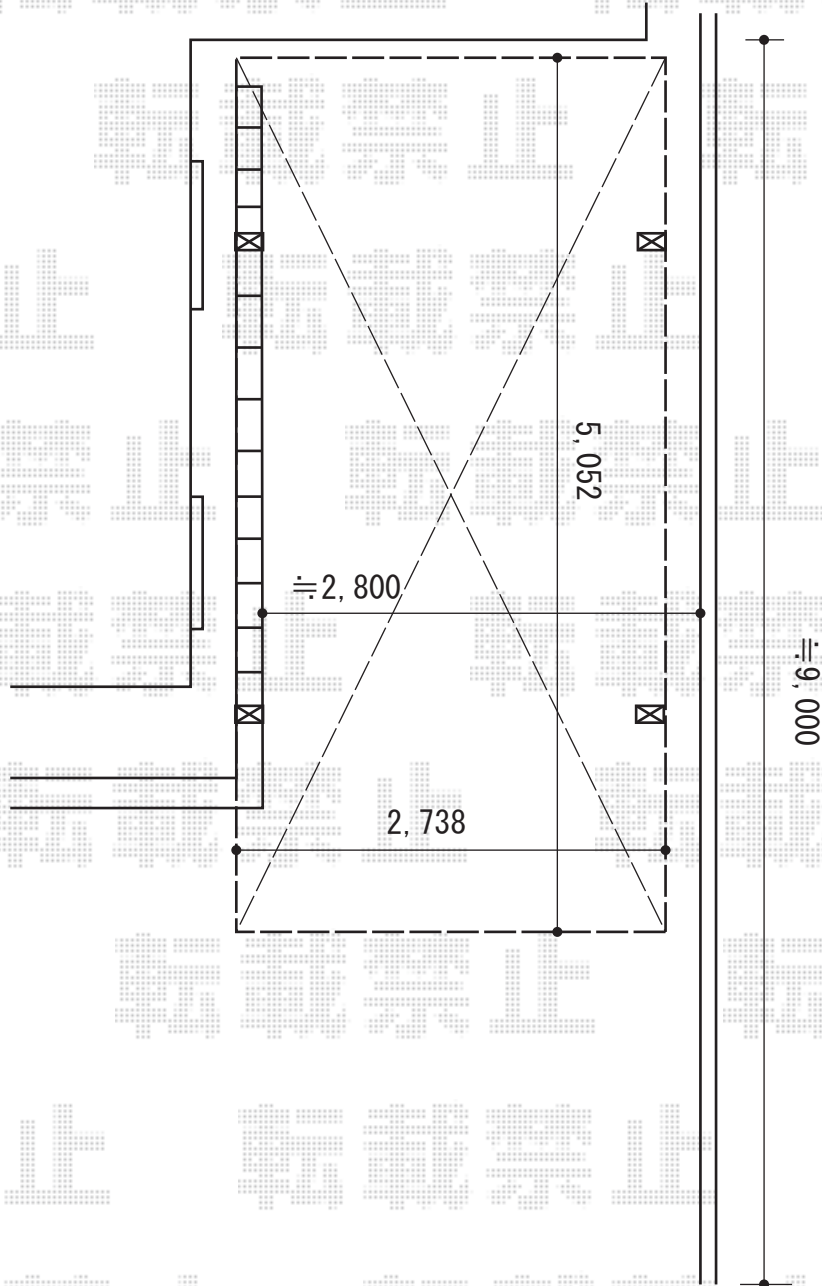

カーポート工事 施工概略図

YKK AP レイナワンポートグラン 積雪~20cm対応  
幅= 2,738mm  
奥行= 5,052mm  
色 : ブラウン  
屋根材 : ポリカーボネート (スモークブラウン)  
柱仕様 : ハイルフ柱仕様 (有効高 約2,300mm)

2014-7-235243

担当者

酒井