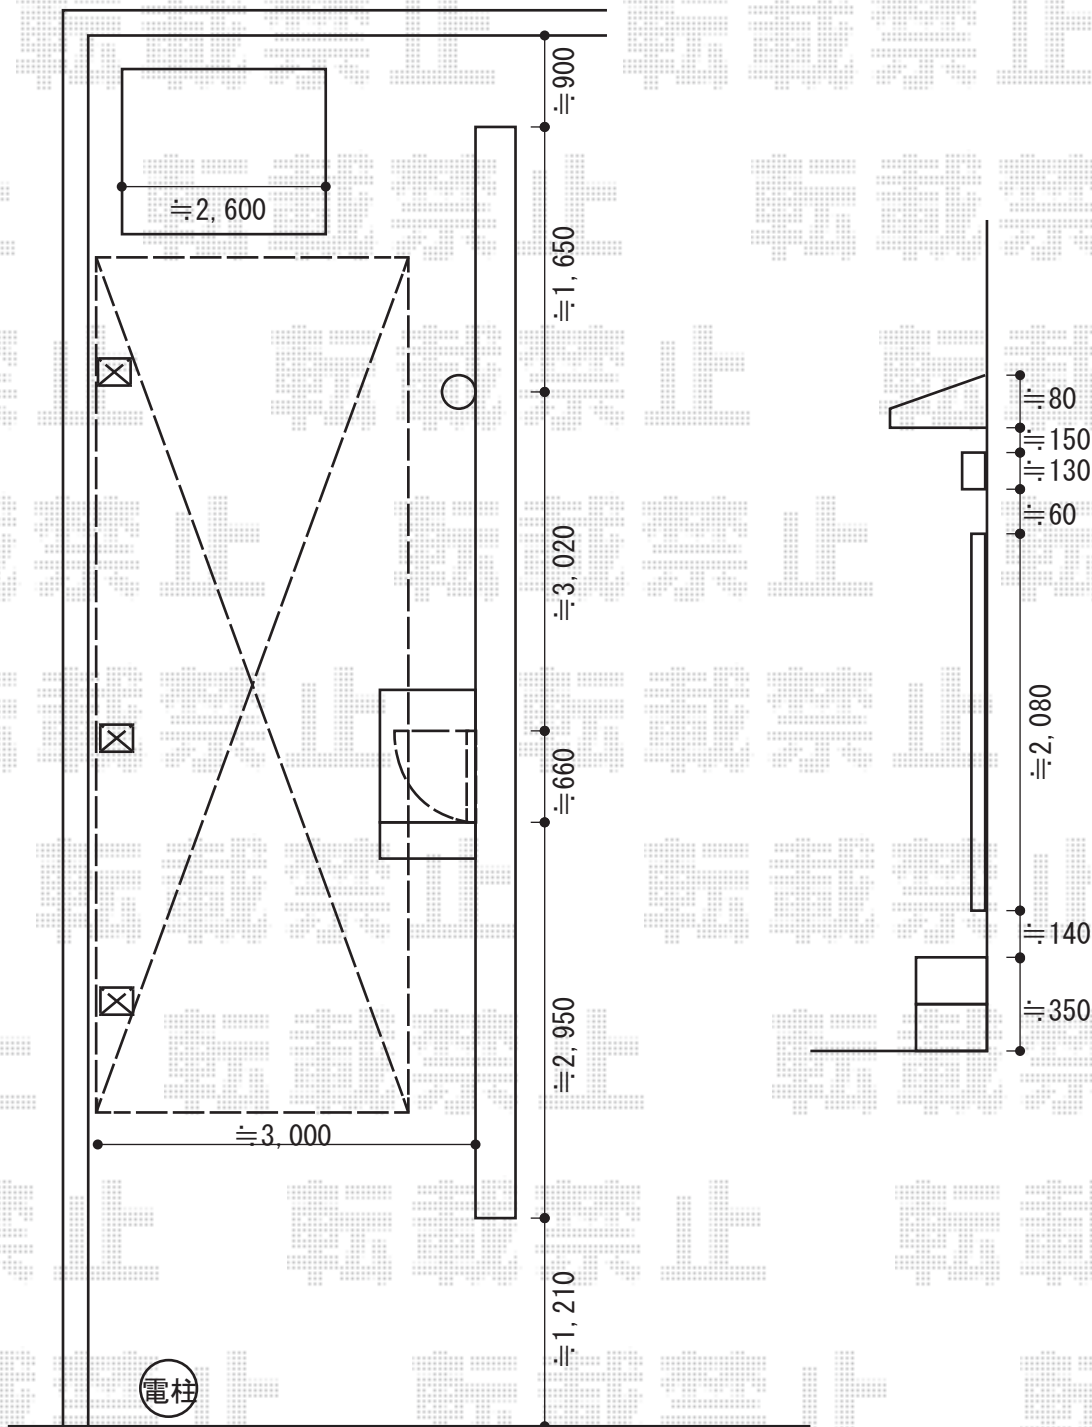

カーポート 施工概略図

YKK AP レイナキャップポートグラン 延長 積雪~20cm対応
 幅= 2,702mm
 奥行= 7,200mm
 色: ブラウン
 屋根材: ポリカーボネート (トーマイマツト)
 柱仕様: ハイルフ柱仕様 (有効高 約2,350mm)

YKK AP レイナキャップポートグラン 延長 水平式物干し(カーポート柱用) 標準 2本入り
 色: ブラウン
 数量: 1セット

2014-7-235274