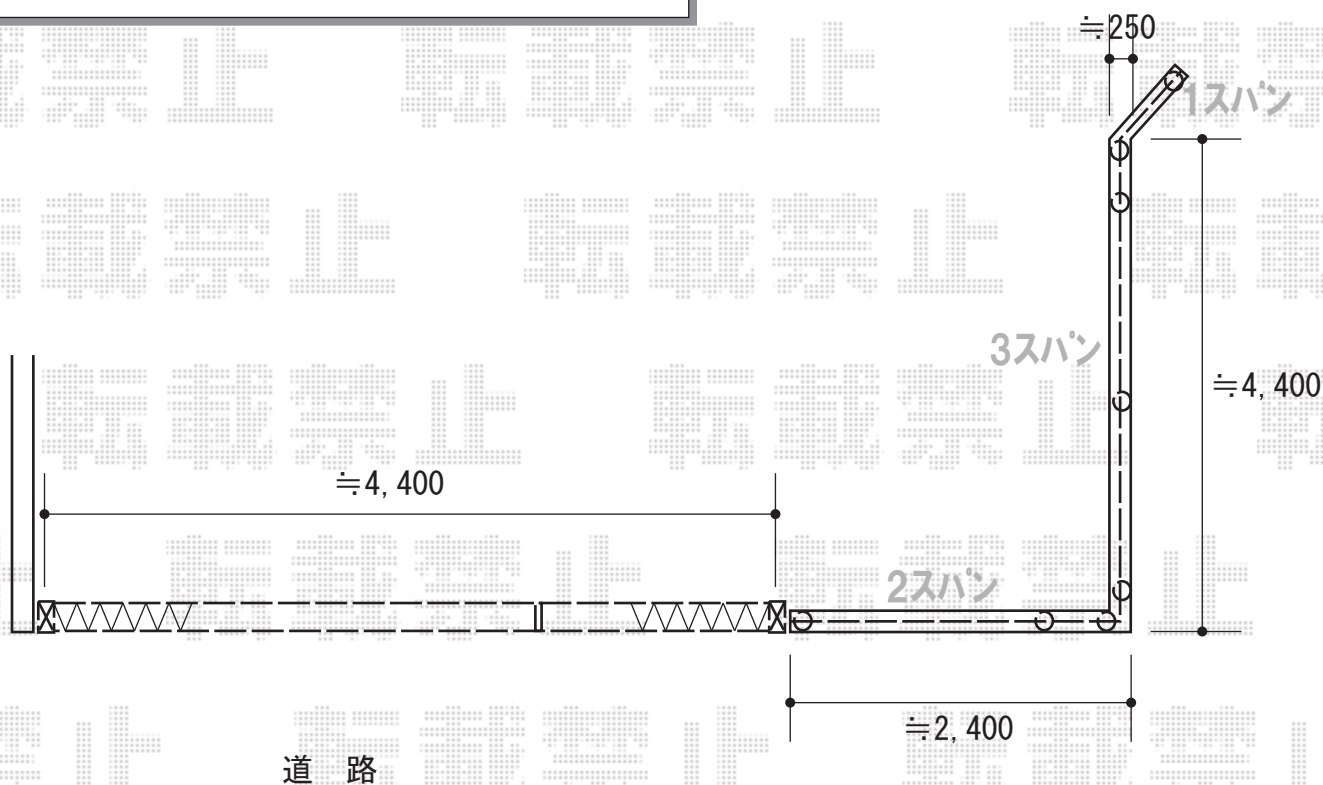

# エクステリア工事 施工概略図

Value Select トリップゲート ペットガード型 ノンレール 両開き親子 45W0 (12S+33M)

開口幅= 4,393mm

全幅= 4,493mm

たたみ幅= 268+640mm

高さ= 1,200mm

色： ステンカラー

キャスター数： 3箇所

落棒数： 3本

TOEX ハイグリッドフェンスUF8型 フリーポールタイプ

本体1枚 (W×H) = (2,000×600mm) ×4枚

スチール柱： T-6×8本

コーナー継手： 2セット

小口キャップ： 2セット

色： シャイングレー

2014-7-235304