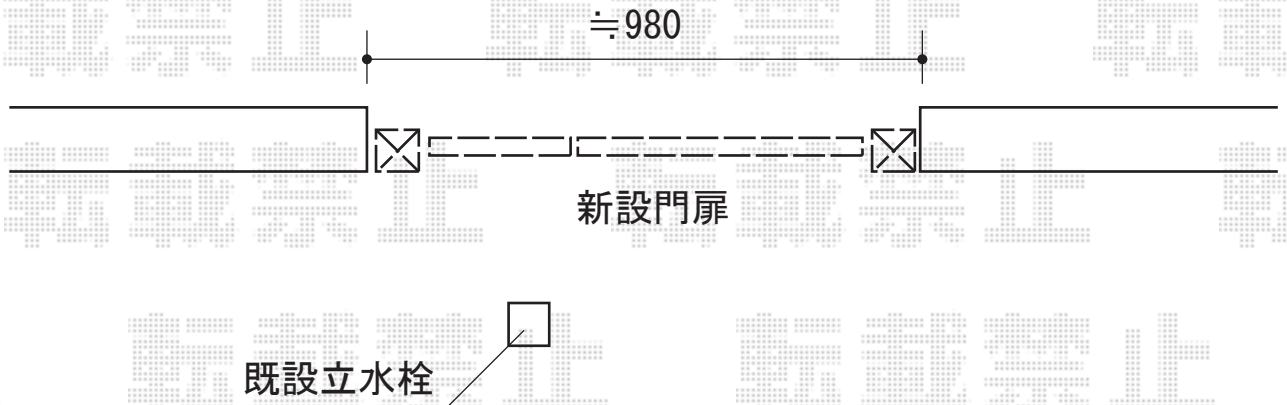

# 門扉 施工概略図

YKK AP エクスライン門扉6型 両開き親子 門柱使用  
扉1枚 (W×H) = (400・800mm×1,400mm)  
色：ブラウン  
錠：ハンドル錠E8型  
開き：外開き  
追加部材：外開き部品 ¥11,000-

2014-7-235325	担当者	竹下
---------------	-----	----