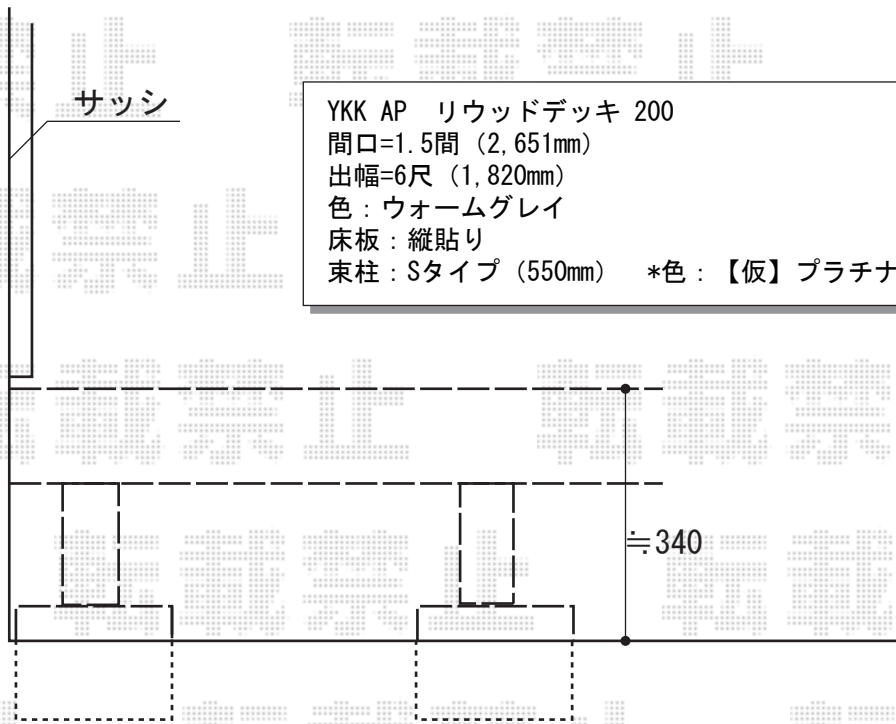

ウッドデッキ 施工概略図

建物側

建物側

YKK AP リウッドデッキ 200
 間口=1.5間 (2,651mm)
 出幅=6尺 (1,820mm)
 色：ウォームグレー
 床板：縦貼り
 束柱：Sタイプ (550mm) *色：【仮】プラチナステン

※デッキフェンス2型 イメージ図

※デッキフェンス1型 イメージ図

2014-7-235333

担当者