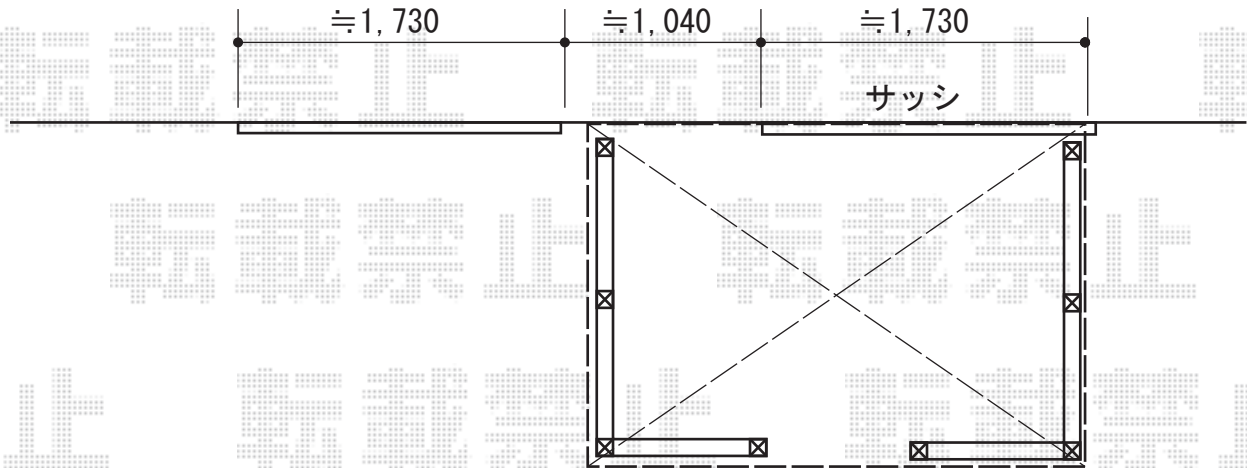

ウッドデッキ 施工概略図

建物側

建物側

YKK AP リウッドデッキ 200
 間口=1.5間 (2,651mm)
 出幅=6尺 (1,820mm)
 色：ウォームグレー
 床板：縦貼り
 束柱：Sタイプ (550mm) *色：【仮】プラチナステン

※デッキフェンス2型 イメージ図

※デッキフェンス1型 イメージ図

2014-7-235333

担当者