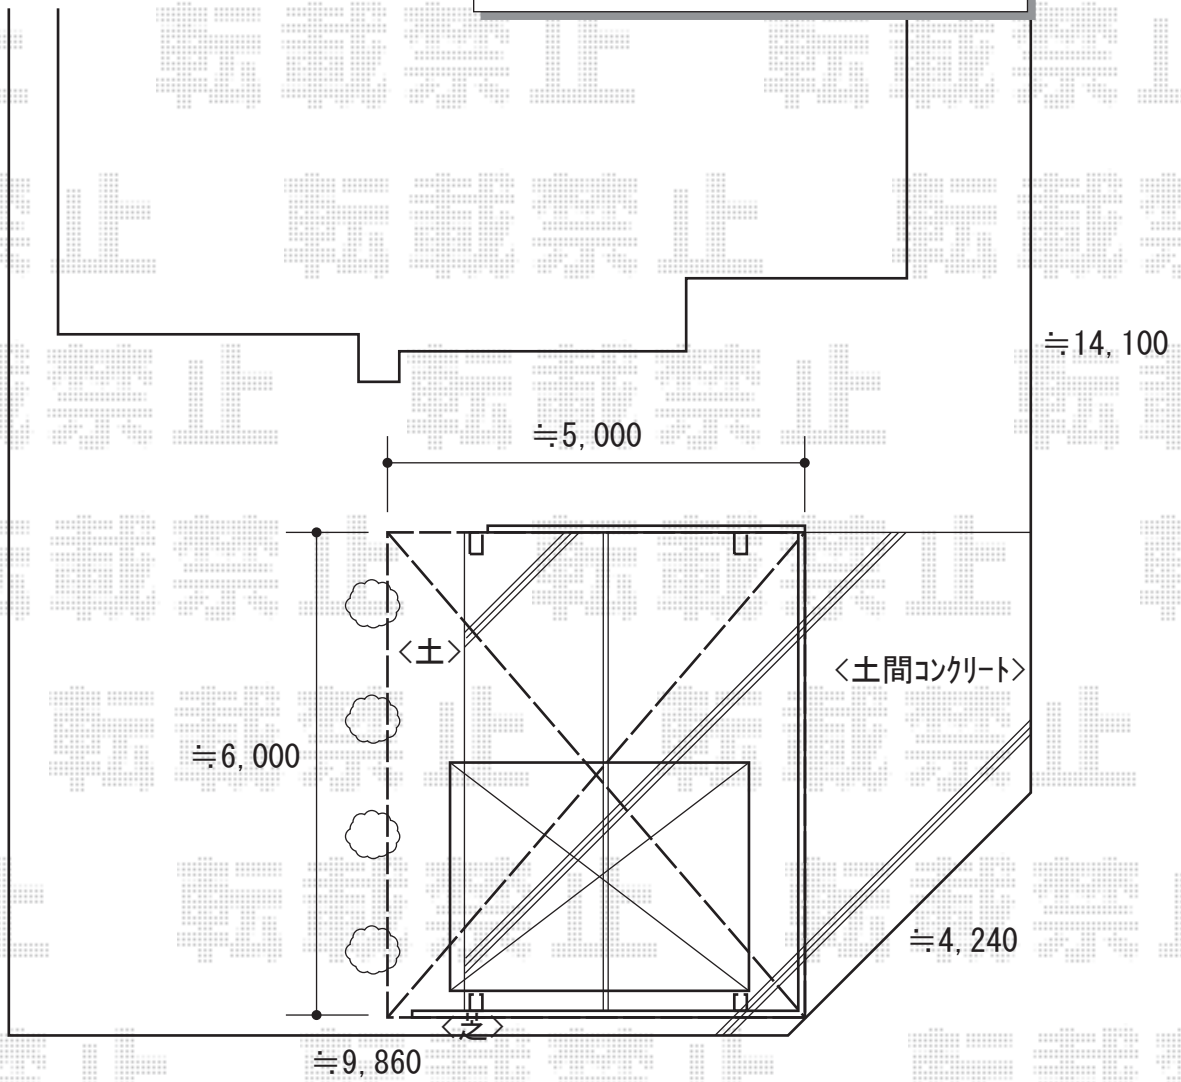

カーポート 施工概略図

YKK AP レイナツインポートグラン 積雪~20cm対応
幅= 5,983mm
奥行= 5,052mm
色: ブラウン
屋根材: ポリカーボネート (アースブルー)
柱仕様: 標準柱仕様 (有効高 約2,000mm)

2014-7-235362

担当者

塚田