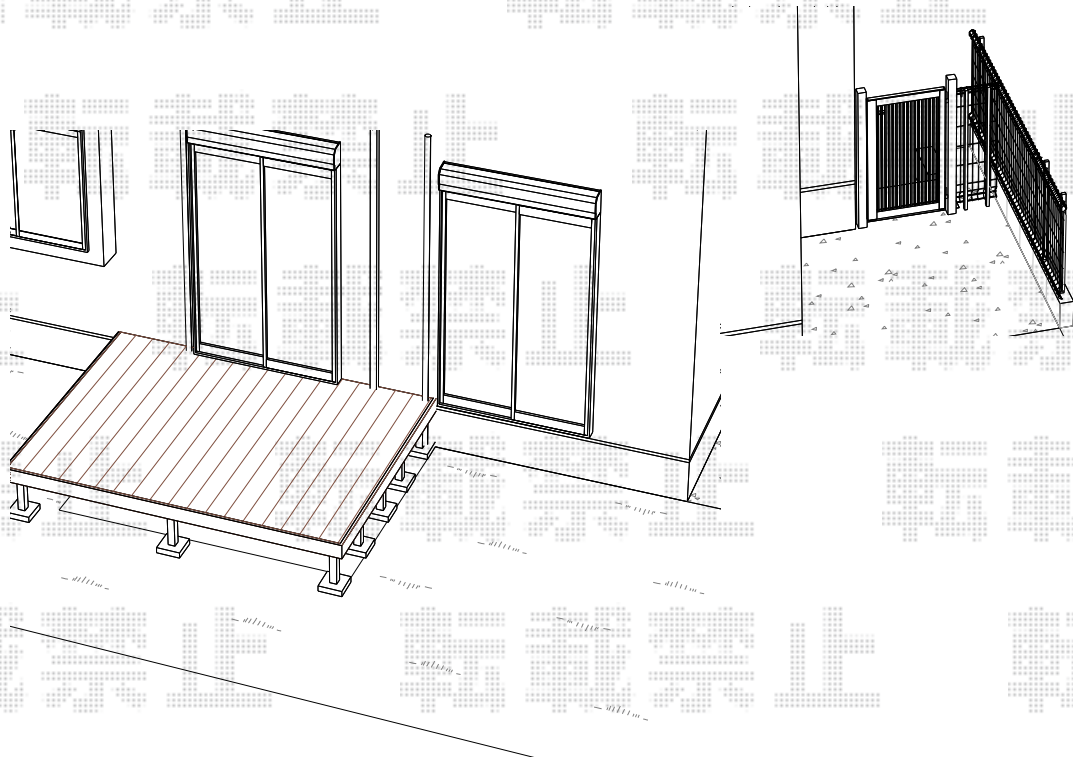

YKK イーネットインス1F型 H1000 独立基礎仕様

LIXIL プレリア門扉 1型 07-10
片開き シャイngle 標準錠

YKK リッドデッキ200 Tタイプ
2間×9尺 デッキ・束柱：色未定
平板仕様 13枚
床板切り欠き加工 3ヶ所
散水栓 逃げ移動

散水栓あり

施工前までにIPYの室外機の移動が必要です。

2014-7-235367

担当者

伏見