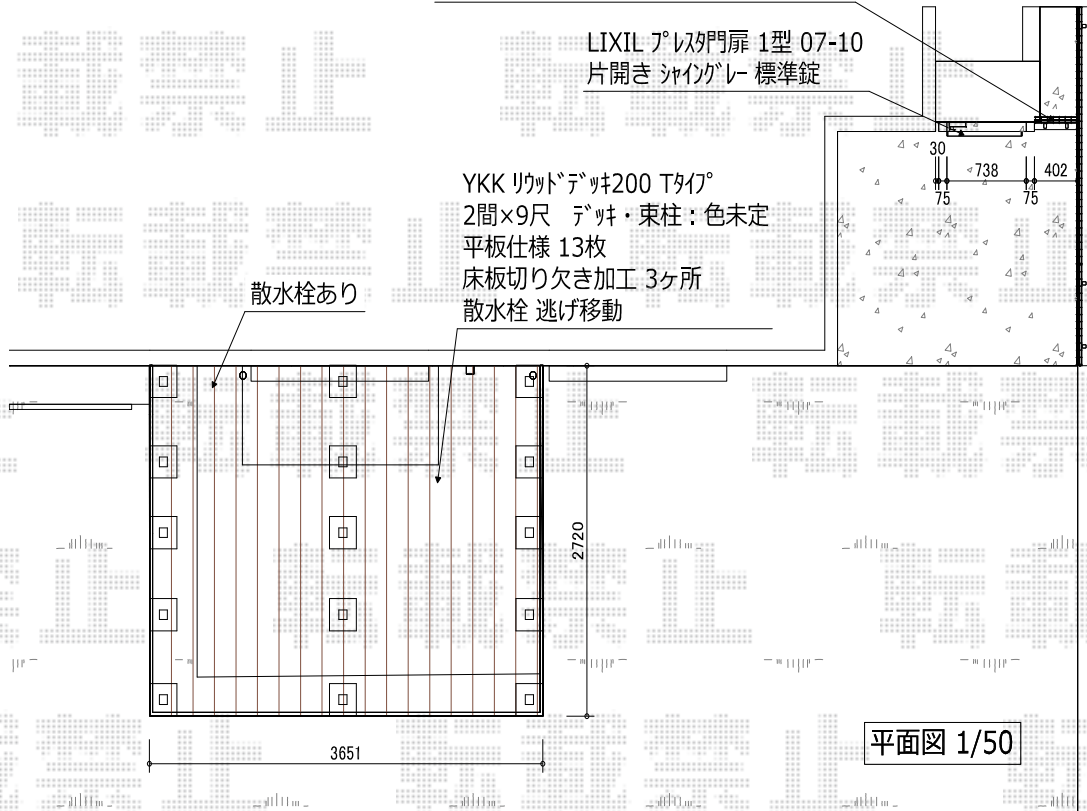

YKK イーネットインス1F型 H1000 独立基礎仕様

LIXIL プレリア門扉 1型 07-10
片開き シャイngle 標準錠

YKK リッドデッキ200 Tタイプ
2間×9尺 デッキ・束柱：色未定
平板仕様 13枚
床板切り欠き加工 3ヶ所
散水栓 逃げ移動

散水栓あり

施工前までにIPYの室外機の移動が必要です。

2014-7-235367

担当者

伏見