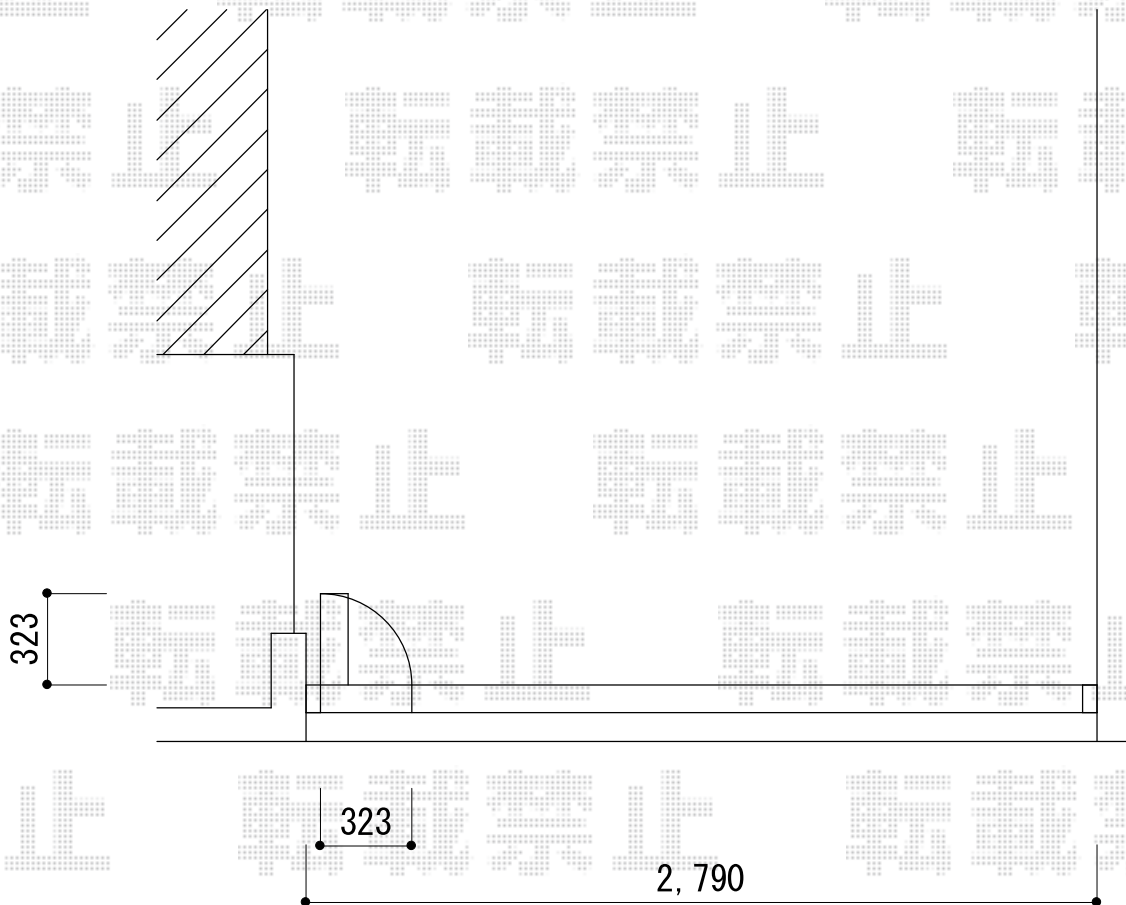

# カーゲート 施工概略図

Value Select トリップゲート RA型 ノンレール 片開き 30S

開口幅= 2,908mm

全幅= 3,008mm

たたみ幅= 323mm

高さ= 1,182mm

色： ブラック

キャスター数： 2箇所

落棒数： 2本

2014-7-235407

担当者

松保