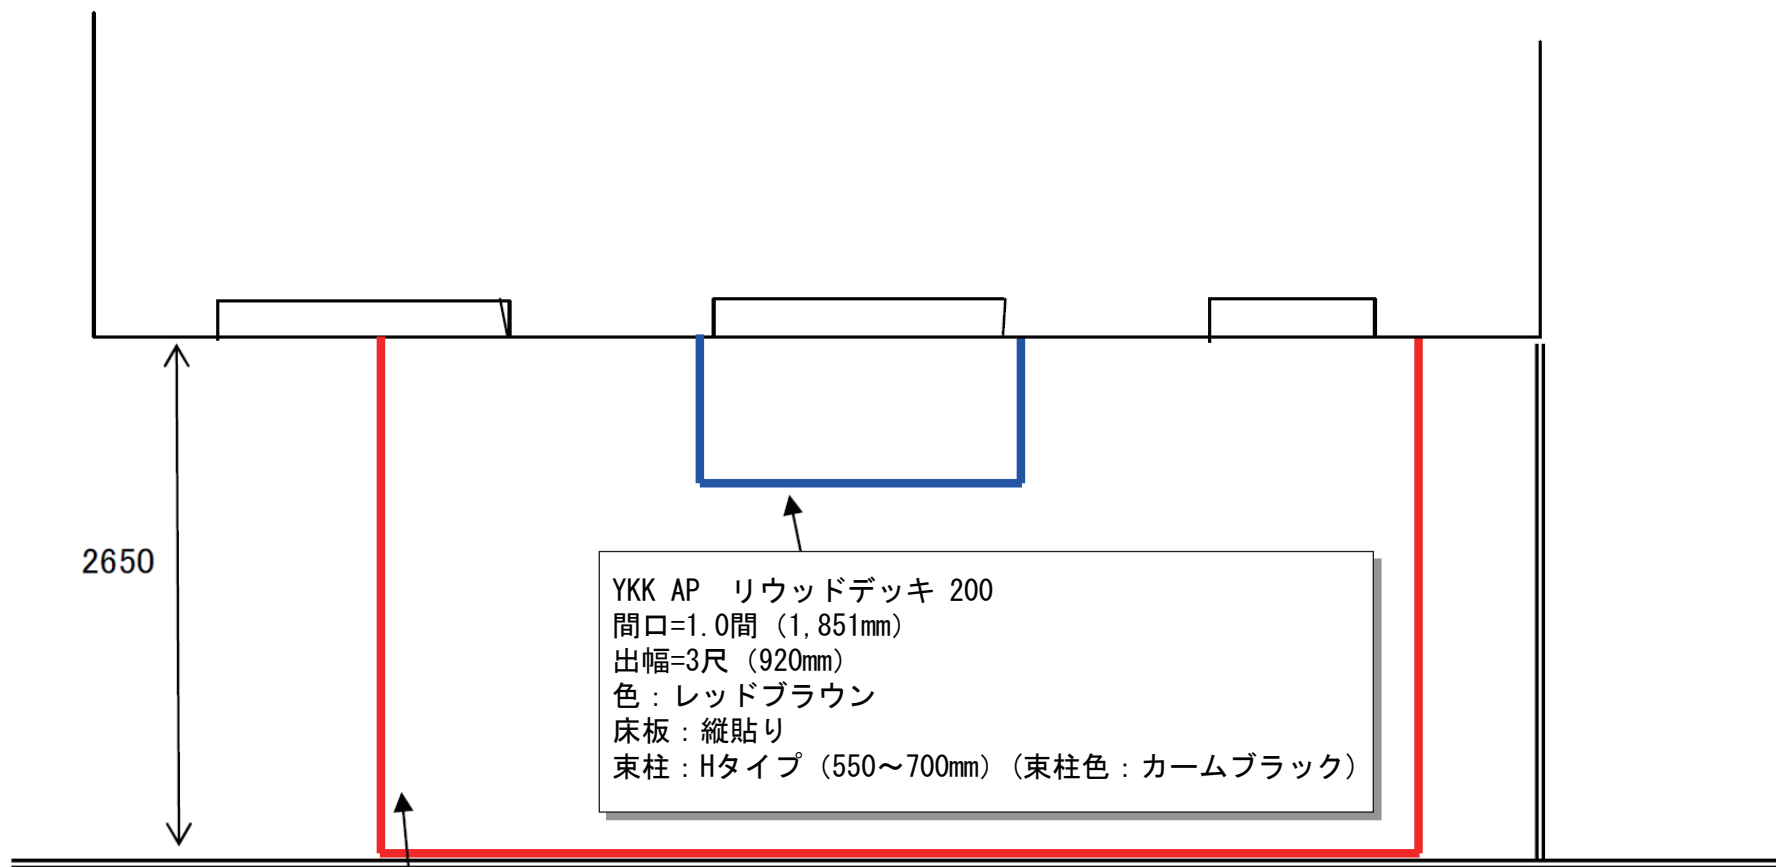

エクステリア 施工概略図

YKK AP リウッドデッキ 200
間口=1.0間 (1,851mm)
出幅=3尺 (920mm)
色：レッドブラウン
床板：縦貼り
束柱：Hタイプ (550~700mm) (束柱色：カームブラック)

トステム ルーフポートシグマIII 積雪~20cm対応
幅=3,023mm
奥行=4,980mm
色：シャイングレー
屋根材：熱線吸収ポリカーボネート (ライトブルーマット調)
柱仕様：ロング柱23仕様 (有効高 約2,732mm)