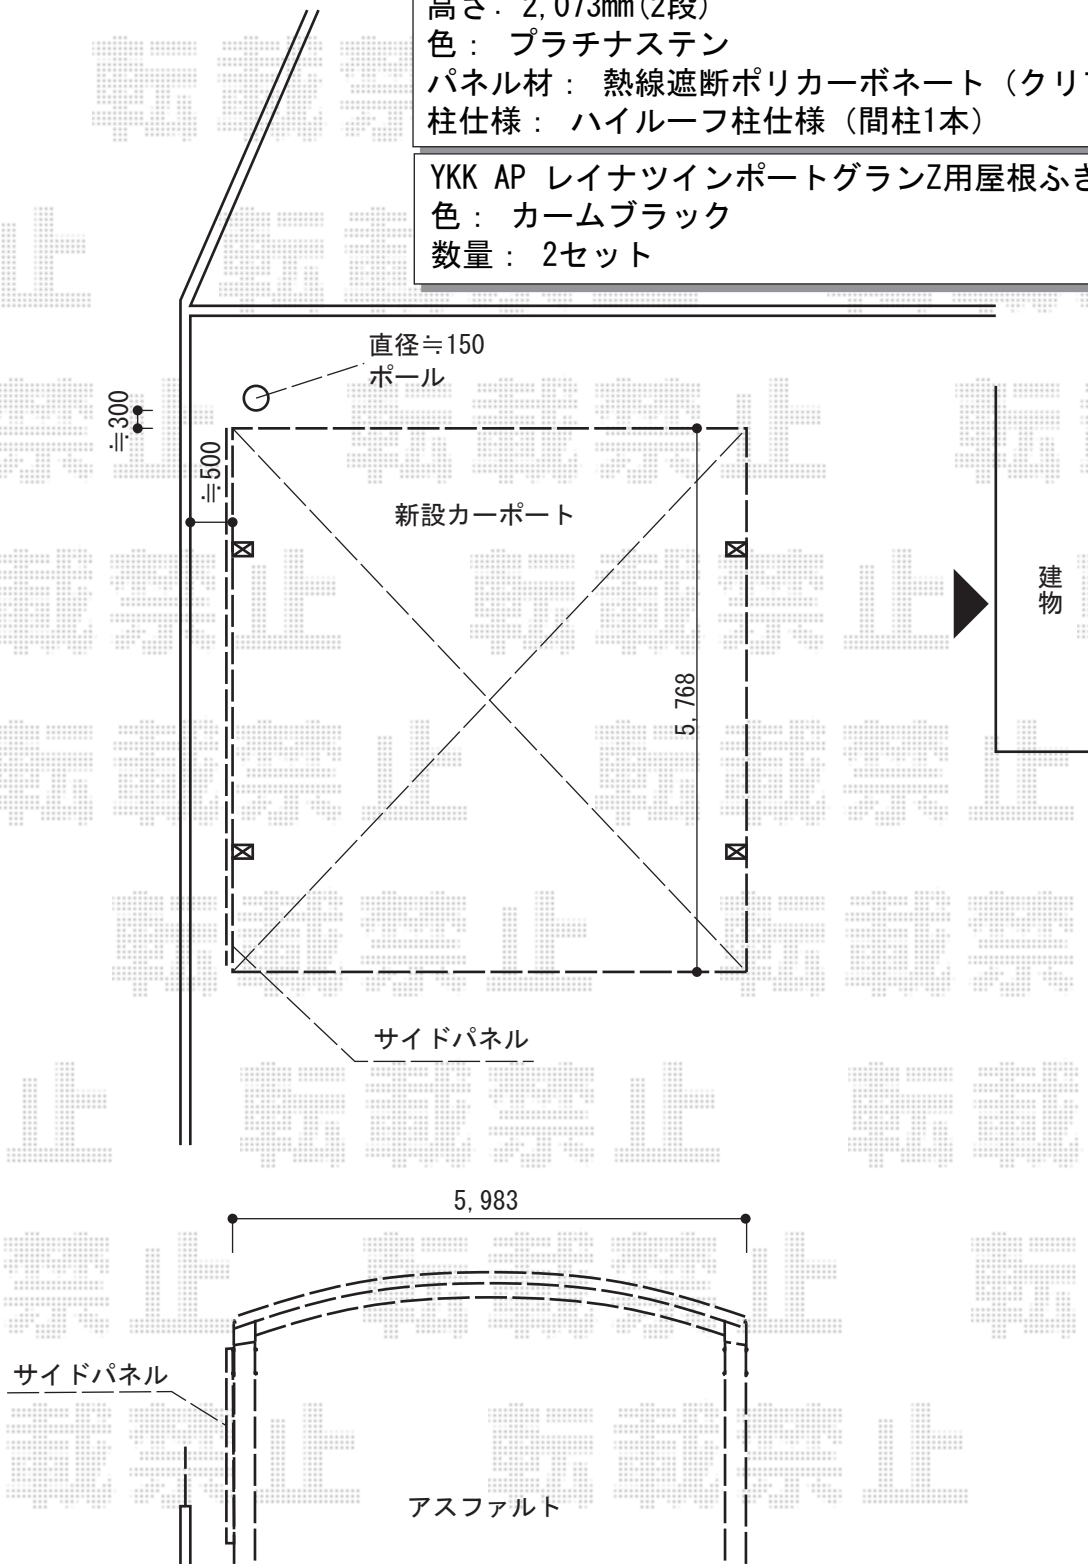

カーポート工事 施工概略図

YKK AP レイナツインポートグランZ 積雪~20cm対応
幅= 5,983mm
奥行= 5,768mm
色： プラチナステン
屋根材： 熱線遮断ポリカーボネート（クリアマット）
柱仕様： ハイルフ柱仕様（有効高 約2,350mm）

YKK AP レイナツインポートグランZ用サイドパネル《片側分》
奥行サイズ： 長さ57用
高さ： 2,073mm（2段）
色： プラチナステン
パネル材： 熱線遮断ポリカーボネート（クリアマット）
柱仕様： ハイルフ柱仕様（間柱1本）

YKK AP レイナツインポートグランZ用屋根ふき材補強部品
色： カームブラック
数量： 2セット

2014-7-235423

担当者

岩崎