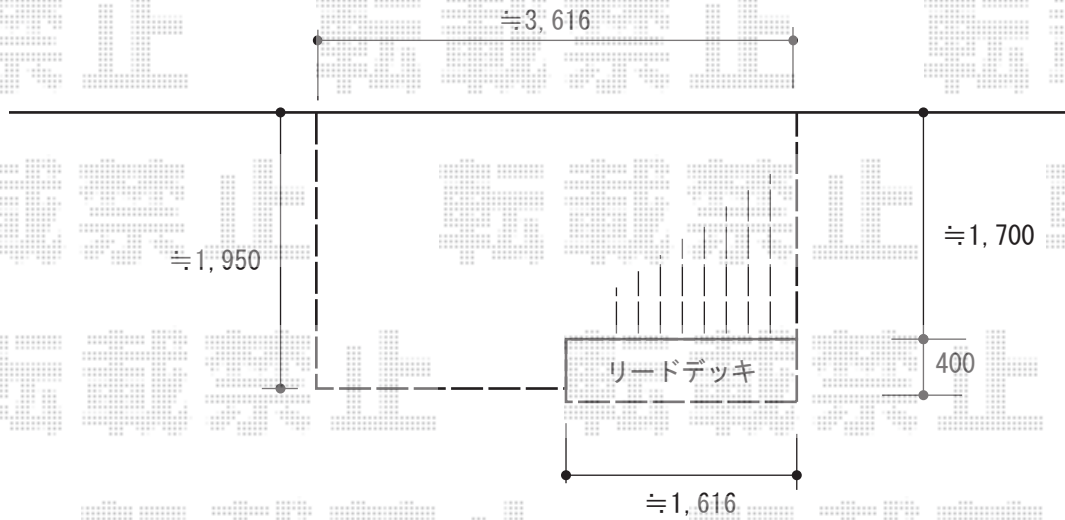

エクステリア工事 施工概略図

トステム 彩風S型 手動式 独立納まり
間口=関東間1.5間 (2,730mm)
出幅=1,500mm
本体色：ホワイト
キャンバス色：ポリエステル (【ブリティッシュグリーンA】)
駆動：手動式/外観右駆動
クランクハンドル：長さ1,500mm
フレーム高さ：2,800mm

TOEX 樹ら楽ステージ
間口=約3,775mm
出幅=約2,000mm / 約1,775mm
色：クリエモカA
床板：縦貼り
幕板：幕板B (薄)
束柱：束柱Aセット (550mm) *色：オータムブラウン
オプション：リードデッキ1段 間口側対応 (約1,620mm)

※イメージ図

2014-7-235442

担当者

伏見