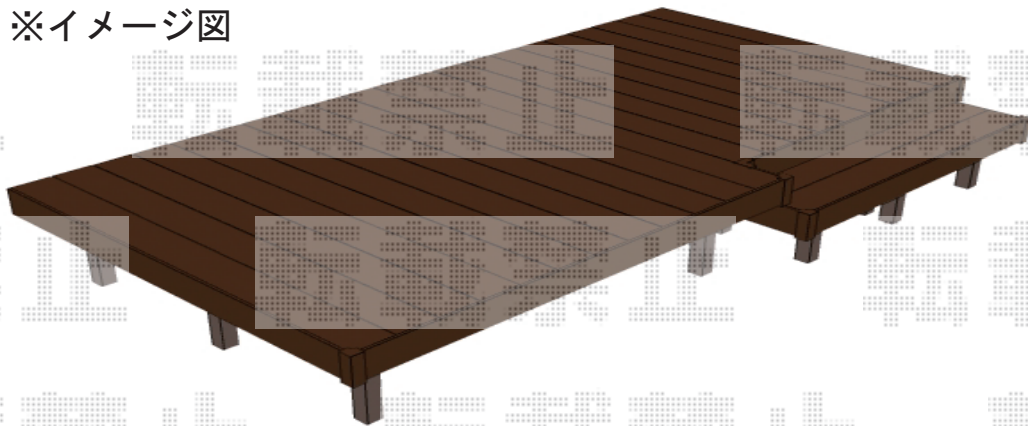

エクステリア工事 施工概略図

トステム 彩風S型 手動式 独立納まり
間口=関東間1.5間 (2,730mm)
出幅=1,500mm
本体色：ホワイト
キャンバス色：ポリエステル (【ブリティッシュグリーンA】)
駆動：手動式/外観右駆動
クランクハンドル：長さ1,500mm
フレーム高さ：2,800mm

TOEX 樹ら楽ステージ
間口=約3,775mm
出幅=約2,000mm / 約1,775mm
色：クリエモカA
床板：縦貼り
幕板：幕板B (薄)
束柱：束柱Aセット (550mm) *色：オータムブラウン
オプション：リードデッキ1段 間口側対応 (約1,620mm)

※イメージ図

2014-7-235442

担当者

伏見