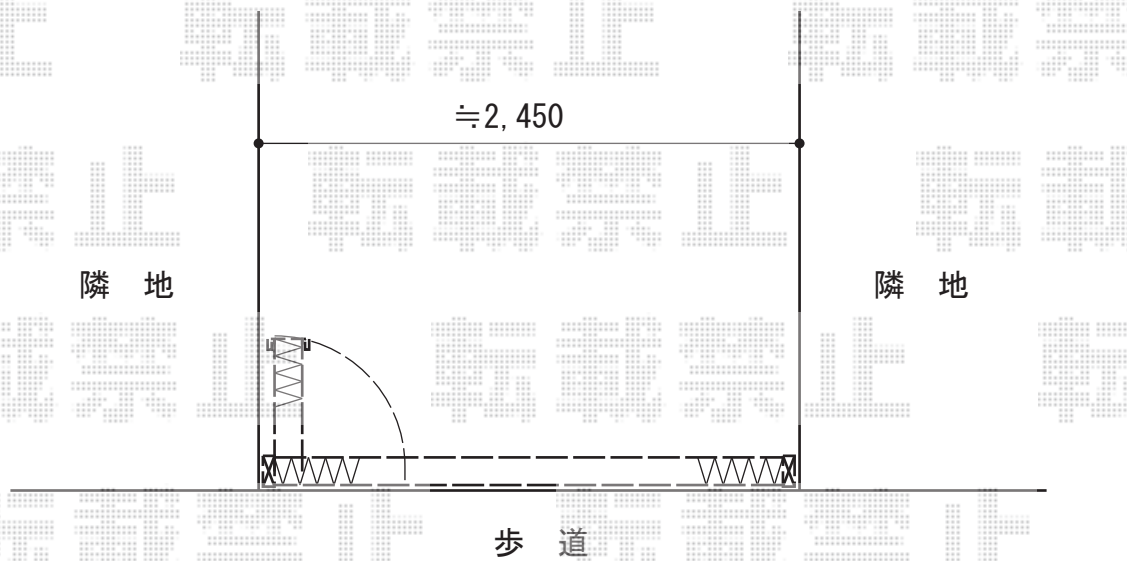

# カーゲート 施工概略図

TOEX アルピタUR ノンレール 片開き 240S

開口幅= 2,440mm

全幅= 2,581mm

たたみ幅= 514mm

高さ= 1,100mm

色： アイボリーホワイト

キャスター数： 2箇所

落棒数： 1本

2014-7-235462

担当者

松保

**エクスショップ**

現場状況や作図制限により概略図の内容と多少の違いが生じることがございます。  
施工時は、現場優先とさせて頂きたく思いますので、お立会い頂き、最終のご指示のほど、何卒、宜しくお願い致します。  
全ての著作権はエクスショップに帰属します。当社とのお取引目的以外の使用・複製・転載は如何なる場合も禁止しております。