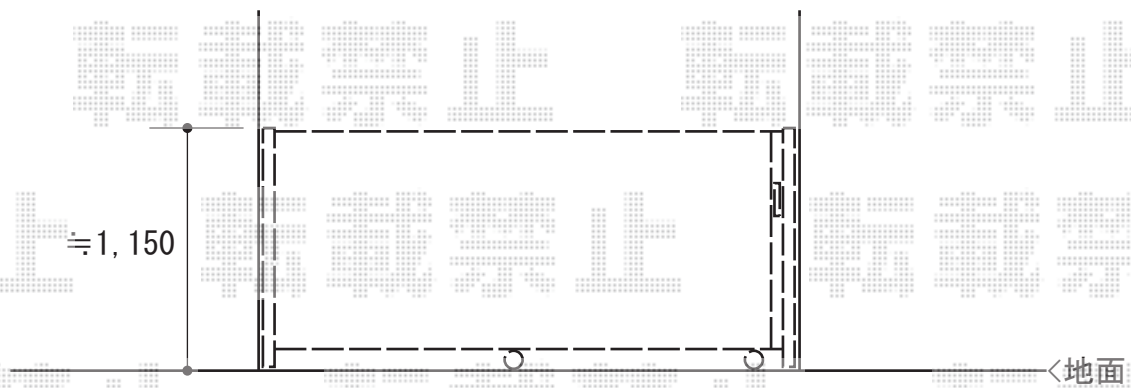

# カーゲート 施工概略図

TOEX アルピタUR ノンレール 片開き 240S

開口幅= 2,440mm

全幅= 2,581mm

たたみ幅= 514mm

高さ= 1,100mm

色： アイボリーホワイト

キャスター数： 2箇所

落棒数： 1本

2014-7-235462

担当者

松保

**エクスショップ**

現場状況や作図制限により概略図の内容と多少の違いが生じることがございます。  
施工時は、現場優先とさせて頂きたく思いますので、お立会い頂き、最終のご指示のほど、何卒、宜しくお願い致します。  
全ての著作権はエクスショップに帰属します。当社とのお取引目的以外の使用・複製・転載は如何なる場合も禁止しております。