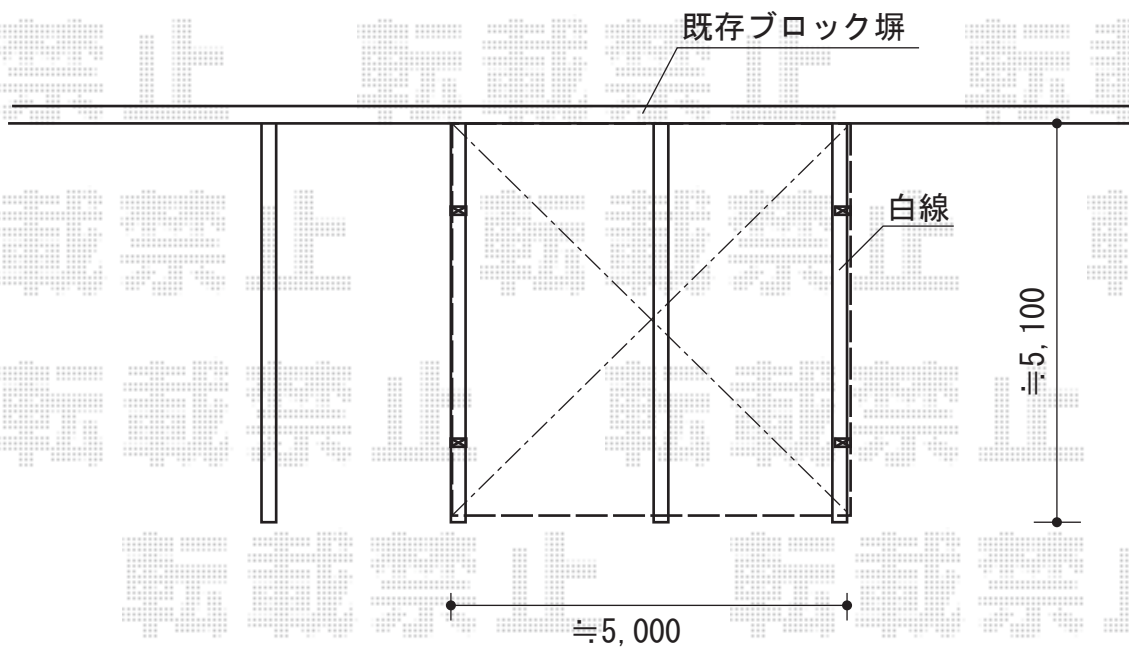

# カーポート 施工概略図

YKK AP レイナツインポートグラン 積雪~20cm対応  
幅= 5,097mm  
奥行= 5,052mm  
色： プラチナステン  
屋根材： 熱線遮断ポリカーボネート（アースブルーマット調）  
柱仕様： 標準柱仕様（有効高 約2,000mm）

YKK AP レイナツインポートグラン 屋根ふき材補強部品 2セット  
色： カームブラック

2014-7-235464