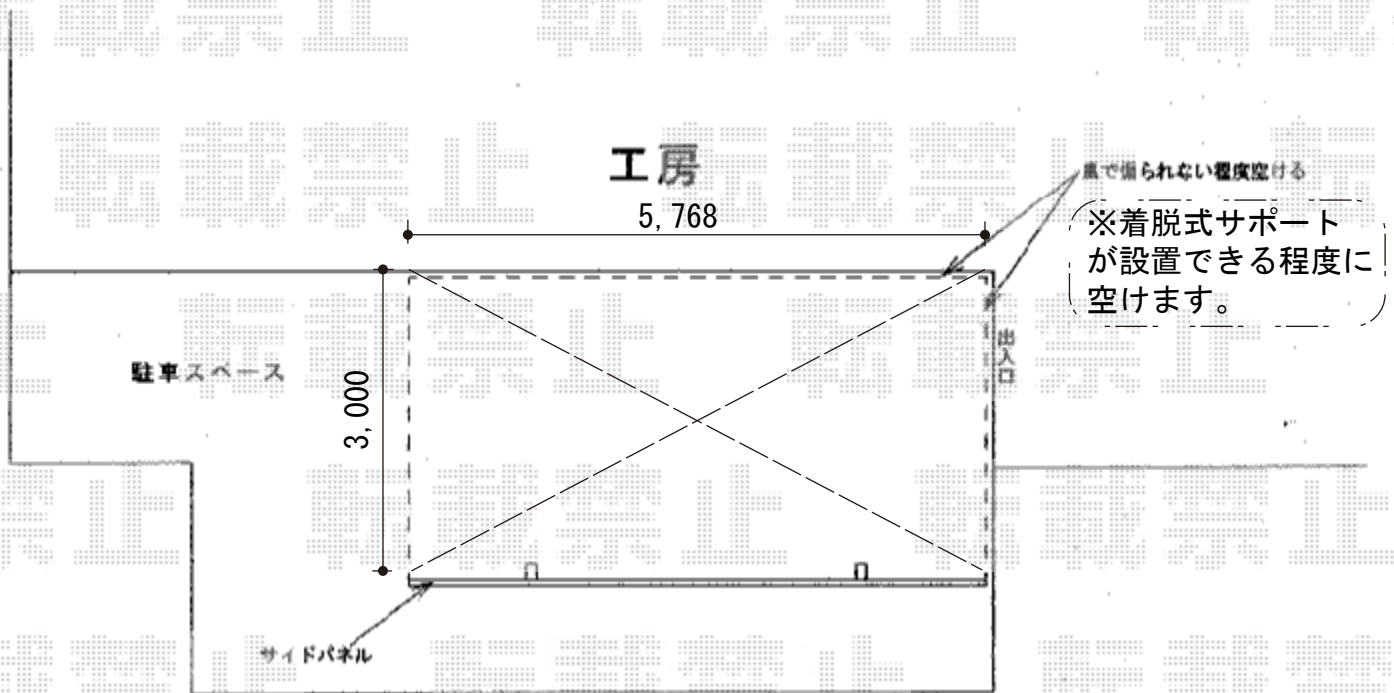

カーポート工事 施工概略図

YKK AP レイナポートグラン 積雪～20cm対応
幅= 3,000mm
奥行= 5,768mm
色： ブラウン
屋根材： 熱線遮断ポリカーボネート(クリアマット)
柱仕様： ハイルフ柱仕様 (有効高 約2,350mm)

YKK AP レイナポートグラン用 サイドパネル
奥行サイズ： 長さ57用
高さ： 2,073mm
色： ブラウン
パネル材： 熱線遮断ポリカーボネート(クリアマット)
柱仕様： ハイルフ柱仕様 (間柱1本)

YKK AP レイナポートグラン用 着脱式サポート (2本入り)
色： ブラウン
柱仕様： ハイルフ柱仕様 (有効高 約2,350mm)
数量： 1セット

2014-7-235467

担当者

岩崎