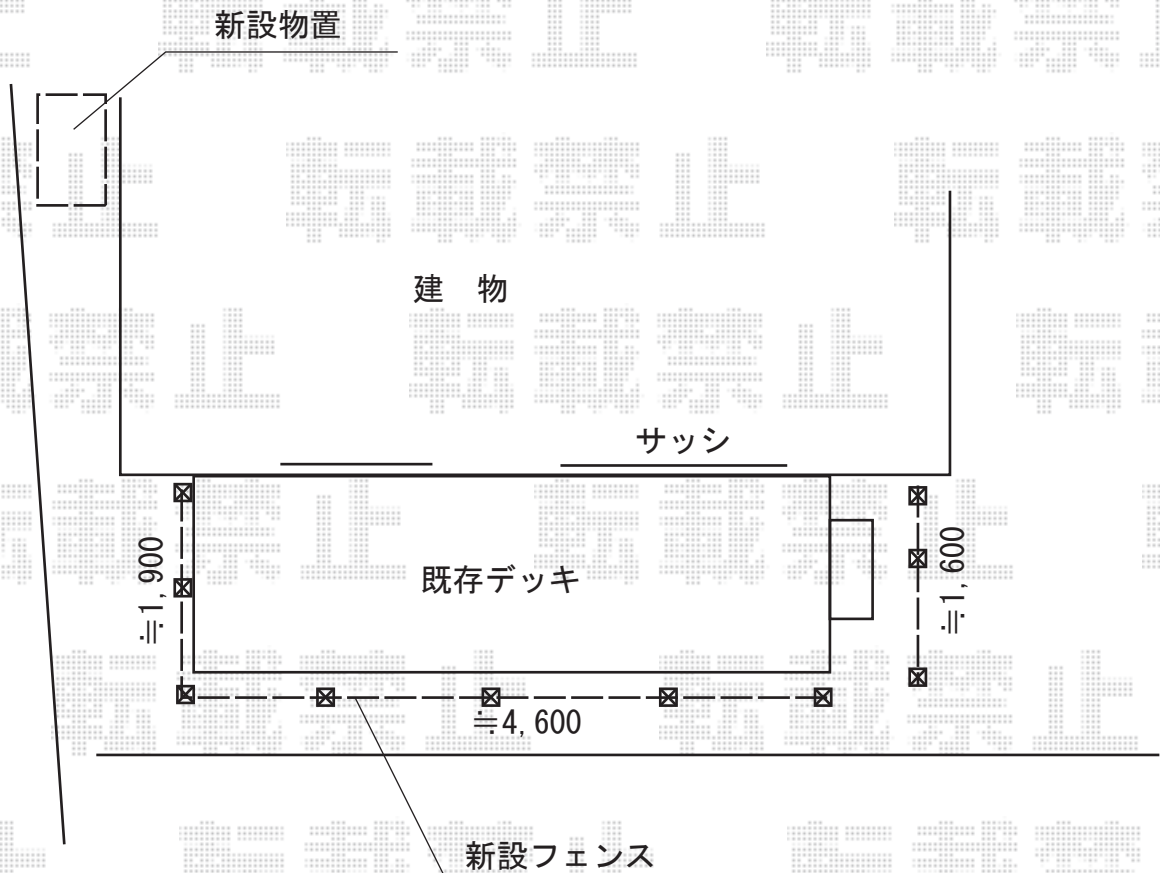

エクステリア工事 施工概略図

タクボ物置 グランプレステージジャスト  
間口= 1,300mm  
奥行= 750mm  
高さ= 1,400mm  
色： カーボンブラウン  
屋根タイプ： 標準型  
耐荷重タイプ： 一般型  
棚タイプ： 全面棚タイプ  
数量： 1台

四国化成 ハイ パーテーション5型 高尺タイプ 間柱式  
本体1枚 (W×H) = (1,140×1,807mm) × 8枚【HPT5-1812MT】  
主柱：5本【04MP-18MT】  
端柱：4本【04EP-18MT】  
コーナー柱：1本【04CP-18MT】  
色： マロンブラウン+マットブラウン