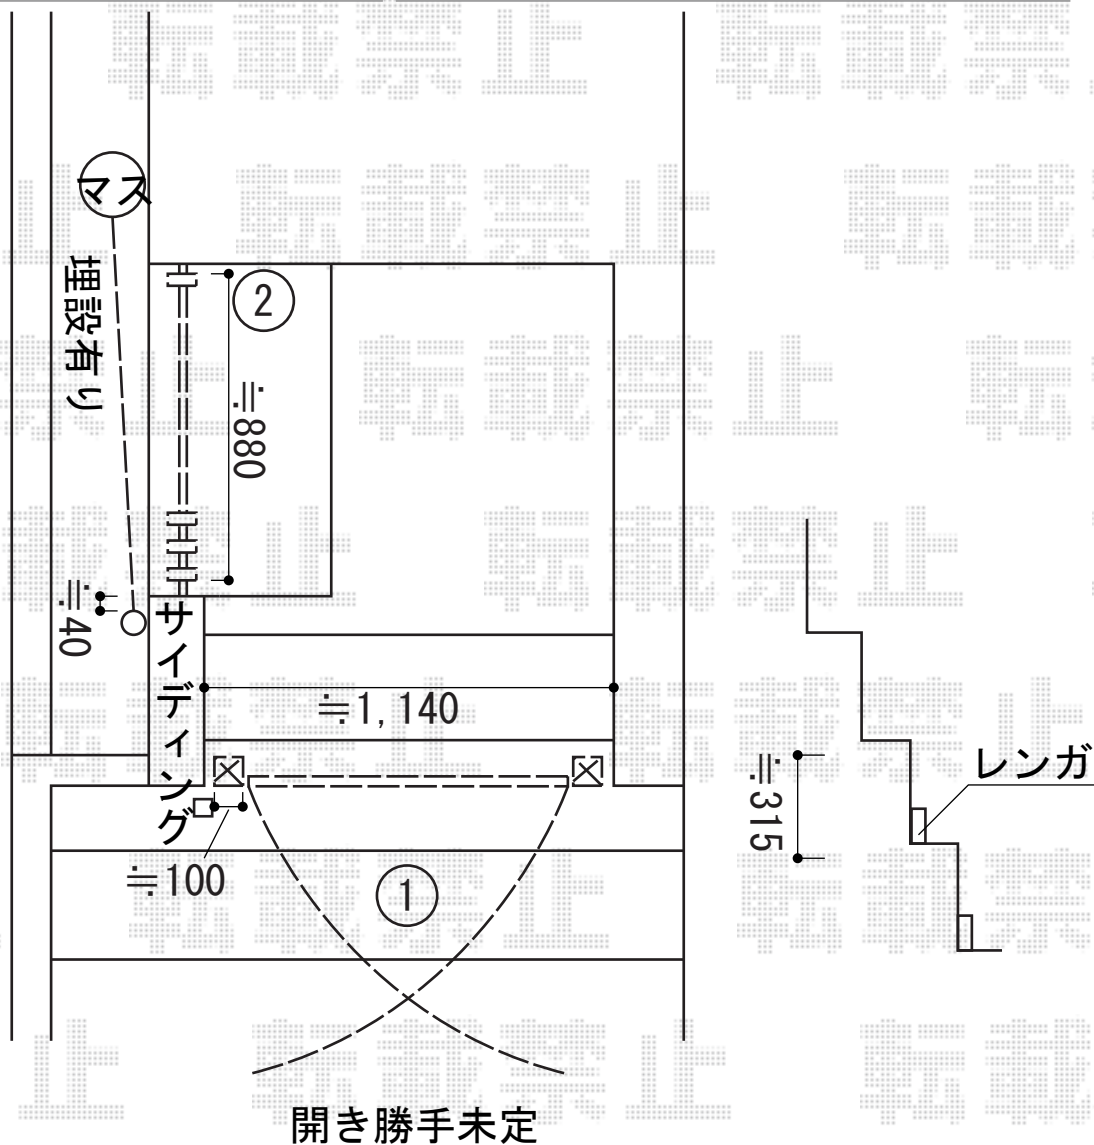

# エクステリア 施工概略図

YKK AP ルシアス門扉BS01型 たてスリット 片開き 複合カラー 門柱使用  
 扉1枚 (W×H) = (800mm×1,600mm)  
 色: プラチナステン+桑炭(柱はカームブラック)  
 錠: ハンドル錠E8型(色: プラチナステン)  
 開き: 外開き  
 追加部材: 外開き部品 (A)

TOEX 汎用形材 フラットバー(アルミ)(入数: 2)  
 寸法: 100×3  
 色: マイルドブラック

TOEX 【提案】プログコートフェンス M1型 壁付け施工  
 本体1枚 (W×H) = (976×1,400mm) ×1枚  
 壁付け部品(2個入り・片側分): ×2セット  
 色: マイルドブラック

2014-7-235476

担当者

松保

**エクスショップ**

現場状況や作図制限により概略図の内容と多少の違いが生じることがございます。  
 施工時は、現場優先とさせて頂きたく思いますので、お立会い頂き、最終のご指示のほど、何卒、宜しくお願い致します。  
 全ての著作権はエクスショップに帰属します。当社とのお取引目的以外の使用・複製・転載は如何なる場合も禁止しております。