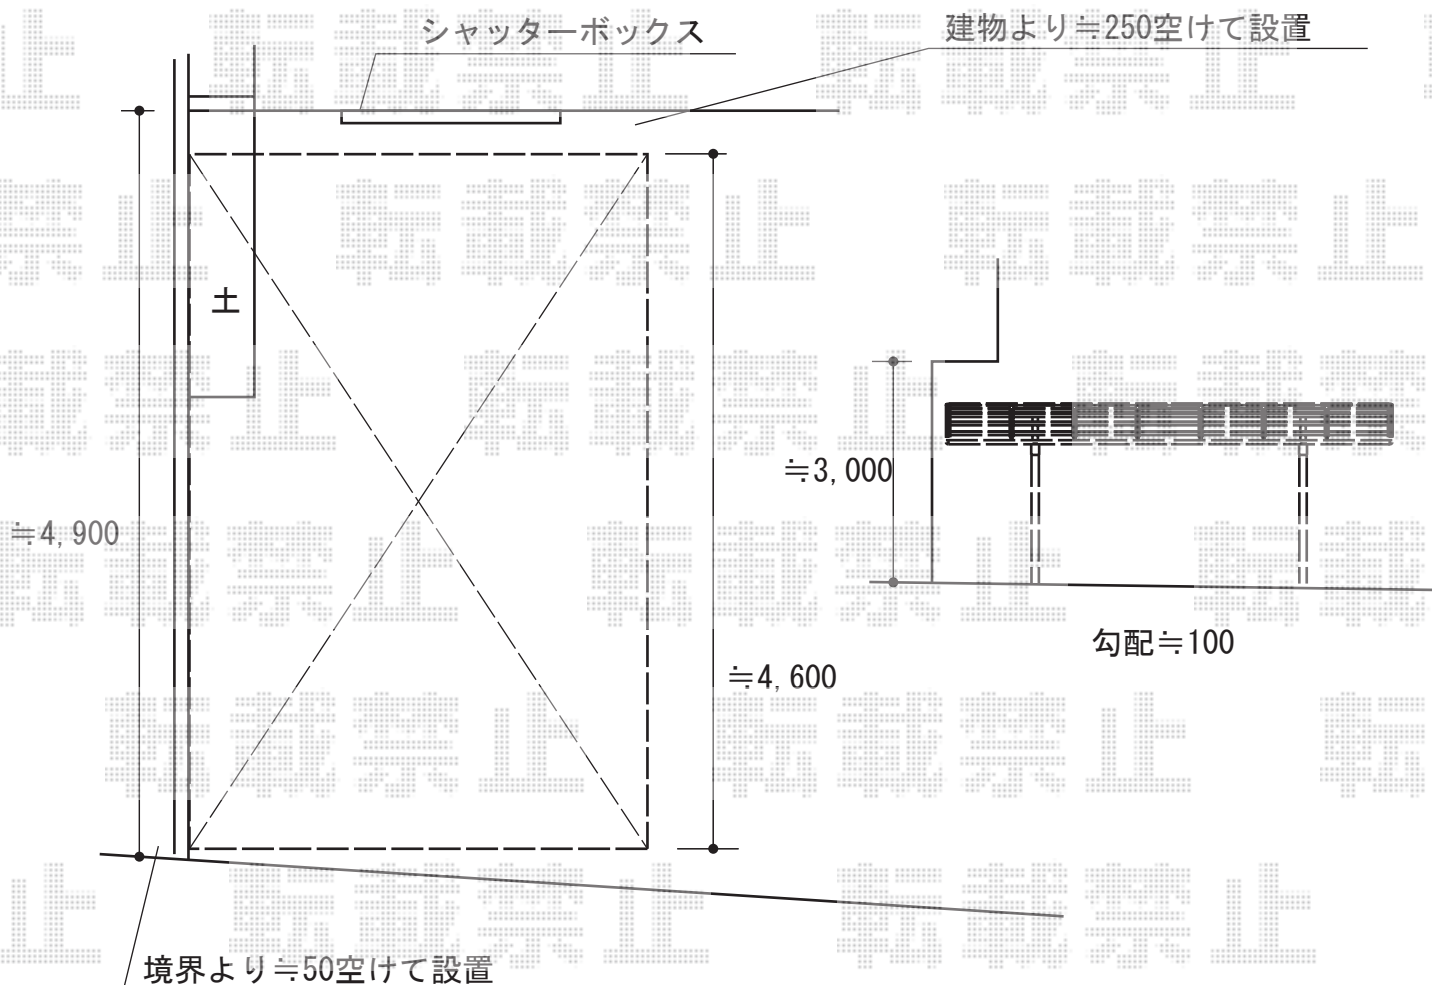

カーポート 施工概略図

YKK AP エフルージュグラン 積雪~20cm対応
幅= 3,027mm
奥行= 5,052mm
色： プラチナステン
屋根材： 熱線遮断ポリカーボネート(クリアマット)
柱仕様： ハイルフ柱仕様 (有効高 約2,350mm)

2014-7-235495

担当者

耕田