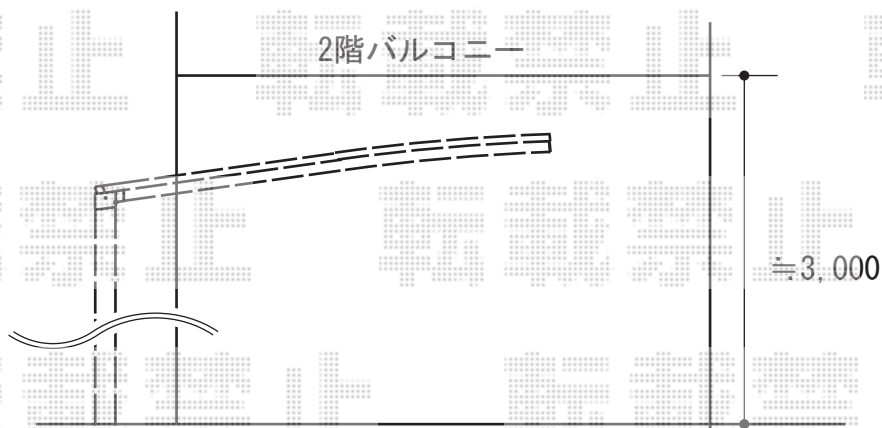

カーポート 施工概略図

YKK AP エフルージュグラン 積雪~20cm対応
幅= 3,027mm
奥行= 5,052mm
色： プラチナステン
屋根材： 熱線遮断ポリカーボネート(クリアマット)
柱仕様： ハイルフ柱仕様 (有効高 約2,350mm)

2014-7-235495

担当者

耕田