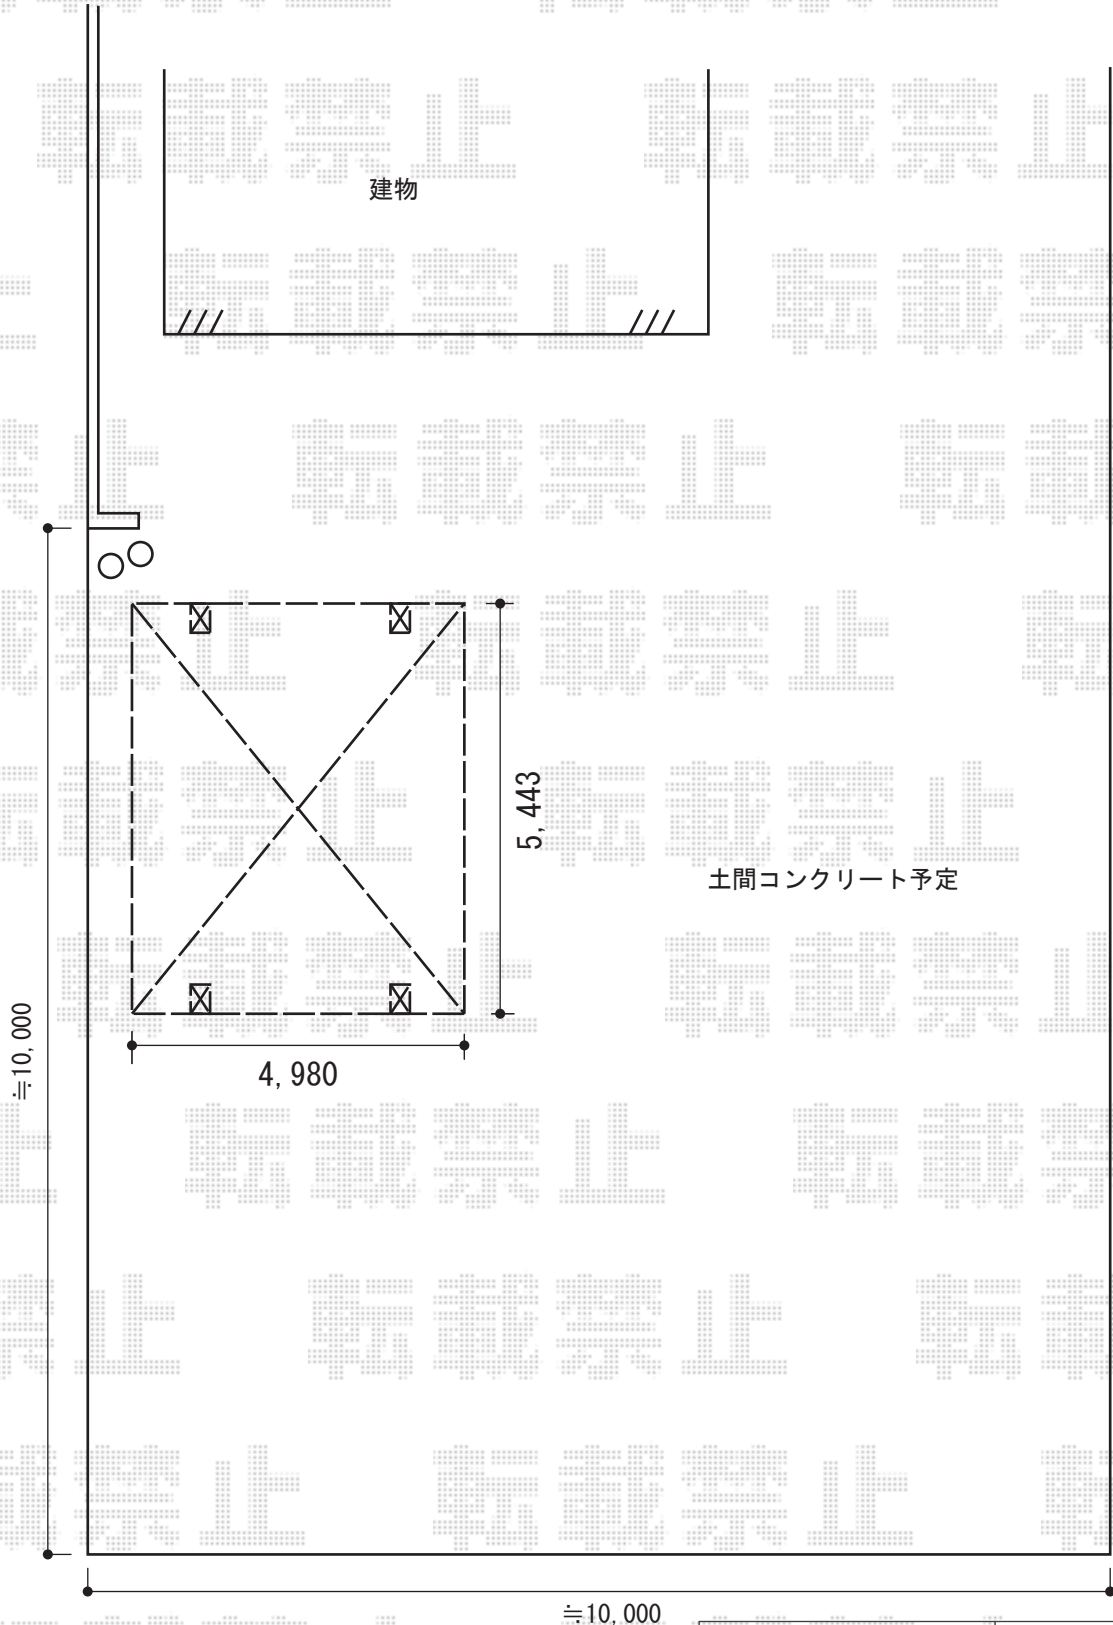

カーポート工事 施工概略図

トステム カーポートシグマIII ワイド 積雪~20cm対応

幅= 5,443mm

奥行= 4,980mm

色： ブロンズ

屋根材： ガリレポリカ（クリアマット・すりガラス調）

柱仕様： ロング柱23仕様（有効高 約2,300mm）

2014-7-235510